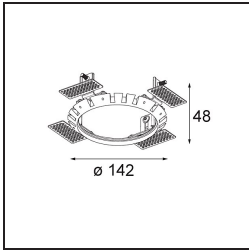

Material	13071409
Tipo de fuente de luz	LED
Tipo de LED	BRIDGELUX VERO13 G8
Tecnología LED	COB LED
CRI	Min. 90
Temperatura del color	3000K
Vida Útil	L80B10 @50.000 horas
Lámpara Incluida	Sí
Número de fuentes de luz	1
Código de flujo CIE	74 96 99 100 80
Binning (SDCM)	2
Dirección de la luz	Directo
Óptica	Reflector
Ángulo de Apertura medido (°)	25,0
Voltaje de entrada	Driver de corriente constante requerido
Clasificación eléctrica	III
Clasificación del IP	54
Clasificación de hilo incandescente (°C)	960
Interio/Exterior	Interior
Aplicación	Techo
Montaje	Empotrado
Tamaño de corte (mm)	133
Profundidad de montaje (mm)	100,0
Ajustabilidad	H 355°
Distancia al objeto iluminado (m)	0,1
Color principal & Acabado principal	Blanco, Estructura
Peso bruto (g)	871,0
Corriente de accionamiento (mA)	350 500 700
Min. forward voltage (Vf)	28,3 29,0 29,7
Max. forward voltage (Vf)	32,9 33,6 34,5
Connected load (W)	10,7 15,7 22,5
Flujo luminoso por lámpara (lm)	1185 1617 2116
Eficacia (lm/W)	111 103 94

Índice de deslumbramiento	22	23	24
Remark	• This is not a complete product. Recessed Ring or Wink Flange required.		

TM30 & CRI diagram

Light distribution & beam diagram

Diagrams

Accesorios Instalación

- **13073009** Ring Recessed 115 Wink White Structure
- **13073032** Ring Recessed 115 Wink Black Structure

- **14204030** Ring Recessed Trimless 146 1x
- Choose a required accessory