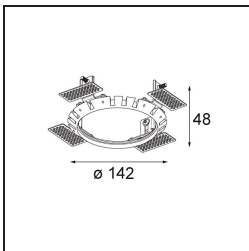

### Spezifikationen

Material	13071409
Typ der Lichtquelle	LED
LED Typ	BRIDGELUX VERO13 G8
LED-Technologie	COB-LED
CRI	Min. 90
Farbtemperatur	3000K
Lebensdauer	L80 B10 bei 50.000 Stunden
Leuchtmittel enthalten	Ja
Anzahl Lichtquellen	1
CIE-Fluxcode	74 96 99 100 80
Binning (SDCM)	2
Lichtrichtung	Abwärts
Optik	Reflektor
Gemessene Abstrahlwinkel (°)	25,0
Eingangsspannung	Konstantstrom-Treiber erforderlich
Schutzklasse	III
Schutzart	54
Glühdrahtprüfung (°C)	960
Innen/Außen	Innen
Anwendung	Decke
Montage	Einbau
Ausschnittgröße (mm)	Ø133
Einbautiefe (mm)	100,0
Verstellbarkeit	H 355°
Abstand zum beleuchteten Objekt (m)	0,1
Primärfarbe & Primäres Finish	Weiß, Strukturiert
Bruttogewicht (g)	871,0
Antriebsstrom (mA)	350      500      700
Min. forward voltage (Vf)	28.3      29.0      29.7
Max. forward voltage (Vf)	32.9      33.6      34.5
Connected load (W)	10.7      15.7      22.5
Lichtstrom pro Lampe (lm)	1185      1617      2116
Effizienz (lm/W)	111      103      94
UGR	22      23      24

---

Bemerkung

- Dies ist kein vollständiges Produkt. Einbauring oder Wink Flange erforderlich.

**TM30 & CRI Diagramm**

**Lichtverteilung und Lichtverteilungskurve**

Diagramm

**Montagezubehör**

- **13073009** Ring Recessed 115 Wink White Structure
- **13073032** Ring Recessed 115 Wink Black Structure

- **14204030** Ring Recessed Trimless 146 1x
- Wählen Sie das benötigte Zubehör