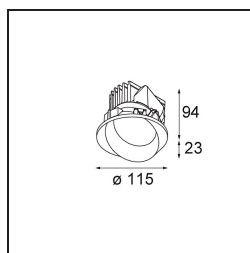

### Spezifikationen

Material	13071409
Typ der Lichtquelle	LED
LED Typ	BRIDGELUX VERO13 G8
LED-Technologie	COB-LED
CRI	Min. 90
Farbtemperatur	3000K
Lebensdauer	L80 B10 bei 50.000 Stunden
Leuchtmittel enthalten	Ja
Anzahl Lichtquellen	1
CIE-Fluxcode	74 96 99 100 80
Binning (SDCM)	2
Lichtrichtung	Abwärts
Optik	Reflektor
Gemessene Abstrahlwinkel (°)	25,0
Eingangsspannung	Konstantstrom-Treiber erforderlich
Schutzklasse	III
Schutzart	54
Glühdrahtprüfung (°C)	960
Innen/Außen	Innen
Anwendung	Decke
Montage	Einbau
Ausschnittgröße (mm)	Ø133
Einbautiefe (mm)	100,0
Verstellbarkeit	H 355°
Abstand zum beleuchteten Objekt (m)	0,1
Primärfarbe & Primäres Finish	Weiß, Strukturiert
Bruttogewicht (g)	871,0
Antriebsstrom (mA)	350      500      700
Min. forward voltage (Vf)	28.3      29.0      29.7
Max. forward voltage (Vf)	32.9      33.6      34.5
Connected load (W)	10.7      15.7      22.5
Lichtstrom pro Lampe (lm)	1185      1617      2116
Effizienz (lm/W)	111      103      94
UGR	22      23      24