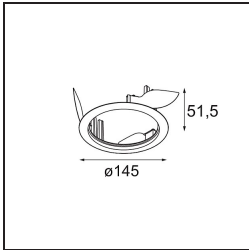

### Spezifikationen

Material	13071409
Typ der Lichtquelle	LED
LED Typ	BRIDGELUX VERO13 G8
LED-Technologie	COB-LED
CRI	Min. 90
Farbtemperatur	3000K
Lebensdauer	L80 B10 bei 50.000 Stunden
Leuchtmittel enthalten	Ja
Anzahl Lichtquellen	1
CIE-Fluxcode	74 96 99 100 80
Binning (SDCM)	2
Lichtrichtung	Abwärts
Optik	Reflektor
Gemessene Abstrahlwinkel (°)	25,0
Eingangsspannung	Konstantstrom-Treiber erforderlich
Schutzklasse	III
Schutzart	54
Glühdrahtprüfung (°C)	960
Innen/Außen	Innen
Anwendung	Decke
Montage	Einbau
Ausschnittgröße (mm)	Ø133
Einbautiefe (mm)	100,0
Verstellbarkeit	H 355°
Abstand zum beleuchteten Objekt (m)	0,1
Primärfarbe & Primäres Finish	Weiß, Strukturiert
Bruttogewicht (g)	871,0
Antriebsstrom (mA)	350      500      700
Min. forward voltage (Vf)	28.3      29.0      29.7
Max. forward voltage (Vf)	32.9      33.6      34.5
Connected load (W)	10.7      15.7      22.5
Lichtstrom pro Lampe (lm)	1185      1617      2116
Effizienz (lm/W)	111      103      94
UGR	22      23      24

---

Bemerkung

- Dies ist kein vollständiges Produkt. Einbauring oder Wink Flange erforderlich.

**TM30 & CRI Diagramm**

**Lichtverteilung und Lichtverteilungskurve**

Diagramm

**Montagezubehör**

- **13073009** Ring Recessed 115 Wink White Structure
- **13073032** Ring Recessed 115 Wink Black Structure

- **14204030** Ring Recessed Trimless 146 1x
- Wählen Sie das benötigte Zubehör