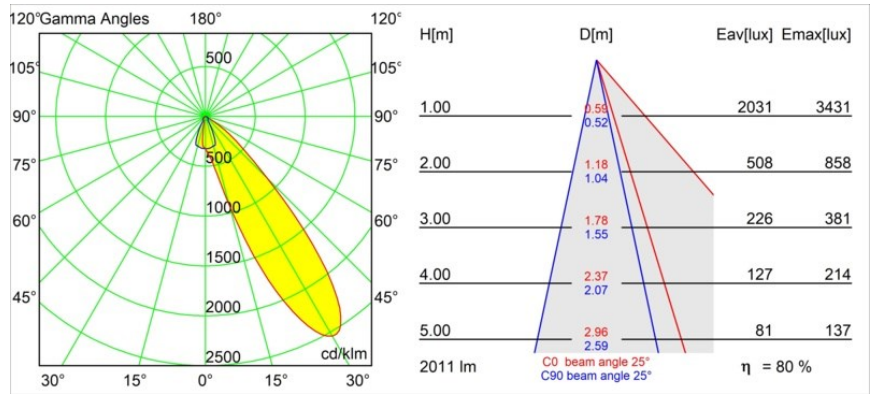

### Spezifikationen

Material	13071409
Typ der Lichtquelle	LED
LED Typ	BRIDGELUX VERO13 G8
LED-Technologie	COB-LED
CRI	Min. 90
Farbtemperatur	3000K
Lebensdauer	L80 B10 bei 50.000 Stunden
Leuchtmittel enthalten	Ja
Anzahl Lichtquellen	1
CIE-Fluxcode	74 96 99 100 80
Binning (SDCM)	2
Lichtrichtung	Abwärts
Optik	Reflektor
Gemessene Abstrahlwinkel (°)	25,0
Eingangsspannung	Konstantstrom-Treiber erforderlich
Schutzklasse	III
Schutzart	54
Glühdrahtprüfung (°C)	960
Innen/Außen	Innen
Anwendung	Decke
Montage	Einbau
Ausschnittgröße (mm)	Ø133
Einbautiefe (mm)	100,0
Verstellbarkeit	H 355°
Abstand zum beleuchteten Objekt (m)	0,1
Primärfarbe & Primäres Finish	Weiß, Strukturiert
Bruttogewicht (g)	871,0
Antriebsstrom (mA)	350      500      700
Min. forward voltage (Vf)	28.3      29.0      29.7
Max. forward voltage (Vf)	32.9      33.6      34.5
Connected load (W)	10.7      15.7      22.5
Lichtstrom pro Lampe (lm)	1185      1617      2116
Effizienz (lm/W)	111      103      94
UGR	22      23      24

---

Bemerkung

- Dies ist kein vollständiges Produkt. Einbauring oder Wink Flange erforderlich.

**TM30 & CRI Diagramm**

**Lichtverteilung und Lichtverteilungskurve**

Diagramm

**Montagezubehör**

- **13073009** Ring Recessed 115 Wink White Structure
- **13073032** Ring Recessed 115 Wink Black Structure