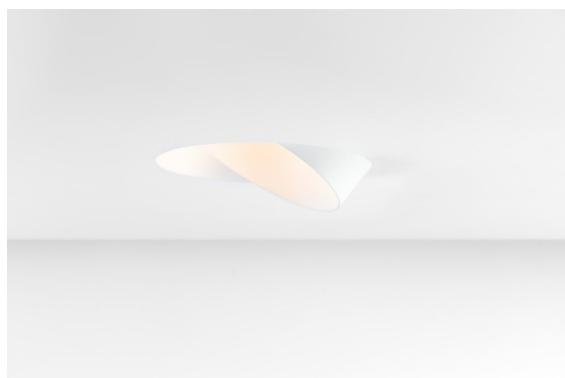

*Wink Asy Recessed 115 1x IP54 LED 3000K Medium DE White Structure*

Die Wink mag zwar eine Einbauleuchte und subtil sein, ihre technische Raffinesse ist jedoch ausgesprochen bemerkenswert. Ebenso wie ihr Sinn für Humor. Der Name Wink bedeutet Augenzwinkern – und genau das ist es, was er tun möchte: Ihnen zuzwinkern. Ihr klares, schlankes Design, bei dem Eleganz und hochwertiges Finish eine Symbiose eingehen, führt zu einer Leuchte, die halb in der Decke verborgen ist und halb aus ihr hervorlugt. Wink 82 lässt sich auch mit Wink Flange kombinieren, einem flachen Ring um den Strahler herum.

### Spezifikationen

Material	13071409
Typ der Lichtquelle	LED
LED Typ	BRIDGELUX VERO13 G8
LED-Technologie	COB-LED
CRI	Min. 90
Farbtemperatur	3000K
Lebensdauer	L80 B10 bei 50.000 Stunden
Leuchtmittel enthalten	Ja
Anzahl Lichtquellen	1
CIE-Fluxcode	74 96 99 100 80
Binning (SDCM)	2
Lichtrichtung	Abwärts
Optik	Reflektor
Gemessene Abstrahlwinkel (°)	25,0
Eingangsspannung	Konstantstrom-Treiber erforderlich
Schutzklasse	III
Schutzart	54
Glühdrahtprüfung (°C)	960
Innen/Außen	Innen
Anwendung	Decke
Montage	Einbau
Ausschnittgröße (mm)	Ø133
Einbautiefe (mm)	100,0
Verstellbarkeit	H 355°
Abstand zum beleuchteten Objekt (m)	0,1
Primärfarbe & Primäres Finish	Weiß, Strukturiert
Bruttogewicht (g)	871,0
Antriebsstrom (mA)	350      500      700
Min. forward voltage (Vf)	28,3      29,0      29,7
Max. forward voltage (Vf)	32,9      33,6      34,5
Connected load (W)	10,7      15,7      22,5
Lichtstrom pro Lampe (lm)	1185      1617      2116
Effizienz (lm/W)	111      103      94
UGR	14      15      16