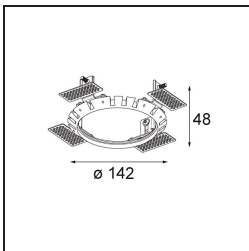

### Spezifikationen

Material	13071409
Typ der Lichtquelle	LED
LED Typ	BRIDGELUX VERO13 G8
LED-Technologie	COB-LED
CRI	Min. 90
Farbtemperatur	3000K
Lebensdauer	L80 B10 bei 50.000 Stunden
Leuchtmittel enthalten	Ja
Anzahl Lichtquellen	1
CIE-Fluxcode	74 96 99 100 80
Binning (SDCM)	2
Lichtrichtung	Abwärts
Optik	Reflektor
Gemessene Abstrahlwinkel (°)	25,0
Eingangsspannung	Konstantstrom-Treiber erforderlich
Schutzklasse	III
Schutzart	54
Glühdrahtprüfung (°C)	960
Innen/Außen	Innen
Anwendung	Decke
Montage	Einbau
Ausschnittgröße (mm)	Ø133
Einbautiefe (mm)	100,0
Verstellbarkeit	H 355°
Abstand zum beleuchteten Objekt (m)	0,1
Primärfarbe & Primäres Finish	Weiß, Strukturiert
Bruttogewicht (g)	871,0
Antriebsstrom (mA)	350      500      700
Min. forward voltage (Vf)	28,3      29,0      29,7
Max. forward voltage (Vf)	32,9      33,6      34,5
Connected load (W)	10,7      15,7      22,5
Lichtstrom pro Lampe (lm)	1185      1617      2116
Effizienz (lm/W)	111      103      94
UGR	14      15      16

---

Bemerkung

- Dies ist kein vollständiges Produkt. Einbauring oder Wink Flange erforderlich.

**TM30 & CRI Diagramm**

**Montagezubehör**

- **13073009** Ring Recessed 115 Wink White Structure
- **13073032** Ring Recessed 115 Wink Black Structure

- **14204030** Ring Recessed Trimless 146 1x
- Wählen Sie das benötigte Zubehör