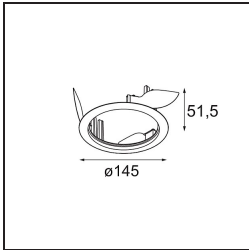

### Spezifikationen

Material	13071409
Typ der Lichtquelle	LED
LED Typ	BRIDGELUX VERO13 G8
LED-Technologie	COB-LED
CRI	Min. 90
Farbtemperatur	3000K
Lebensdauer	L80 B10 bei 50.000 Stunden
Leuchtmittel enthalten	Ja
Anzahl Lichtquellen	1
CIE-Fluxcode	74 96 99 100 80
Binning (SDCM)	2
Lichtrichtung	Abwärts
Optik	Reflektor
Gemessene Abstrahlwinkel (°)	25,0
Eingangsspannung	Konstantstrom-Treiber erforderlich
Schutzklasse	III
Schutzart	54
Glühdrahtprüfung (°C)	960
Innen/Außen	Innen
Anwendung	Decke
Montage	Einbau
Ausschnittgröße (mm)	Ø133
Einbautiefe (mm)	100,0
Verstellbarkeit	H 355°
Abstand zum beleuchteten Objekt (m)	0,1
Primärfarbe & Primäres Finish	Weiß, Strukturiert
Bruttogewicht (g)	871,0
Antriebsstrom (mA)	350      500      700
Min. forward voltage (Vf)	28,3      29,0      29,7
Max. forward voltage (Vf)	32,9      33,6      34,5
Connected load (W)	10,7      15,7      22,5
Lichtstrom pro Lampe (lm)	1185      1617      2116
Effizienz (lm/W)	111      103      94
UGR	14      15      16

---

Bemerkung

- Dies ist kein vollständiges Produkt. Einbauring oder Wink Flange erforderlich.

**TM30 & CRI Diagramm**

**Montagezubehör**

- **13073009** Ring Recessed 115 Wink White Structure
- **13073032** Ring Recessed 115 Wink Black Structure

- **14204030** Ring Recessed Trimless 146 1x
- Wählen Sie das benötigte Zubehör