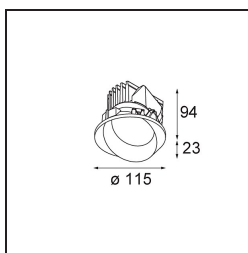

### Spezifikationen

Material	13071409
Typ der Lichtquelle	LED
LED Typ	BRIDGELUX VERO13 G8
LED-Technologie	COB-LED
CRI	Min. 90
Farbtemperatur	3000K
Lebensdauer	L80 B10 bei 50.000 Stunden
Leuchtmittel enthalten	Ja
Anzahl Lichtquellen	1
CIE-Fluxcode	74 96 99 100 80
Binning (SDCM)	2
Lichtrichtung	Abwärts
Optik	Reflektor
Gemessene Abstrahlwinkel (°)	25,0
Eingangsspannung	Konstantstrom-Treiber erforderlich
Schutzklasse	III
Schutzart	54
Glühdrahtprüfung (°C)	960
Innen/Außen	Innen
Anwendung	Decke
Montage	Einbau
Ausschnittgröße (mm)	Ø133
Einbautiefe (mm)	100,0
Verstellbarkeit	H 355°
Abstand zum beleuchteten Objekt (m)	0,1
Primärfarbe & Primäres Finish	Weiß, Strukturiert
Bruttogewicht (g)	871,0
Antriebsstrom (mA)	350      500      700
Min. forward voltage (Vf)	28,3      29,0      29,7
Max. forward voltage (Vf)	32,9      33,6      34,5
Connected load (W)	10,7      15,7      22,5
Lichtstrom pro Lampe (lm)	1185      1617      2116
Effizienz (lm/W)	111      103      94
UGR	14      15      16