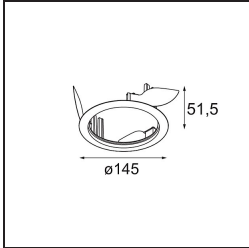

Installatie Accessoires

- **13073009** Ring Recessed 115 Wink White Structure
- **13073032** Ring Recessed 115 Wink Black Structure