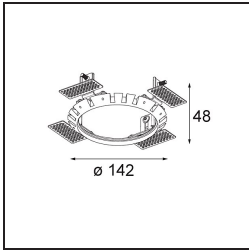

#### Specificaties

Materiaal	13071332
Type Lichtbron	LED
LED type	BRIDGELUX VERO13
LED technologie	Led-COB
CRI	Min. 90
Kleurtemperatuur	2700K
Levensduur	L80B20 bij 50.000 Uur
Lamp inbegrepen	Ja
Aantal Lichtbronnen	1
Binning (SDCM)	3
Lichtrichting	Omlaag
Optisch	Reflector
Gemeten gradenbundel (°)	45,1
Ingangsspanning	Aandrijving Gelijkstroom Vereist
Elektriciteitsklasse	III
IP-klasse	54
Gloeidraadtest (°C)	960
Binnen/Buiten	Binnen
Toepassing	Plafond
Montage	Inbouw
Inbouwopening (mm)	133
Montagediepte (mm)	100,0
Verstelbaarheid	H 355°
Afstand tot Verlicht Voorwerp (m)	0,1
Primaire Kleur & Primaire Afwerking	Zwart, Structuur
Brutogewicht (g)	871,0
Stroom driver (mA)	350      500      700
Min. forward voltage (Vf)	29,1      29,9      31,0
Max. forward voltage (Vf)	33,7      34,7      35,8
Connected load (W)	11,0      16,2      23,4
Lumenoutput per lampunit (lm)	778      1026      1286
Efficiëntie (lm/W)	71      64      56
UGR	18      19      20
Opmerking	• Dit is geen compleet product. Inbouwring of Wink flens vereist.

Wink mag dan wel subtiel verscholen zitten, toch valt hij op door zijn technisch vernuft. En zijn gevoel voor humor. Zoals zijn naam laat vermoeden, knipoogt Wink maar al te graag naar jou. Het gestroomlijnde ontwerp, dat elegantie koppelt aan hoogwaardige afwerking, resulteert in een armatuur die half verborgen is in het plafond en er half uit steekt. Wink 82 past ook met Wink flens, een lage ring rond de spot.

**TM30 & CRI Diagrammen**

**Installatie Accessoires**

- **13073009** Ring Recessed 115 Wink White Structure
- **13073032** Ring Recessed 115 Wink Black Structure

- **14204030** Ring Recessed Trimless 146 1x
- Kies een vereist accessoire