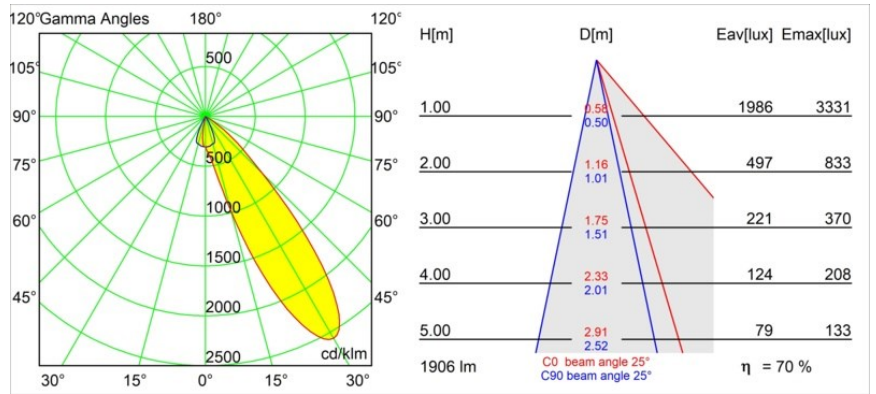

Lichtspreiding & Stralingsdiagram