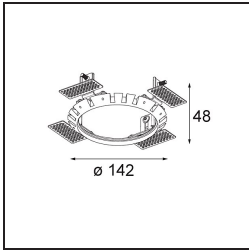

Datum
Klant
Project
Soort

Wink Asy Recessed 115 1x IP54 LED 2700K Medium DE Black Structure

Specificaties

Materiaal	13071332
Type Lichtbron	LED
LED type	BRIDGELUX VERO13
LED technologie	Led-COB
CRI	Min. 90
Kleurtemperatuur	2700K
Levensduur	L80B20 bij 50.000 Uur
Lamp inbegrepen	Ja
Aantal Lichtbronnen	1
Binning (SDCM)	3
Lichtrichting	Omlaag
Optisch	Reflector
Gemeten gradenbundel (°)	45,1
Ingangsspanning	Aandrijving Gelijkstroom Vereist
Elektriciteitsklasse	III
IP-klasse	54
Gloeidraadtest (°C)	960
Binnen/Buiten	Binnen
Toepassing	Plafond
Montage	Inbouw
Inbouwopening (mm)	133
Montagediepte (mm)	100,0
Verstelbaarheid	H 355°
Afstand tot Verlicht Voorwerp (m)	0,1
Primaire Kleur & Primaire Afwerking	Zwart, Structuur
Brutogewicht (g)	871,0
Stroom driver (mA)	350 500 700
Min. forward voltage (Vf)	29,1 29,9 31,0
Max. forward voltage (Vf)	33,7 34,7 35,8
Connected load (W)	11,0 16,2 23,4
Lumenoutput per lampunit (lm)	778 1026 1286
Efficiëntie (lm/W)	71 64 56
UGR	18 19 20
Opmerking	• Dit is geen compleet product. Inbouwring of Wink flens vereist.

TM30 & CRI Diagrammen

Lichtspreiding & Stralingsdiagram

Diagrammen

Installatie Accessoires

- **13073009** Ring Recessed 115 Wink White Structure
- **13073032** Ring Recessed 115 Wink Black Structure

- **14204030** Ring Recessed Trimless 146 1x
- Kies een vereist accessoire