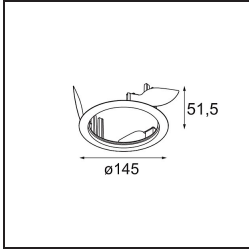

Datum
Klant
Project
Soort

Wink Asy Recessed 115 1x IP54 LED 2700K Medium DE Black Structure

Specificaties

Materiaal	13071332
Type Lichtbron	LED
LED type	BRIDGELUX VERO13
LED technologie	Led-COB
CRI	Min. 90
Kleurtemperatuur	2700K
Levensduur	L80B20 bij 50.000 Uur
Lamp inbegrepen	Ja
Aantal Lichtbronnen	1
Binning (SDCM)	3
Lichtrichting	Omlaag
Optisch	Reflector
Gemeten gradenbundel (°)	45,1
Ingangsspanning	Aandrijving Gelijkstroom Vereist
Elektriciteitsklasse	III
IP-klasse	54
Gloeidraadtest (°C)	960
Binnen/Buiten	Binnen
Toepassing	Plafond
Montage	Inbouw
Inbouwopening (mm)	133
Montagediepte (mm)	100,0
Verstelbaarheid	H 355°
Afstand tot Verlicht Voorwerp (m)	0,1
Primaire Kleur & Primaire Afwerking	Zwart, Structuur
Brutogewicht (g)	871,0
Stroom driver (mA)	350 500 700
Min. forward voltage (Vf)	29,1 29,9 31,0
Max. forward voltage (Vf)	33,7 34,7 35,8
Connected load (W)	11,0 16,2 23,4
Lumenoutput per lampunit (lm)	778 1026 1286
Efficiëntie (lm/W)	71 64 56
UGR	18 19 20
Opmerking	• Dit is geen compleet product. Inbouwring of Wink flens vereist.

TM30 & CRI Diagrammen

Lichtspreiding & Stralingsdiagram

Diagrammen

Installatie Accessoires

- **13073009** Ring Recessed 115 Wink White Structure
- **13073032** Ring Recessed 115 Wink Black Structure

- **14204030** Ring Recessed Trimless 146 1x
- Kies een vereist accessoire