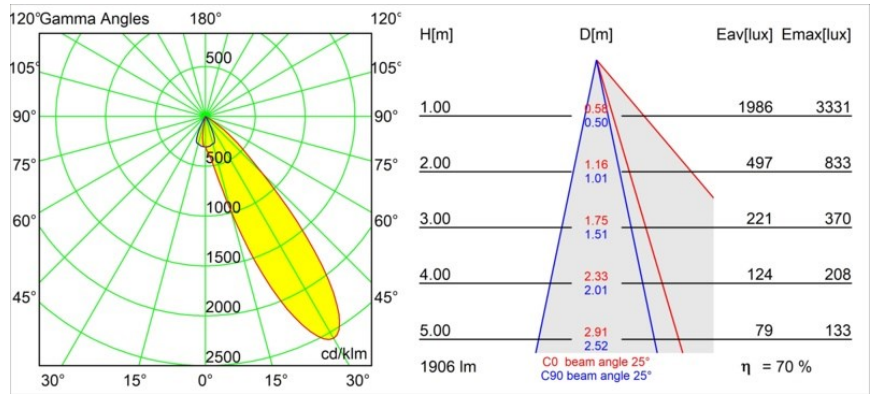

Light distribution & beam diagram