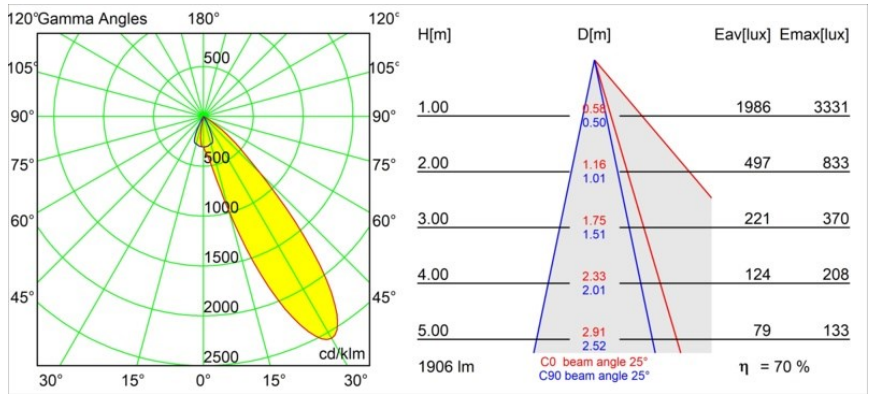

Light distribution & beam diagram