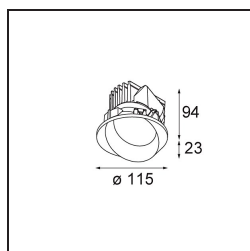

Datum
Kunde
Projekt
Art

Wink Asy Recessed 115 1x IP54 LED 2700K Medium DE Black Structure

Spezifikationen

Material	13071332
Typ der Lichtquelle	LED
LED Typ	BRIDGELUX VERO13
LED-Technologie	COB-LED
CRI	Min. 90
Farbtemperatur	2700K
Lebensdauer	L80 B20 bei 50.000 Stunden
Leuchtmittel enthalten	Ja
Anzahl Lichtquellen	1
Binning (SDCM)	3
Lichtrichtung	Abwärts
Optik	Reflektor
Gemessene Abstrahlwinkel (°)	45,1
Eingangsspannung	Konstantstrom-Treiber erforderlich
Schutzklasse	III
Schutzart	54
Glühdrahtprüfung (°C)	960
Innen/Außen	Innen
Anwendung	Decke
Montage	Einbau
Ausschnittgröße (mm)	Ø133
Einbautiefe (mm)	100,0
Verstellbarkeit	H 355°
Abstand zum beleuchteten Objekt (m)	0,1
Primärfarbe & Primäres Finish	Schwarz, Strukturiert
Bruttogewicht (g)	871,0
Antriebsstrom (mA)	350 500 700
Min. forward voltage (Vf)	29,1 29,9 31,0
Max. forward voltage (Vf)	33,7 34,7 35,8
Connected load (W)	11,0 16,2 23,4
Lichtstrom pro Lampe (lm)	778 1026 1286
Effizienz (lm/W)	71 64 56
UGR	18 19 20
Bemerkung	• Dies ist kein vollständiges Produkt. Einbau-ring oder Wink Flange erforderlich.

TM30 & CRI Diagramm

Montagezubehör

- **13073009** Ring Recessed 115 Wink White Structure
- **13073032** Ring Recessed 115 Wink Black Structure

- **14204030** Ring Recessed Trimless 146 1x
- Wählen Sie das benötigte Zubehör