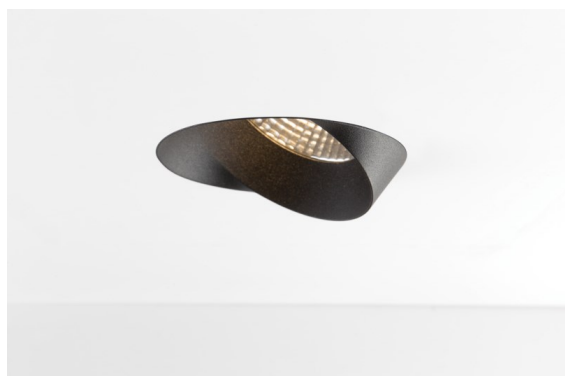

Datum
Kunde
Projekt
Art

Wink Asy Recessed 115 1x IP54 LED 2700K Medium DE Black Structure

Spezifikationen

Material	13071332
Typ der Lichtquelle	LED
LED Typ	BRIDGELUX VERO13
LED-Technologie	COB-LED
CRI	Min. 90
Farbtemperatur	2700K
Lebensdauer	L80 B20 bei 50.000 Stunden
Leuchtmittel enthalten	Ja
Anzahl Lichtquellen	1
Binning (SDCM)	3
Lichtrichtung	Abwärts
Optik	Reflektor
Gemessene Abstrahlwinkel (°)	45,1
Eingangsspannung	Konstantstrom-Treiber erforderlich
Schutzklasse	III
Schutzart	54
Glühdrahtprüfung (°C)	960
Innen/Außen	Innen
Anwendung	Decke
Montage	Einbau
Ausschnittgröße (mm)	Ø133
Einbautiefe (mm)	100,0
Verstellbarkeit	H 355°
Abstand zum beleuchteten Objekt (m)	0,1
Primärfarbe & Primäres Finish	Schwarz, Strukturiert
Bruttogewicht (g)	871,0
Antriebsstrom (mA)	350 500 700
Min. forward voltage (Vf)	29,1 29,9 31,0
Max. forward voltage (Vf)	33,7 34,7 35,8
Connected load (W)	11,0 16,2 23,4
Lichtstrom pro Lampe (lm)	778 1026 1286
Effizienz (lm/W)	71 64 56
UGR	18 19 20
Bemerkung	<ul style="list-style-type: none"> • Dies ist kein vollständiges Produkt. Einbauing oder Wink Flange erforderlich.

Spezifikationen

Die Wink mag zwar eine Einbauleuchte und subtil sein, ihre technische Raffinesse ist jedoch ausgesprochen bemerkenswert. Ebenso wie ihr Sinn für Humor. Der Name Wink bedeutet Augenzwinkern – und genau das ist es, was er tun möchte: Ihnen zuzwinkern. Ihr klares, schlankes Design, bei dem Eleganz und hochwertiges Finish eine Symbiose eingehen, führt zu einer Leuchte, die halb in der Decke verborgen ist und halb aus ihr hervorlugt. Wink 82 lässt sich auch mit Wink Flange kombinieren, einem flachen Ring um den Strahler herum.

TM30 & CRI Diagramm

Lichtverteilung und Lichtverteilungskurve

Diagramm

Montagezubehör

- **13073009** Ring Recessed 115 Wink White Structure
- **13073032** Ring Recessed 115 Wink Black Structure

- **14204030** Ring Recessed Trimless 146 1x
- Wählen Sie das benötigte Zubehör