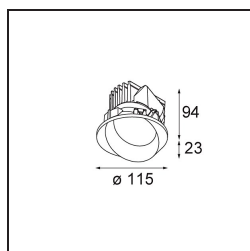

Datum
Kunde
Projekt
Art

Wink Asy Recessed 115 1x IP54 LED 2700K Medium DE Black Structure

Spezifikationen

Material	13071332
Typ der Lichtquelle	LED
LED Typ	BRIDGELUX VERO13
LED-Technologie	COB-LED
CRI	Min. 90
Farbtemperatur	2700K
Lebensdauer	L80 B20 bei 50.000 Stunden
Leuchtmittel enthalten	Ja
Anzahl Lichtquellen	1
Binning (SDCM)	3
Lichtrichtung	Abwärts
Optik	Reflektor
Gemessene Abstrahlwinkel (°)	45,1
Eingangsspannung	Konstantstrom-Treiber erforderlich
Schutzklasse	III
Schutzart	54
Glühdrahtprüfung (°C)	960
Innen/Außen	Innen
Anwendung	Decke
Montage	Einbau
Ausschnittgröße (mm)	Ø133
Einbautiefe (mm)	100,0
Verstellbarkeit	H 355°
Abstand zum beleuchteten Objekt (m)	0,1
Primärfarbe & Primäres Finish	Schwarz, Strukturiert
Bruttogewicht (g)	871,0
Antriebsstrom (mA)	350 500 700
Min. forward voltage (Vf)	29,1 29,9 31,0
Max. forward voltage (Vf)	33,7 34,7 35,8
Connected load (W)	11,0 16,2 23,4
Lichtstrom pro Lampe (lm)	778 1026 1286
Effizienz (lm/W)	71 64 56
UGR	18 19 20
Bemerkung	<ul style="list-style-type: none"> • Dies ist kein vollständiges Produkt. Einbauing oder Wink Flange erforderlich.

Spezifikationen

Die Wink mag zwar eine Einbauleuchte und subtil sein, ihre technische Raffinesse ist jedoch ausgesprochen bemerkenswert. Ebenso wie ihr Sinn für Humor. Der Name Wink bedeutet Augenzwinkern – und genau das ist es, was er tun möchte: Ihnen zuzwinkern. Ihr klares, schlankes Design, bei dem Eleganz und hochwertiges Finish eine Symbiose eingehen, führt zu einer Leuchte, die halb in der Decke verborgen ist und halb aus ihr hervorlugt. Wink 82 lässt sich auch mit Wink Flange kombinieren, einem flachen Ring um den Strahler herum.

TM30 & CRI Diagramm

Lichtverteilung und Lichtverteilungskurve

Diagramm

Montagezubehör

- **13073009** Ring Recessed 115 Wink White Structure
- **13073032** Ring Recessed 115 Wink Black Structure

- **14204030** Ring Recessed Trimless 146 1x
- Wählen Sie das benötigte Zubehör