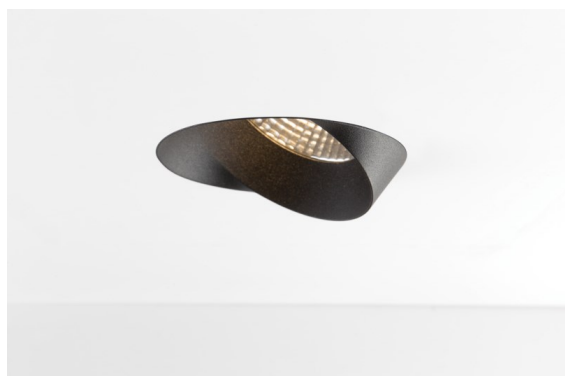

Datum
Kunde
Projekt
Art

Wink Asy Recessed 115 1x IP54 LED 2700K Medium DE Black Structure

Spezifikationen

Material	13071332
Typ der Lichtquelle	LED
LED Typ	BRIDGELUX VERO13
LED-Technologie	COB-LED
CRI	Min. 90
Farbtemperatur	2700K
Lebensdauer	L80 B20 bei 50.000 Stunden
Leuchtmittel enthalten	Ja
Anzahl Lichtquellen	1
Binning (SDCM)	3
Lichtrichtung	Abwärts
Optik	Reflektor
Gemessene Abstrahlwinkel (°)	45,1
Eingangsspannung	Konstantstrom-Treiber erforderlich
Schutzklasse	III
Schutzart	54
Glühdrahtprüfung (°C)	960
Innen/Außen	Innen
Anwendung	Decke
Montage	Einbau
Ausschnittgröße (mm)	Ø133
Einbautiefe (mm)	100,0
Verstellbarkeit	H 355°
Abstand zum beleuchteten Objekt (m)	0,1
Primärfarbe & Primäres Finish	Schwarz, Strukturiert
Bruttogewicht (g)	871,0
Antriebsstrom (mA)	350 500 700
Min. forward voltage (Vf)	29,1 29,9 31,0
Max. forward voltage (Vf)	33,7 34,7 35,8
Connected load (W)	11,0 16,2 23,4
Lichtstrom pro Lampe (lm)	778 1026 1286
Effizienz (lm/W)	71 64 56
UGR	18 19 20
Bemerkung	• Dies ist kein vollständiges Produkt. Einbau-ring oder Wink Flange erforderlich.

Die Wink mag zwar eine Einbauleuchte und subtil sein, ihre technische Raffinesse ist jedoch ausgesprochen bemerkenswert. Ebenso wie ihr Sinn für Humor. Der Name Wink bedeutet Augenzwinkern – und genau das ist es, was er tun möchte: Ihnen zuzwinkern. Ihr klares, schlankes Design, bei dem Eleganz und hochwertiges Finish eine Symbiose eingehen, führt zu einer Leuchte, die halb in der Decke verborgen ist und halb aus ihr hervorlugt. Wink 82 lässt sich auch mit Wink Flange kombinieren, einem flachen Ring um den Strahler herum.