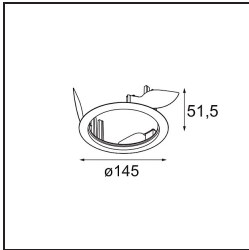

Datum
Kunde
Projekt
Art

Wink Asy Recessed 115 1x IP54 LED 2700K Medium DE Black Structure

Spezifikationen

Material	13071332
Typ der Lichtquelle	LED
LED Typ	BRIDGELUX VERO13
LED-Technologie	COB-LED
CRI	Min. 90
Farbtemperatur	2700K
Lebensdauer	L80 B20 bei 50.000 Stunden
Leuchtmittel enthalten	Ja
Anzahl Lichtquellen	1
Binning (SDCM)	3
Lichtrichtung	Abwärts
Optik	Reflektor
Gemessene Abstrahlwinkel (°)	45,1
Eingangsspannung	Konstantstrom-Treiber erforderlich
Schutzklasse	III
Schutzart	54
Glühdrahtprüfung (°C)	960
Innen/Außen	Innen
Anwendung	Decke
Montage	Einbau
Ausschnittgröße (mm)	Ø133
Einbautiefe (mm)	100,0
Verstellbarkeit	H 355°
Abstand zum beleuchteten Objekt (m)	0,1
Primärfarbe & Primäres Finish	Schwarz, Strukturiert
Bruttogewicht (g)	871,0
Antriebsstrom (mA)	350 500 700
Min. forward voltage (Vf)	29,1 29,9 31,0
Max. forward voltage (Vf)	33,7 34,7 35,8
Connected load (W)	11,0 16,2 23,4
Lichtstrom pro Lampe (lm)	778 1026 1286
Effizienz (lm/W)	71 64 56
UGR	18 19 20
Bemerkung	<ul style="list-style-type: none"> • Dies ist kein vollständiges Produkt. Einbauing oder Wink Flange erforderlich.

Spezifikationen

Die Wink mag zwar eine Einbauleuchte und subtil sein, ihre technische Raffinesse ist jedoch ausgesprochen bemerkenswert. Ebenso wie ihr Sinn für Humor. Der Name Wink bedeutet Augenzwinkern – und genau das ist es, was er tun möchte: Ihnen zuzwinkern. Ihr klares, schlankes Design, bei dem Eleganz und hochwertiges Finish eine Symbiose eingehen, führt zu einer Leuchte, die halb in der Decke verborgen ist und halb aus ihr hervorlugt. Wink 82 lässt sich auch mit Wink Flange kombinieren, einem flachen Ring um den Strahler herum.

TM30 & CRI Diagramm

Lichtverteilung und Lichtverteilungskurve

Diagramm

Montagezubehör

- **13073009** Ring Recessed 115 Wink White Structure
- **13073032** Ring Recessed 115 Wink Black Structure

- **14204030** Ring Recessed Trimless 146 1x
- Wählen Sie das benötigte Zubehör