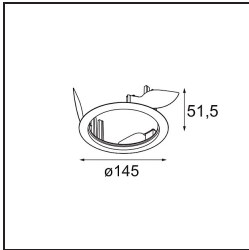

Datum
Kunde
Projekt
Art

Wink Asy Recessed 115 1x IP54 LED 2700K Medium DE Black Structure

Spezifikationen

Material	13071332
Typ der Lichtquelle	LED
LED Typ	BRIDGELUX VERO13
LED-Technologie	COB-LED
CRI	Min. 90
Farbtemperatur	2700K
Lebensdauer	L80 B20 bei 50.000 Stunden
Leuchtmittel enthalten	Ja
Anzahl Lichtquellen	1
Binning (SDCM)	3
Lichtrichtung	Abwärts
Optik	Reflektor
Gemessene Abstrahlwinkel (°)	45,1
Eingangsspannung	Konstantstrom-Treiber erforderlich
Schutzklasse	III
Schutzart	54
Glühdrahtprüfung (°C)	960
Innen/Außen	Innen
Anwendung	Decke
Montage	Einbau
Ausschnittgröße (mm)	Ø133
Einbautiefe (mm)	100,0
Verstellbarkeit	H 355°
Abstand zum beleuchteten Objekt (m)	0,1
Primärfarbe & Primäres Finish	Schwarz, Strukturiert
Bruttogewicht (g)	871,0
Antriebsstrom (mA)	350 500 700
Min. forward voltage (Vf)	29,1 29,9 31,0
Max. forward voltage (Vf)	33,7 34,7 35,8
Connected load (W)	11,0 16,2 23,4
Lichtstrom pro Lampe (lm)	778 1026 1286
Effizienz (lm/W)	71 64 56
UGR	18 19 20
Bemerkung	• Dies ist kein vollständiges Produkt. Einbau-ring oder Wink Flange erforderlich.

Die Wink mag zwar eine Einbauleuchte und subtil sein, ihre technische Raffinesse ist jedoch ausgesprochen bemerkenswert. Ebenso wie ihr Sinn für Humor. Der Name Wink bedeutet Augenzwinkern – und genau das ist es, was er tun möchte: Ihnen zuzwinkern. Ihr klares, schlankes Design, bei dem Eleganz und hochwertiges Finish eine Symbiose eingehen, führt zu einer Leuchte, die halb in der Decke verborgen ist und halb aus ihr hervorlugt. Wink 82 lässt sich auch mit Wink Flange kombinieren, einem flachen Ring um den Strahler herum.

TM30 & CRI Diagramm

Montagezubehör

- **13073009** Ring Recessed 115 Wink White Structure
- **13073032** Ring Recessed 115 Wink Black Structure

- **14204030** Ring Recessed Trimless 146 1x
- Wählen Sie das benötigte Zubehör