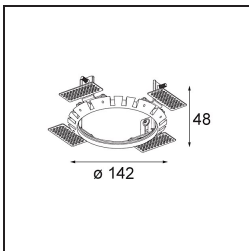

Datum
Kunde
Projekt
Art

Wink Asy Recessed 115 1x IP54 LED 2700K Medium DE Black Structure

Spezifikationen

Material	13071332
Typ der Lichtquelle	LED
LED Typ	BRIDGELUX VERO13
LED-Technologie	COB-LED
CRI	Min. 90
Farbtemperatur	2700K
Lebensdauer	L80 B20 bei 50.000 Stunden
Leuchtmittel enthalten	Ja
Anzahl Lichtquellen	1
Binning (SDCM)	3
Lichtrichtung	Abwärts
Optik	Reflektor
Gemessene Abstrahlwinkel (°)	45,1
Eingangsspannung	Konstantstrom-Treiber erforderlich
Schutzklasse	III
Schutzart	54
Glühdrahtprüfung (°C)	960
Innen/Außen	Innen
Anwendung	Decke
Montage	Einbau
Ausschnittgröße (mm)	Ø133
Einbautiefe (mm)	100,0
Verstellbarkeit	H 355°
Abstand zum beleuchteten Objekt (m)	0,1
Primärfarbe & Primäres Finish	Schwarz, Strukturiert
Bruttogewicht (g)	871,0
Antriebsstrom (mA)	350 500 700
Min. forward voltage (Vf)	29,1 29,9 31,0
Max. forward voltage (Vf)	33,7 34,7 35,8
Connected load (W)	11,0 16,2 23,4
Lichtstrom pro Lampe (lm)	778 1026 1286
Effizienz (lm/W)	71 64 56
UGR	18 19 20
Bemerkung	• Dies ist kein vollständiges Produkt. Einbau-ring oder Wink Flange erforderlich.

TM30 & CRI Diagramm

Montagezubehör

- **13073009** Ring Recessed 115 Wink White Structure
- **13073032** Ring Recessed 115 Wink Black Structure

- **14204030** Ring Recessed Trimless 146 1x
- Wählen Sie das benötigte Zubehör