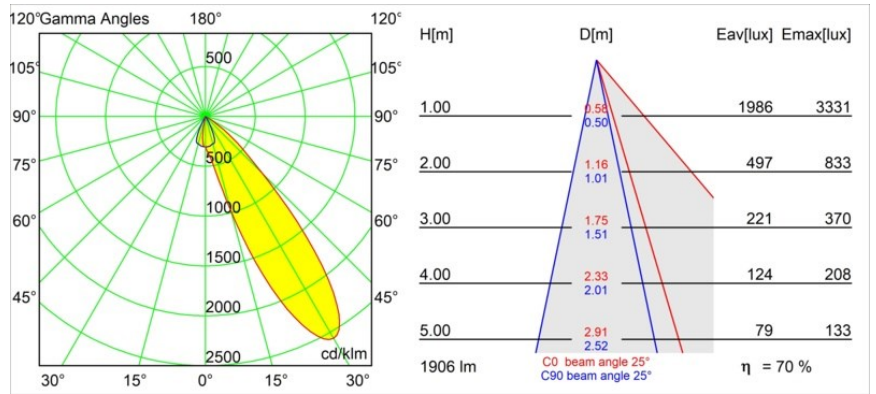

Lichtverteilung und Lichtverteilungskurve