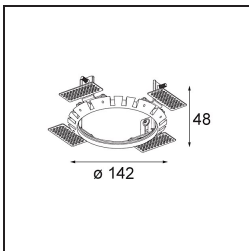

Datum
Kunde
Projekt
Art

Wink Asy Recessed 115 1x IP54 LED 2700K Medium DE Black Structure

Spezifikationen

Material	13071332
Typ der Lichtquelle	LED
LED Typ	BRIDGELUX VERO13
LED-Technologie	COB-LED
CRI	Min. 90
Farbtemperatur	2700K
Lebensdauer	L80 B20 bei 50.000 Stunden
Leuchtmittel enthalten	Ja
Anzahl Lichtquellen	1
Binning (SDCM)	3
Lichtrichtung	Abwärts
Optik	Reflektor
Gemessene Abstrahlwinkel (°)	45,1
Eingangsspannung	Konstantstrom-Treiber erforderlich
Schutzklasse	III
Schutzart	54
Glühdrahtprüfung (°C)	960
Innen/Außen	Innen
Anwendung	Decke
Montage	Einbau
Ausschnittgröße (mm)	Ø133
Einbautiefe (mm)	100,0
Verstellbarkeit	H 355°
Abstand zum beleuchteten Objekt (m)	0,1
Primärfarbe & Primäres Finish	Schwarz, Strukturiert
Bruttogewicht (g)	871,0
Antriebsstrom (mA)	350 500 700
Min. forward voltage (Vf)	29,1 29,9 31,0
Max. forward voltage (Vf)	33,7 34,7 35,8
Connected load (W)	11,0 16,2 23,4
Lichtstrom pro Lampe (lm)	778 1026 1286
Effizienz (lm/W)	71 64 56
UGR	18 19 20
Bemerkung	<ul style="list-style-type: none"> • Dies ist kein vollständiges Produkt. Einbauing oder Wink Flange erforderlich.

TM30 & CRI Diagramm

Lichtverteilung und Lichtverteilungskurve

Diagramm

Montagezubehör

- **13073009** Ring Recessed 115 Wink White Structure
- **13073032** Ring Recessed 115 Wink Black Structure

- **14204030** Ring Recessed Trimless 146 1x
- Wählen Sie das benötigte Zubehör