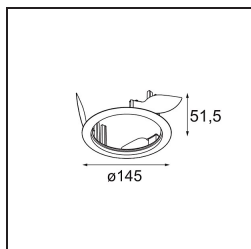

Installatie Accessoires

- 13073009 Ring Recessed 115 Wink White Structure
- 13073032 Ring Recessed 115 Wink Black Structure