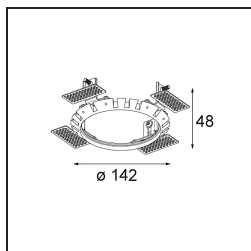

- 14204030 Ring Recessed Trimless 146 1x

Kies een vereist accessoire