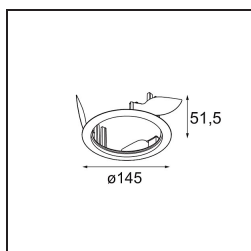

Installatie Accessoires

- 13073009 Ring Recessed 115 Wink White Structure
- 13073032 Ring Recessed 115 Wink Black Structure