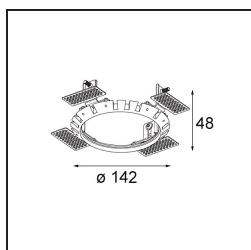

- 14204030 Ring Recessed Trimless 146 1x

Kies een vereist accessoire