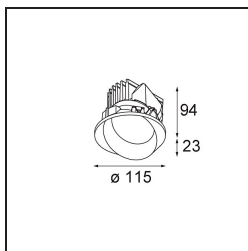

Specifications

Materiale	13071309
Tipo di Sorgente	LED
Tipologia LED	BRIDGELUX VERO13
Tecnologie LED	COB
CRI	Min. 90
Temperatura di colore della luce	2700K
Vita utile	L80B20 @50.000 ore
Lampadina inclusa	Sì
Numero di fonte luminosa	1
Binning (SDCM)	3
Direzione della luce	Diretta
Ottiche	Riflettore
Fascio misurato (°)	46,8
Volt in ingresso	Necessario driver a corrente costante
Classificazione elettrica	III
Grado IP	54
Test filo a caldo (°C)	960
Interno/Esterno	Interno
Applicazione	Soffitto
Montaggio	Incassato
Foro d'incasso (mm)	133
Profondità di montaggio (mm)	100,0
Orientabilità	H 355°
Distanza dall'oggetto illuminato (m)	0,1
Colore primario & Finitura primaria	Bianco, Strutturata
Peso lordo (g)	871,0
Corrente di azionamento (mA)	350 500 700
Min. forward voltage (Vf)	29,1 29,9 31,0
Max. forward voltage (Vf)	33,7 34,7 35,8
Connected load (W)	11,0 16,2 23,4
Flusso luminoso per lampade (lm)	776 1023 1283
Efficienza (lm/W)	71 64 56
Livello abbagliamento	17 18 18

Remark

- This is not a complete product. Recessed Ring or Wink Flange required.

TM30 & CRI diagram

Accessori Installazione

- **13073009** Ring Recessed 115 Wink White Structure
- **13073032** Ring Recessed 115 Wink Black Structure