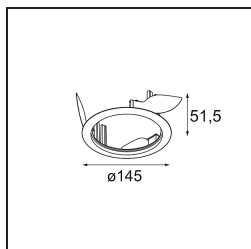

Matériaux	13071309
Type de Source Lumineuse	LED
Type de LED	BRIDGELUX VERO13
Technologie LED	LED COB
CRI	Min. 90
Température de Couleur	2700K
Durée de Vie	L80B20 à 50 000 heures
Ampoule incluse	Oui
Nombre de Sources Lumineuses	1
Groupement (SDCM)	3
Direction de la Lumière	Bas
Optique	Réflecteur
Faisceau mesuré (°)	46,8
Tension d'Entrée	Driver à Courant Constant Requis
Classe Électrique	III
Indice de protection IP	54
Essai au fil incandescent (°C)	960
Intérieur/extérieur	Intérieur
Application	Plafond
Montage	Encastré
Taille de découpe (mm)	133
Profondeur de montage (mm)	100,0
Ajustabilité	H 355°
Distance avec l'Objet Éclairé (m)	0,1
Couleur Principale & Finition Principale	Blanc, Structure
Poids brut (g)	871,0
Courant du driver (mA)	350 500 700
Min. forward voltage (Vf)	29,1 29,9 31,0
Max. forward voltage (Vf)	33,7 34,7 35,8
Connected load (W)	11,0 16,2 23,4
Flux lumineux par lampe (lm)	776 1023 1283
Efficacité (lm/W)	71 64 56
UGR	17 18 18

Commentaire

- Ceci n'est pas un produit complet. Anneau encastré ou Wink Flange inclus.

TM30 & CRI diagrammes

Accessoires d'Eclairage d'installation

- **13073009** Ring Recessed 115 Wink White Structure
- **13073032** Ring Recessed 115 Wink Black Structure