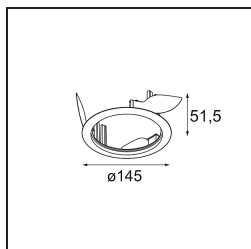

Caractéristiques

Matériaux	13071309
Type de Source Lumineuse	LED
Type de LED	BRIDGELUX VERO13
Technologie LED	LED COB
CRI	Min. 90
Température de Couleur	2700K
Durée de Vie	L80B20 à 50 000 heures
Ampoule incluse	Oui
Nombre de Sources Lumineuses	1
Groupement (SDCM)	3
Direction de la Lumière	Bas
Optique	Réflecteur
Faisceau mesuré (°)	46,8
Tension d'Entrée	Driver à Courant Constant Requis
Classe Électrique	III
Indice de protection IP	54
Essai au fil incandescent (°C)	960
Intérieur/extérieur	Intérieur
Application	Plafond
Montage	Encastré
Taille de découpe (mm)	133
Profondeur de montage (mm)	100,0
Ajustabilité	H 355°
Distance avec l'Objet Éclairé (m)	0,1
Couleur Principale & Finition Principale	Blanc, Structure
Poids brut (g)	871,0
Courant du driver (mA)	350 500 700
Min. forward voltage (Vf)	29,1 29,9 31,0
Max. forward voltage (Vf)	33,7 34,7 35,8
Connected load (W)	11,0 16,2 23,4
Flux lumineux par lampe (lm)	776 1023 1283
Efficacité (lm/W)	71 64 56
UGR	17 18 18

Commentaire

- Ceci n'est pas un produit complet. Anneau encastré ou Wink Flange inclus.

TM30 & CRI diagrammes

Accessoires d'Eclairage d'installation

- **13073009** Ring Recessed 115 Wink White Structure
- **13073032** Ring Recessed 115 Wink Black Structure