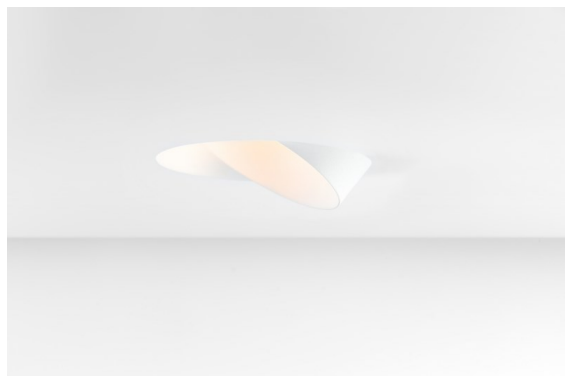

Date
Client
Projet
Type

Wink Asy Recessed 115 1x IP54 LED 2700K Medium DE White Structure

Caractéristiques

Wink est encastrable et subtil, mais son ingéniosité technique est absolument remarquable. Tout comme son sens de l'humour. Comme son nom l'indique, il semble vous faire un clin d'œil. Le design épuré, où l'élégance s'allie à une finition de haute qualité, crée un luminaire qui est à moitié dissimulé dans le plafond et à moitié en saillie. Wink 82 est aussi compatible avec Wink flange, un anneau plat qui entoure le spot.

Matériaux	13071309
Type de Source Lumineuse	LED
Type de LED	BRIDGELUX VERO13
Technologie LED	LED COB
CRI	Min. 90
Température de Couleur	2700K
Durée de Vie	L80B20 à 50 000 heures
Ampoule incluse	Oui
Nombre de Sources Lumineuses	1
Groupement (SDCM)	3
Direction de la Lumière	Bas
Optique	Réflecteur
Faisceau mesuré (°)	46,8
Tension d'Entrée	Driver à Courant Constant Requis
Classe Électrique	III
Indice de protection IP	54
Essai au fil incandescent (°C)	960
Intérieur/extérieur	Intérieur
Application	Plafond
Montage	Encastré
Taille de découpe (mm)	133
Profondeur de montage (mm)	100,0
Ajustabilité	H 355°
Distance avec l'Objet Éclairé (m)	0,1
Couleur Principale & Finition Principale	Blanc, Structure
Poids brut (g)	871,0
Courant du driver (mA)	350 500 700
Min. forward voltage (Vf)	29,1 29,9 31,0
Max. forward voltage (Vf)	33,7 34,7 35,8
Connected load (W)	11,0 16,2 23,4
Flux lumineux par lampe (lm)	776 1023 1283
Efficacité (lm/W)	71 64 56
UGR	17 18 18

Commentaire

- Ceci n'est pas un produit complet. Anneau encastré ou Wink Flange inclus.

TM30 & CRI diagrammes

Accessoires d'Eclairage d'installation

- **13073009** Ring Recessed 115 Wink White Structure
- **13073032** Ring Recessed 115 Wink Black Structure