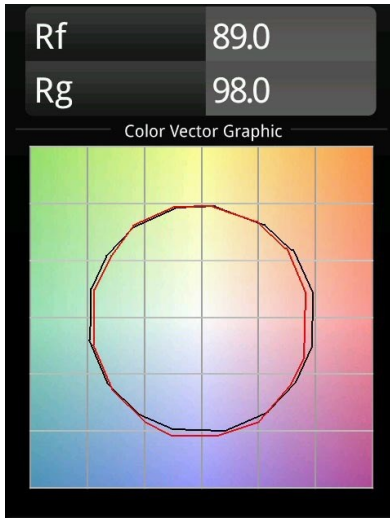

TM30 & CRI diagrammes