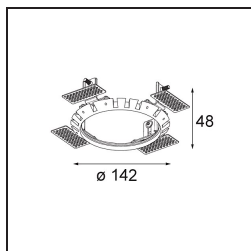

Commentaire

- Ceci n'est pas un produit complet. Anneau encastré ou Wink Flange inclus.

TM30 & CRI diagrammes

Accessoires d'Eclairage d'installation

- **13073009** Ring Recessed 115 Wink White Structure
- **13073032** Ring Recessed 115 Wink Black Structure

- **14204030** Ring Recessed Trimless 146 1x

■ Choisir un accessoire requis