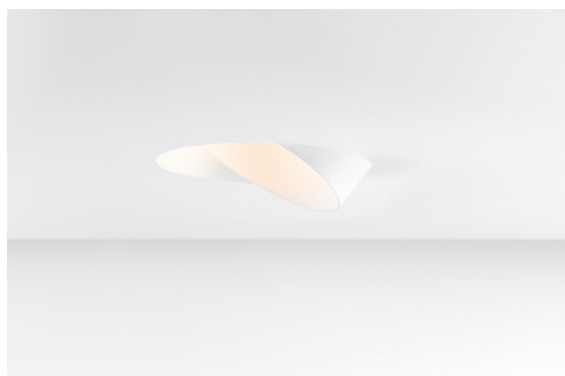

Date
Client
Projet
Type

Wink Asy Recessed 115 1x IP54 LED 2700K Medium DE White Structure

Wink est encastrable et subtil, mais son ingéniosité technique est absolument remarquable. Tout comme son sens de l'humour. Comme son nom l'indique, il semble vous faire un clin d'œil. Le design épuré, où l'élégance s'allie à une finition de haute qualité, crée un luminaire qui est à moitié dissimulé dans le plafond et à moitié en saillie. Wink 82 est aussi compatible avec Wink flange, un anneau plat qui entoure le spot.

Caractéristiques

Matériaux	13071309
Type de Source Lumineuse	LED
Type de LED	BRIDGELUX VERO13
Technologie LED	LED COB
CRI	Min. 90
Température de Couleur	2700K
Durée de Vie	L80B20 à 50 000 heures
Ampoule incluse	Oui
Nombre de Sources Lumineuses	1
Groupement (SDCM)	3
Direction de la Lumière	Bas
Optique	Réflecteur
Faisceau mesuré (°)	46,8
Tension d'Entrée	Driver à Courant Constant Requis
Classe Électrique	III
Indice de protection IP	54
Essai au fil incandescent (°C)	960
Intérieur/extérieur	Intérieur
Application	Plafond
Montage	Encastré
Taille de découpe (mm)	133
Profondeur de montage (mm)	100,0
Ajustabilité	H 355°
Distance avec l'Objet Éclairé (m)	0,1
Couleur Principale & Finition Principale	Blanc, Structure
Poids brut (g)	871,0
Courant du driver (mA)	350 500 700
Min. forward voltage (Vf)	29,1 29,9 31,0
Max. forward voltage (Vf)	33,7 34,7 35,8
Connected load (W)	11,0 16,2 23,4
Flux lumineux par lampe (lm)	776 1023 1283
Efficacité (lm/W)	71 64 56
UGR	17 18 18

Commentaire

- Ceci n'est pas un produit complet. Anneau encastré ou Wink Flange inclus.

TM30 & CRI diagrammes

Accessoires d'Eclairage d'installation

- **13073009** Ring Recessed 115 Wink White Structure
- **13073032** Ring Recessed 115 Wink Black Structure