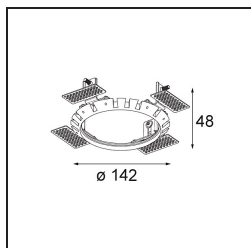

Caractéristiques

Matériaux	13071309
Type de Source Lumineuse	LED
Type de LED	BRIDGELUX VERO13
Technologie LED	LED COB
CRI	Min. 90
Température de Couleur	2700K
Durée de Vie	L80B20 à 50 000 heures
Ampoule incluse	Oui
Nombre de Sources Lumineuses	1
Groupement (SDCM)	3
Direction de la Lumière	Bas
Optique	Réflecteur
Faisceau mesuré (°)	46,8
Tension d'Entrée	Driver à Courant Constant Requis
Classe Électrique	III
Indice de protection IP	54
Essai au fil incandescent (°C)	960
Intérieur/extérieur	Intérieur
Application	Plafond
Montage	Encastré
Taille de découpe (mm)	133
Profondeur de montage (mm)	100,0
Ajustabilité	H 355°
Distance avec l'Objet Éclairé (m)	0,1
Couleur Principale & Finition Principale	Blanc, Structure
Poids brut (g)	871,0
Courant du driver (mA)	350 500 700
Min. forward voltage (Vf)	29,1 29,9 31,0
Max. forward voltage (Vf)	33,7 34,7 35,8
Connected load (W)	11,0 16,2 23,4
Flux lumineux par lampe (lm)	776 1023 1283
Efficacité (lm/W)	71 64 56
UGR	17 18 18

Commentaire

- Ceci n'est pas un produit complet. Anneau encastré ou Wink Flange inclus.

TM30 & CRI diagrammes

Accessoires d'Eclairage d'installation

- **13073009** Ring Recessed 115 Wink White Structure
- **13073032** Ring Recessed 115 Wink Black Structure

- **14204030** Ring Recessed Trimless 146 1x

■ Choisir un accessoire requis