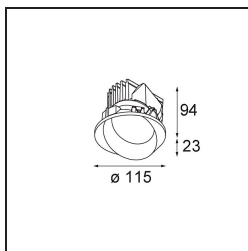

Date
Client
Projet
Type

Wink Asy Recessed 115 1x IP54 LED 2700K Medium DE White Structure

Caractéristiques

Wink est encastrable et subtil, mais son ingéniosité technique est absolument remarquable. Tout comme son sens de l'humour. Comme son nom l'indique, il semble vous faire un clin d'œil. Le design épuré, où l'élégance s'allie à une finition de haute qualité, crée un luminaire qui est à moitié dissimulé dans le plafond et à moitié en saillie. Wink 82 est aussi compatible avec Wink flange, un anneau plat qui entoure le spot.

Matériaux	13071309
Type de Source Lumineuse	LED
Type de LED	BRIDGELUX VERO13
Technologie LED	LED COB
CRI	Min. 90
Température de Couleur	2700K
Durée de Vie	L80B20 à 50 000 heures
Ampoule incluse	Oui
Nombre de Sources Lumineuses	1
Groupement (SDCM)	3
Direction de la Lumière	Bas
Optique	Réflecteur
Faisceau mesuré (°)	46,8
Tension d'Entrée	Driver à Courant Constant Requis
Classe Électrique	III
Indice de protection IP	54
Essai au fil incandescent (°C)	960
Intérieur/extérieur	Intérieur
Application	Plafond
Montage	Encastré
Taille de découpe (mm)	133
Profondeur de montage (mm)	100,0
Ajustabilité	H 355°
Distance avec l'Objet Éclairé (m)	0,1
Couleur Principale & Finition Principale	Blanc, Structure
Poids brut (g)	871,0
Courant du driver (mA)	350 500 700
Min. forward voltage (Vf)	29,1 29,9 31,0
Max. forward voltage (Vf)	33,7 34,7 35,8
Connected load (W)	11,0 16,2 23,4
Flux lumineux par lampe (lm)	776 1023 1283
Efficacité (lm/W)	71 64 56
UGR	17 18 18