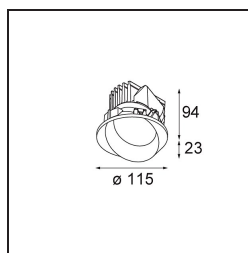

Caractéristiques

Matériaux	13071309
Type de Source Lumineuse	LED
Type de LED	BRIDGELUX VERO13
Technologie LED	LED COB
CRI	Min. 90
Température de Couleur	2700K
Durée de Vie	L80B20 à 50 000 heures
Ampoule incluse	Oui
Nombre de Sources Lumineuses	1
Groupement (SDCM)	3
Direction de la Lumière	Bas
Optique	Réflecteur
Faisceau mesuré (°)	46,8
Tension d'Entrée	Driver à Courant Constant Requis
Classe Électrique	III
Indice de protection IP	54
Essai au fil incandescent (°C)	960
Intérieur/extérieur	Intérieur
Application	Plafond
Montage	Encastré
Taille de découpe (mm)	133
Profondeur de montage (mm)	100,0
Ajustabilité	H 355°
Distance avec l'Objet Éclairé (m)	0,1
Couleur Principale & Finition Principale	Blanc, Structure
Poids brut (g)	871,0
Courant du driver (mA)	350 500 700
Min. forward voltage (Vf)	29,1 29,9 31,0
Max. forward voltage (Vf)	33,7 34,7 35,8
Connected load (W)	11,0 16,2 23,4
Flux lumineux par lampe (lm)	776 1023 1283
Efficacité (lm/W)	71 64 56
UGR	17 18 18

Commentaire

- Ceci n'est pas un produit complet. Anneau encastré ou Wink Flange inclus.

TM30 & CRI diagrammes

Accessoires d'Eclairage d'installation

- **13073009** Ring Recessed 115 Wink White Structure
- **13073032** Ring Recessed 115 Wink Black Structure