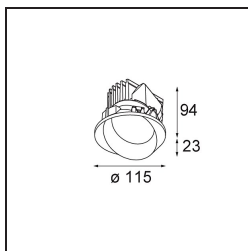

Date
Customer
Project
Type

Wink Asy Recessed 115 1x IP54 LED 2700K Medium DE White Structure

Wink es una luminaria de diseño empotrado y sutil, pero su ingenuidad técnica es sorprendente. ¡Al igual que su sentido del humor! Como su nombre sugiere, le gusta atraer la atención con sus guiños. El diseño optimizado, que combina la elegancia con un acabado de alta calidad, da lugar a un accesorio que queda parcialmente oculto en el techo. Wink 82 también puede usar el reborde Wink, un aro de perfil bajo para instalación alrededor del foco.

Specifications

Material	13071309
Tipo de fuente de luz	LED
Tipo de LED	BRIDGELUX VERO13
Tecnología LED	COB LED
CRI	Min. 90
Temperatura del color	2700K
Vida Útil	L80B20 @50.000 horas
Lámpara Incluida	Sí
Número de fuentes de luz	1
Binning (SDCM)	3
Dirección de la luz	Directo
Óptica	Reflector
Ángulo de Apertura medido (°)	46,8
Voltaje de entrada	Driver de corriente constante requerido
Clasificación eléctrica	III
Clasificación del IP	54
Clasificación de hilo incandescente (°C)	960
Interio/Exterior	Interior
Aplicación	Techo
Montaje	Empotrado
Tamaño de corte (mm)	133
Profundidad de montaje (mm)	100,0
Ajustabilidad	H 355°
Distancia al objeto iluminado (m)	0,1
Color principal & Acabado principal	Blanco, Estructura
Peso bruto (g)	871,0
Corriente de accionamiento (mA)	350 500 700
Min. forward voltage (Vf)	29,1 29,9 31,0
Max. forward voltage (Vf)	33,7 34,7 35,8
Connected load (W)	11,0 16,2 23,4
Flujo luminoso por lámpara (lm)	776 1023 1283
Eficacia (lm/W)	71 64 56