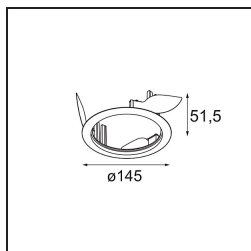

Specifications

Material	13071309
Tipo de fuente de luz	LED
Tipo de LED	BRIDGELUX VERO13
Tecnología LED	COB LED
CRI	Min. 90
Temperatura del color	2700K
Vida Útil	L80B20 @50.000 horas
Lámpara Incluida	Sí
Número de fuentes de luz	1
Binning (SDCM)	3
Dirección de la luz	Directo
Óptica	Reflector
Ángulo de Apertura medido (°)	46,8
Voltaje de entrada	Driver de corriente constante requerido
Clasificación eléctrica	III
Clasificación del IP	54
Clasificación de hilo incandescente (°C)	960
Interio/Exterior	Interior
Aplicación	Techo
Montaje	Empotrado
Tamaño de corte (mm)	133
Profundidad de montaje (mm)	100,0
Ajustabilidad	H 355°
Distancia al objeto iluminado (m)	0,1
Color principal & Acabado principal	Blanco, Estructura
Peso bruto (g)	871,0
Corriente de accionamiento (mA)	350 500 700
Min. forward voltage (Vf)	29,1 29,9 31,0
Max. forward voltage (Vf)	33,7 34,7 35,8
Connected load (W)	11,0 16,2 23,4
Flujo luminoso por lámpara (lm)	776 1023 1283
Eficacia (lm/W)	71 64 56

Índice de deslumbramiento	17	18	18
Remark	• This is not a complete product. Recessed Ring or Wink Flange required.		

TM30 & CRI diagram

Accesorios Instalación

- **13073009** Ring Recessed 115 Wink White Structure
- **13073032** Ring Recessed 115 Wink Black Structure