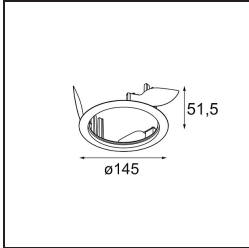

Date
Customer
Project
Type

*Wink Asy Recessed 115 1x IP54 LED 2700K Medium DE White Structure*

**Specifications**

Material	13071309
Tipo de fuente de luz	LED
Tipo de LED	BRIDGELUX VERO13
Tecnología LED	COB LED
CRI	Min. 90
Temperatura del color	2700K
Vida Útil	L80B20 @50.000 horas
Lámpara Incluida	Sí
Número de fuentes de luz	1
Binning (SDCM)	3
Dirección de la luz	Directo
Óptica	Reflector
Ángulo de Apertura medido (°)	46,8
Voltaje de entrada	Driver de corriente constante requerido
Clasificación eléctrica	III
Clasificación del IP	54
Clasificación de hilo incandescente (°C)	960
Interio/Exterior	Interior
Aplicación	Techo
Montaje	Empotrado
Tamaño de corte (mm)	133
Profundidad de montaje (mm)	100,0
Ajustabilidad	H 355°
Distancia al objeto iluminado (m)	0,1
Color principal & Acabado principal	Blanco, Estructura
Peso bruto (g)	871,0
Corriente de accionamiento (mA)	350      500      700
Min. forward voltage (Vf)	29,1      29,9      31,0
Max. forward voltage (Vf)	33,7      34,7      35,8
Connected load (W)	11,0      16,2      23,4
Flujo luminoso por lámpara (lm)	776      1023      1283
Eficacia (lm/W)	71      64      56

---

Índice de deslumbramiento	17	18	18
Remark	• This is not a complete product. Recessed Ring or Wink Flange required.		

---

**TM30 & CRI diagram**

**Accesorios Instalación**

- **13073009** Ring Recessed 115 Wink White Structure
- **13073032** Ring Recessed 115 Wink Black Structure

- **14204030** Ring Recessed Trimless 146 1x
- Choose a required accessory