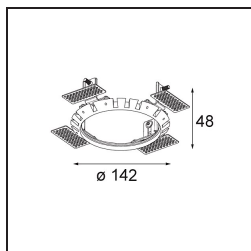

Specifications

Material	13071309
Tipo de fuente de luz	LED
Tipo de LED	BRIDGELUX VERO13
Tecnología LED	COB LED
CRI	Min. 90
Temperatura del color	2700K
Vida Útil	L80B20 @50.000 horas
Lámpara Incluida	Sí
Número de fuentes de luz	1
Binning (SDCM)	3
Dirección de la luz	Directo
Óptica	Reflector
Ángulo de Apertura medido (°)	46,8
Voltaje de entrada	Driver de corriente constante requerido
Clasificación eléctrica	III
Clasificación del IP	54
Clasificación de hilo incandescente (°C)	960
Interio/Exterior	Interior
Aplicación	Techo
Montaje	Empotrado
Tamaño de corte (mm)	133
Profundidad de montaje (mm)	100,0
Ajustabilidad	H 355°
Distancia al objeto iluminado (m)	0,1
Color principal & Acabado principal	Blanco, Estructura
Peso bruto (g)	871,0
Corriente de accionamiento (mA)	350 500 700
Min. forward voltage (Vf)	29,1 29,9 31,0
Max. forward voltage (Vf)	33,7 34,7 35,8
Connected load (W)	11,0 16,2 23,4
Flujo luminoso por lámpara (lm)	776 1023 1283
Eficacia (lm/W)	71 64 56

Índice de deslumbramiento	17	18	18
Remark	• This is not a complete product. Recessed Ring or Wink Flange required.		

TM30 & CRI diagram

Accesorios Instalación

- **13073009** Ring Recessed 115 Wink White Structure
- **13073032** Ring Recessed 115 Wink Black Structure

- **14204030** Ring Recessed Trimless 146 1x

■ Choose a required accessory