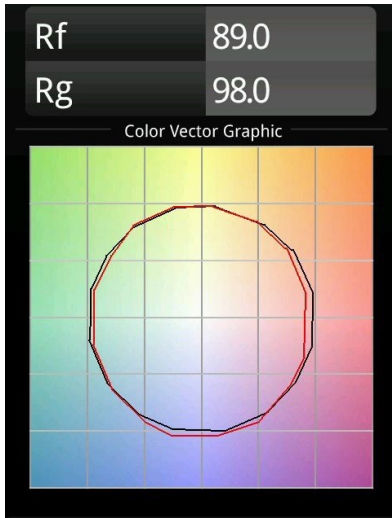

TM30 & CRI diagram