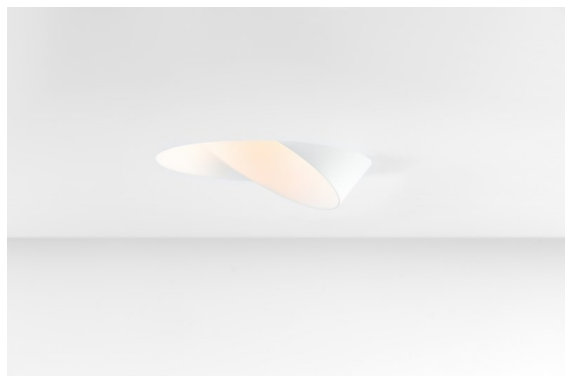

Date
Customer
Project
Type

Wink Asy Recessed 115 1x IP54 LED 2700K Medium DE White Structure

Wink es una luminaria de diseño empotrado y sutil, pero su ingenuidad técnica es sorprendente. ¡Al igual que su sentido del humor! Como su nombre sugiere, le gusta atraer la atención con sus guiños. El diseño optimizado, que combina la elegancia con un acabado de alta calidad, da lugar a un accesorio que queda parcialmente oculto en el techo. Wink 82 también puede usar el reborde Wink, un aro de perfil bajo para instalación alrededor del foco.

Specifications

Material	13071309
Tipo de fuente de luz	LED
Tipo de LED	BRIDGELUX VERO13
Tecnología LED	COB LED
CRI	Min. 90
Temperatura del color	2700K
Vida Útil	L80B20 @50.000 horas
Lámpara Incluida	Sí
Número de fuentes de luz	1
Binning (SDCM)	3
Dirección de la luz	Directo
Óptica	Reflector
Ángulo de Apertura medido (°)	46,8
Voltaje de entrada	Driver de corriente constante requerido
Clasificación eléctrica	III
Clasificación del IP	54
Clasificación de hilo incandescente (°C)	960
Interio/Exterior	Interior
Aplicación	Techo
Montaje	Empotrado
Tamaño de corte (mm)	133
Profundidad de montaje (mm)	100,0
Ajustabilidad	H 355°
Distancia al objeto iluminado (m)	0,1
Color principal & Acabado principal	Blanco, Estructura
Peso bruto (g)	871,0
Corriente de accionamiento (mA)	350 500 700
Min. forward voltage (Vf)	29,1 29,9 31,0
Max. forward voltage (Vf)	33,7 34,7 35,8
Connected load (W)	11,0 16,2 23,4
Flujo luminoso por lámpara (lm)	776 1023 1283
Eficacia (lm/W)	71 64 56