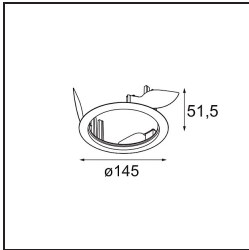

Datum
Kunde
Projekt
Art

Wink Asy Recessed 115 1x IP54 LED 2700K Medium DE White Structure

Die Wink mag zwar eine Einbauleuchte und subtil sein, ihre technische Raffinesse ist jedoch ausgesprochen bemerkenswert. Ebenso wie ihr Sinn für Humor. Der Name Wink bedeutet Augenzwinkern – und genau das ist es, was er tun möchte: Ihnen zuzwinkern. Ihr klares, schlankes Design, bei dem Eleganz und hochwertiges Finish eine Symbiose eingehen, führt zu einer Leuchte, die halb in der Decke verborgen ist und halb aus ihr hervorlugt. Wink 82 lässt sich auch mit Wink Flange kombinieren, einem flachen Ring um den Strahler herum.

Spezifikationen

Material	13071309
Typ der Lichtquelle	LED
LED Typ	BRIDGELUX VERO13
LED-Technologie	COB-LED
CRI	Min. 90
Farbtemperatur	2700K
Lebensdauer	L80 B20 bei 50.000 Stunden
Leuchtmittel enthalten	Ja
Anzahl Lichtquellen	1
Binning (SDCM)	3
Lichtrichtung	Abwärts
Optik	Reflektor
Gemessene Abstrahlwinkel (°)	46,8
Eingangsspannung	Konstantstrom-Treiber erforderlich
Schutzklasse	III
Schutzart	54
Glühdrahtprüfung (°C)	960
Innen/Außen	Innen
Anwendung	Decke
Montage	Einbau
Ausschnittgröße (mm)	Ø133
Einbautiefe (mm)	100,0
Verstellbarkeit	H 355°
Abstand zum beleuchteten Objekt (m)	0,1
Primärfarbe & Primäres Finish	Weiß, Strukturiert
Bruttogewicht (g)	871,0
Antriebsstrom (mA)	350 500 700
Min. forward voltage (Vf)	29,1 29,9 31,0
Max. forward voltage (Vf)	33,7 34,7 35,8
Connected load (W)	11,0 16,2 23,4
Lichtstrom pro Lampe (lm)	776 1023 1283
Effizienz (lm/W)	71 64 56
UGR	17 18 18
Bemerkung	• Dies ist kein vollständiges Produkt. Einbauring oder Wink Flange erforderlich.

TM30 & CRI Diagramm

Montagezubehör

- **13073009** Ring Recessed 115 Wink White Structure
- **13073032** Ring Recessed 115 Wink Black Structure

- **14204030** Ring Recessed Trimless 146 1x

■ Wählen Sie das benötigte Zubehör