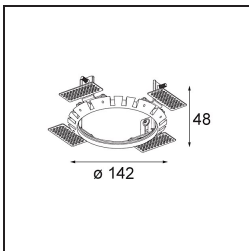

Spezifikationen

Material	13071309
Typ der Lichtquelle	LED
LED Typ	BRIDGELUX VERO13
LED-Technologie	COB-LED
CRI	Min. 90
Farbtemperatur	2700K
Lebensdauer	L80 B20 bei 50.000 Stunden
Leuchtmittel enthalten	Ja
Anzahl Lichtquellen	1
Binning (SDCM)	3
Lichtrichtung	Abwärts
Optik	Reflektor
Gemessene Abstrahlwinkel (°)	46,8
Eingangsspannung	Konstantstrom-Treiber erforderlich
Schutzklasse	III
Schutzart	54
Glühdrahtprüfung (°C)	960
Innen/Außen	Innen
Anwendung	Decke
Montage	Einbau
Ausschnittgröße (mm)	Ø133
Einbautiefe (mm)	100,0
Verstellbarkeit	H 355°
Abstand zum beleuchteten Objekt (m)	0,1
Primärfarbe & Primäres Finish	Weiß, Strukturiert
Bruttogewicht (g)	871,0
Antriebsstrom (mA)	350 500 700
Min. forward voltage (Vf)	29,1 29,9 31,0
Max. forward voltage (Vf)	33,7 34,7 35,8
Connected load (W)	11,0 16,2 23,4
Lichtstrom pro Lampe (lm)	776 1023 1283
Effizienz (lm/W)	71 64 56
UGR	17 18 18
Bemerkung	• Dies ist kein vollständiges Produkt. Einbauring oder Wink Flange erforderlich.

TM30 & CRI Diagramm

Montagezubehör

- **13073009** Ring Recessed 115 Wink White Structure
- **13073032** Ring Recessed 115 Wink Black Structure

- **14204030** Ring Recessed Trimless 146 1x

■ Wählen Sie das benötigte Zubehör