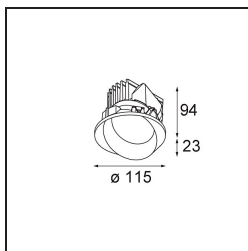

Datum
Kunde
Projekt
Art

Wink Asy Recessed 115 1x IP54 LED 2700K Medium DE White Structure

Die Wink mag zwar eine Einbauleuchte und subtil sein, ihre technische Raffinesse ist jedoch ausgesprochen bemerkenswert. Ebenso wie ihr Sinn für Humor. Der Name Wink bedeutet Augenzwinkern – und genau das ist es, was er tun möchte: Ihnen zuzwinkern. Ihr klares, schlankes Design, bei dem Eleganz und hochwertiges Finish eine Symbiose eingehen, führt zu einer Leuchte, die halb in der Decke verborgen ist und halb aus ihr hervorlugt. Wink 82 lässt sich auch mit Wink Flange kombinieren, einem flachen Ring um den Strahler herum.

Spezifikationen

Material	13071309
Typ der Lichtquelle	LED
LED Typ	BRIDGELUX VERO13
LED-Technologie	COB-LED
CRI	Min. 90
Farbtemperatur	2700K
Lebensdauer	L80 B20 bei 50.000 Stunden
Leuchtmittel enthalten	Ja
Anzahl Lichtquellen	1
Binning (SDCM)	3
Lichtrichtung	Abwärts
Optik	Reflektor
Gemessene Abstrahlwinkel (°)	46,8
Eingangsspannung	Konstantstrom-Treiber erforderlich
Schutzklasse	III
Schutzart	54
Glühdrahtprüfung (°C)	960
Innen/Außen	Innen
Anwendung	Decke
Montage	Einbau
Ausschnittgröße (mm)	Ø133
Einbautiefe (mm)	100,0
Verstellbarkeit	H 355°
Abstand zum beleuchteten Objekt (m)	0,1
Primärfarbe & Primäres Finish	Weiß, Strukturiert
Bruttogewicht (g)	871,0
Antriebsstrom (mA)	350 500 700
Min. forward voltage (Vf)	29,1 29,9 31,0
Max. forward voltage (Vf)	33,7 34,7 35,8
Connected load (W)	11,0 16,2 23,4
Lichtstrom pro Lampe (lm)	776 1023 1283
Effizienz (lm/W)	71 64 56
UGR	17 18 18
Bemerkung	• Dies ist kein vollständiges Produkt. Einbauring oder Wink Flange erforderlich.

TM30 & CRI Diagramm

Montagezubehör

- **13073009** Ring Recessed 115 Wink White Structure
- **13073032** Ring Recessed 115 Wink Black Structure

- **14204030** Ring Recessed Trimless 146 1x

■ Wählen Sie das benötigte Zubehör