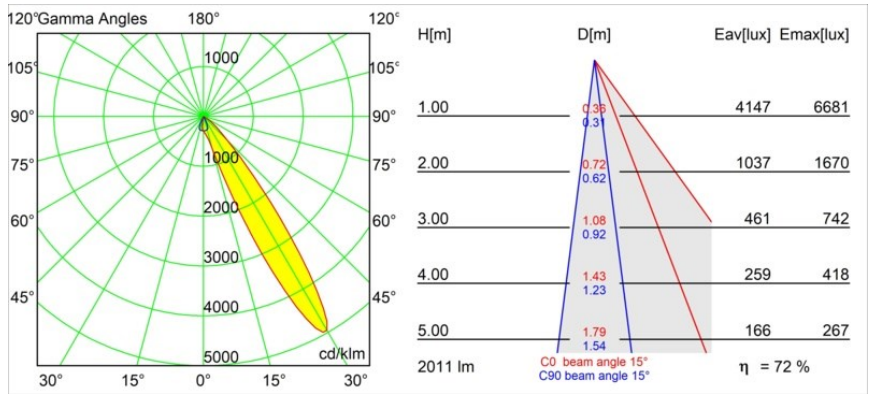

Lichtspreiding & Stralingsdiagram