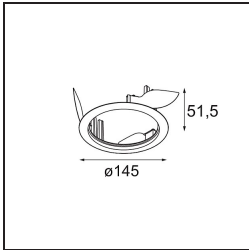

Datum
Klant
Project
Soort

Wink Asy Recessed 115 1x IP54 LED 3000K Spot DE Black Structure

Specificaties

Materiaal	13071132
Type Lichtbron	LED
LED type	BRIDGELUX VERO13 G8
LED technologie	Led-COB
CRI	Min. 90
Kleurtemperatuur	3000K
Levensduur	L80B10 bij 50.000 Uur
Lamp inbegrepen	Ja
Aantal Lichtbronnen	1
CIE-fluxcode	83 99 100 100 72
Binning (SDCM)	2
Lichtrichting	Omlaag
Optisch	Reflector
Gemeten gradenbundel (°)	15,0
Ingangsspanning	Aandrijving Gelijktroom Vereist
Elektriciteitsklasse	III
IP-klasse	54
Gloeidraadtest (°C)	960
Binnen/Buiten	Binnen
Toepassing	Plafond
Montage	Inbouw
Inbouwopening (mm)	133
Montagediepte (mm)	100,0
Verstelbaarheid	H 355°
Afstand tot Verlicht Voorwerp (m)	0,1
Primaire Kleur & Primaire Afwerking	Zwart, Structuur
Brutogewicht (g)	871,0
Stroom driver (mA)	350 500 700
Min. forward voltage (Vf)	28,3 29,0 29,7
Max. forward voltage (Vf)	32,9 33,6 34,5
Connected load (W)	10,7 15,7 22,5
Lumenoutput per lampunit (lm)	1063 1450 1897
Efficiëntie (lm/W)	99 92 84
UGR	1 1 1

Wink mag dan wel subtiel verscholen zitten, toch valt hij op door zijn technisch vernuft. En zijn gevoel voor humor. Zoals zijn naam laat vermoeden, knipoogt Wink maar al te graag naar jou. Het gestroomlijnde ontwerp, dat elegantie koppelt aan hoogwaardige afwerking, resulteert in een armatuur die half verborgen is in het plafond en er half uit steekt. Wink 82 past ook met Wink flens, een lage ring rond de spot.

Opmerking

- Dit is geen compleet product. Inbouwing of Wink flens vereist.

TM30 & CRI Diagrammen

Installatie Accessoires

- 13073009 Ring Recessed 115 Wink White Structure
- 13073032 Ring Recessed 115 Wink Black Structure