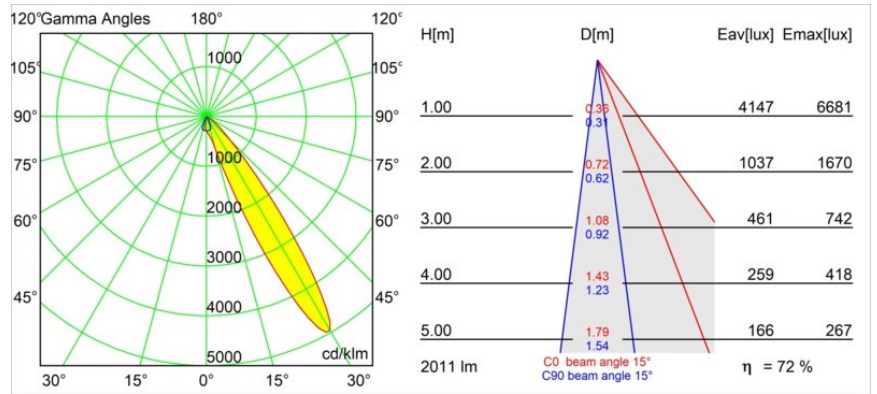

Distribution de Lumière & Schéma de Faisceau