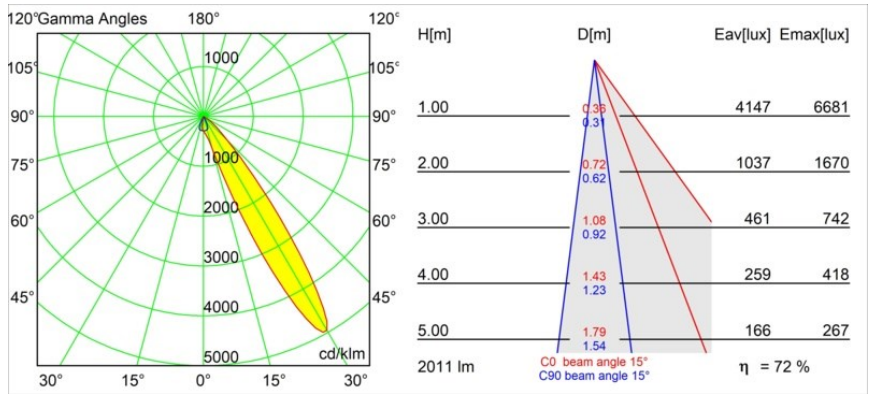

---

Índice de deslumbramiento	18	19	20
Remark	• This is not a complete product. Recessed Ring or Wink Flange required.		

---

**TM30 & CRI diagram**

**Light distribution & beam diagram**

Diagrams

**Accesorios Instalación**