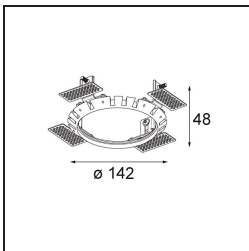

Bemerkung

- Dies ist kein vollständiges Produkt. Einbauring oder Wink Flange erforderlich.

TM30 & CRI Diagramm

Lichtverteilung und Lichtverteilungskurve

Diagramm

Montagezubehör

- **13073009** Ring Recessed 115 Wink White Structure
- **13073032** Ring Recessed 115 Wink Black Structure

- **14204030** Ring Recessed Trimless 146 1x

■ Wählen Sie das benötigte Zubehör