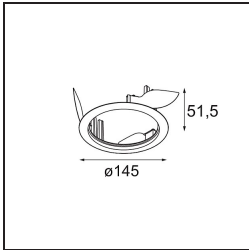

Datum
Kunde
Projekt
Art

Wink Asy Recessed 115 1x IP54 LED 3000K Spot DE Black Structure

Spezifikationen

Material	13071132
Typ der Lichtquelle	LED
LED Typ	BRIDGELUX VERO13 G8
LED-Technologie	COB-LED
CRI	Min. 90
Farbtemperatur	3000K
Lebensdauer	L80 B10 bei 50.000 Stunden
Leuchtmittel enthalten	Ja
Anzahl Lichtquellen	1
CIE-Fluxcode	83 99 100 100 72
Binning (SDCM)	2
Lichtrichtung	Abwärts
Optik	Reflektor
Gemessene Abstrahlwinkel (°)	15,0
Eingangsspannung	Konstantstrom-Treiber erforderlich
Schutzklasse	III
Schutzart	54
Glühdrahtprüfung (°C)	960
Innen/Außen	Innen
Anwendung	Decke
Montage	Einbau
Ausschnittgröße (mm)	Ø133
Einbautiefe (mm)	100,0
Verstellbarkeit	H 355°
Abstand zum beleuchteten Objekt (m)	0,1
Primärfarbe & Primäres Finish	Schwarz, Strukturiert
Bruttogewicht (g)	871,0
Antriebsstrom (mA)	350 500 700
Min. forward voltage (Vf)	28,3 29,0 29,7
Max. forward voltage (Vf)	32,9 33,6 34,5
Connected load (W)	10,7 15,7 22,5
Lichtstrom pro Lampe (lm)	1063 1450 1897
Effizienz (lm/W)	99 92 84
UGR	18 19 20

Bemerkung

- Dies ist kein vollständiges Produkt. Einbauring oder Wink Flange erforderlich.

TM30 & CRI Diagramm

Lichtverteilung und Lichtverteilungskurve

Diagramm

Montagezubehör

- **13073009** Ring Recessed 115 Wink White Structure
- **13073032** Ring Recessed 115 Wink Black Structure

- **14204030** Ring Recessed Trimless 146 1x

■ Wählen Sie das benötigte Zubehör