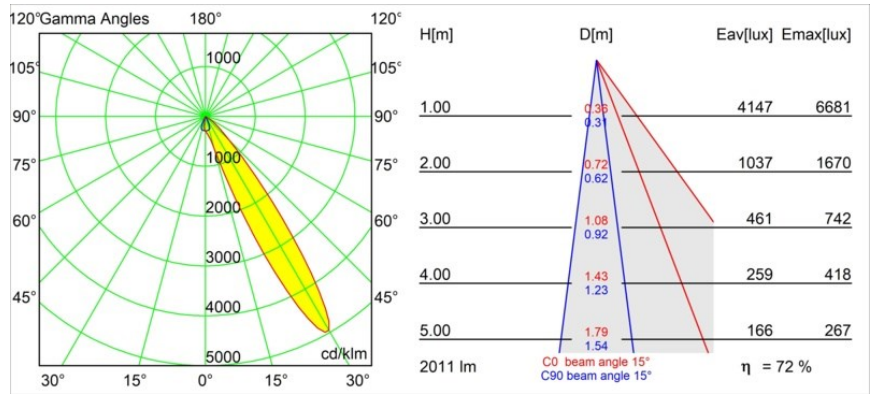

Lichtverteilung und Lichtverteilungskurve