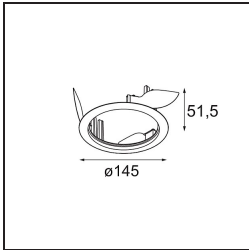

Datum
Kunde
Projekt
Art

*Wink Asy Recessed 115 1x IP54 LED 3000K Spot DE Black Structure*

**Spezifikationen**

Material	13071132
Typ der Lichtquelle	LED
LED Typ	BRIDGELUX VERO13 G8
LED-Technologie	COB-LED
CRI	Min. 90
Farbtemperatur	3000K
Lebensdauer	L80 B10 bei 50.000 Stunden
Leuchtmittel enthalten	Ja
Anzahl Lichtquellen	1
CIE-Fluxcode	83 99 100 100 72
Binning (SDCM)	2
Lichtrichtung	Abwärts
Optik	Reflektor
Gemessene Abstrahlwinkel (°)	15,0
Eingangsspannung	Konstantstrom-Treiber erforderlich
Schutzklasse	III
Schutzart	54
Glühdrahtprüfung (°C)	960
Innen/Außen	Innen
Anwendung	Decke
Montage	Einbau
Ausschnittgröße (mm)	Ø133
Einbautiefe (mm)	100,0
Verstellbarkeit	H 355°
Abstand zum beleuchteten Objekt (m)	0,1
Primärfarbe & Primäres Finish	Schwarz, Strukturiert
Bruttogewicht (g)	871,0
Antriebsstrom (mA)	350      500      700
Min. forward voltage (Vf)	28,3      29,0      29,7
Max. forward voltage (Vf)	32,9      33,6      34,5
Connected load (W)	10,7      15,7      22,5
Lichtstrom pro Lampe (lm)	1063      1450      1897
Effizienz (lm/W)	99      92      84
UGR	1      1      1

---

Bemerkung

- Dies ist kein vollständiges Produkt. Einbauring oder Wink Flange erforderlich.

**TM30 & CRI Diagramm**

**Montagezubehör**

- **13073009** Ring Recessed 115 Wink White Structure
- **13073032** Ring Recessed 115 Wink Black Structure

- **14204030** Ring Recessed Trimless 146 1x

■ Wählen Sie das benötigte Zubehör