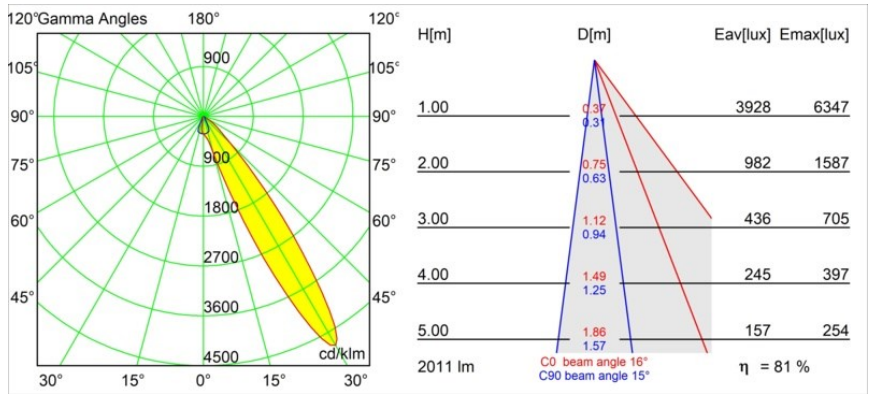

Lichtspreiding & Stralingsdiagram