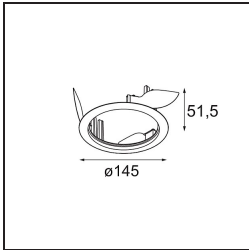

Datum
Klant
Project
Soort

Wink Asy Recessed 115 1x IP54 LED 3000K Spot DE White Structure

Specificaties

Materiaal	13071109
Type Lichtbron	LED
LED type	BRIDGELUX VERO13 G8
LED technologie	Led-COB
CRI	Min. 90
Kleurtemperatuur	3000K
Levensduur	L80B10 bij 50.000 Uur
Lamp inbegrepen	Ja
Aantal Lichtbronnen	1
CIE-fluxcode	77 96 99 100 82
Binning (SDCM)	2
Lichtrichting	Omlaag
Optisch	Reflector
Gemeten gradenbundel (°)	15,0
Ingangsspanning	Aandrijving Gelijktroom Vereist
Elektriciteitsklasse	III
IP-klasse	54
Gloeidraadtest (°C)	960
Binnen/Buiten	Binnen
Toepassing	Plafond
Montage	Inbouw
Inbouwopening (mm)	133
Montagediepte (mm)	100,0
Verstelbaarheid	H 355°
Afstand tot Verlicht Voorwerp (m)	0,1
Primaire Kleur & Primaire Afwerking	Wit, Structuur
Brutogewicht (g)	871,0
Stroom driver (mA)	350 500 700
Min. forward voltage (Vf)	28.3 29.0 29.7
Max. forward voltage (Vf)	32.9 33.6 34.5
Connected load (W)	10.7 15.7 22.5
Lumenoutput per lampunit (lm)	1203 1641 2147
Efficiëntie (lm/W)	112 105 95
UGR	22 23 24

Opmerking

- Dit is geen compleet product. Inbouwing of Wink flens vereist.

TM30 & CRI Diagrammen

Lichtspreiding & Stralingsdiagram

Diagrammen

Installatie Accessoires

- **13073009** Ring Recessed 115 Wink White Structure
- **13073032** Ring Recessed 115 Wink Black Structure

- **14204030** Ring Recessed Trimless 146 1x

■ Kies een vereist accessoire