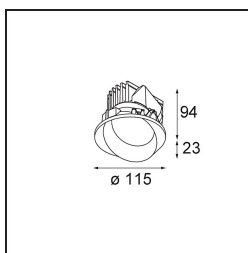

Datum
Klant
Project
Soort

Wink Asy Recessed 115 1x IP54 LED 3000K Spot DE White Structure

Specificaties

Materiaal	13071109
Type Lichtbron	LED
LED type	BRIDGELUX VERO13 G8
LED technologie	Led-COB
CRI	Min. 90
Kleurtemperatuur	3000K
Levensduur	L80B10 bij 50.000 Uur
Lamp inbegrepen	Ja
Aantal Lichtbronnen	1
CIE-fluxcode	77 96 99 100 82
Binning (SDCM)	2
Lichtrichting	Omlaag
Optisch	Reflector
Gemeten gradenbundel (°)	15,0
Ingangsspanning	Aandrijving Gelijktroom Vereist
Elektriciteitsklasse	III
IP-klasse	54
Gloeidraadtest (°C)	960
Binnen/Buiten	Binnen
Toepassing	Plafond
Montage	Inbouw
Inbouwopening (mm)	133
Montagediepte (mm)	100,0
Verstelbaarheid	H 355°
Afstand tot Verlicht Voorwerp (m)	0,1
Primaire Kleur & Primaire Afwerking	Wit, Structuur
Brutogewicht (g)	871,0
Stroom driver (mA)	350 500 700
Min. forward voltage (Vf)	28.3 29.0 29.7
Max. forward voltage (Vf)	32.9 33.6 34.5
Connected load (W)	10.7 15.7 22.5
Lumenoutput per lampunit (lm)	1203 1641 2147
Efficiëntie (lm/W)	112 105 95
UGR	22 23 24