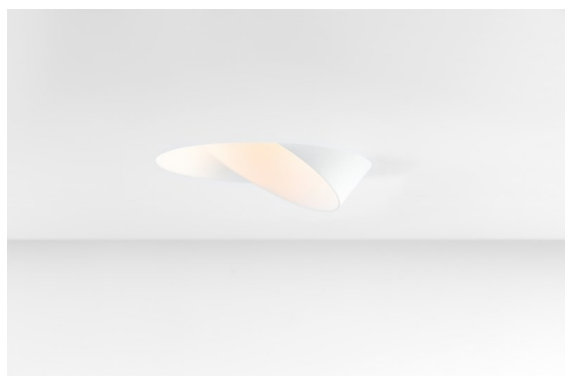

Datum
Klant
Project
Soort

Wink Asy Recessed 115 1x IP54 LED 3000K Spot DE White Structure

Specificaties

Materiaal	13071109
Type Lichtbron	LED
LED type	BRIDGELUX VERO13 G8
LED technologie	Led-COB
CRI	Min. 90
Kleurtemperatuur	3000K
Levensduur	L80B10 bij 50.000 Uur
Lamp inbegrepen	Ja
Aantal Lichtbronnen	1
CIE-fluxcode	77 96 99 100 82
Binning (SDCM)	2
Lichtrichting	Omlaag
Optisch	Reflector
Gemeten gradenbundel (°)	15,0
Ingangsspanning	Aandrijving Gelijktroom Vereist
Elektriciteitsklasse	III
IP-klasse	54
Gloeidraadtest (°C)	960
Binnen/Buiten	Binnen
Toepassing	Plafond
Montage	Inbouw
Inbouwopening (mm)	133
Montagediepte (mm)	100,0
Verstelbaarheid	H 355°
Afstand tot Verlicht Voorwerp (m)	0,1
Primaire Kleur & Primaire Afwerking	Wit, Structuur
Brutogewicht (g)	871,0
Stroom driver (mA)	350 500 700
Min. forward voltage (Vf)	28.3 29.0 29.7
Max. forward voltage (Vf)	32.9 33.6 34.5
Connected load (W)	10.7 15.7 22.5
Lumenoutput per lampunit (lm)	1203 1641 2147
Efficiëntie (lm/W)	112 105 95
UGR	22 23 24

Wink mag dan wel subtiel verscholen zitten, toch valt hij op door zijn technisch vernuft. En zijn gevoel voor humor. Zoals zijn naam laat vermoeden, knipoogt Wink maar al te graag naar jou. Het gestroomlijnde ontwerp, dat elegantie koppelt aan hoogwaardige afwerking, resulteert in een armatuur die half verborgen is in het plafond en er half uit steekt. Wink 82 past ook met Wink flens, een lage ring rond de spot.

Opmerking

- Dit is geen compleet product. Inbouwing of Wink flens vereist.

TM30 & CRI Diagrammen

Lichtspreiding & Stralingsdiagram

Diagrammen

Installatie Accessoires

- **13073009** Ring Recessed 115 Wink White Structure
- **13073032** Ring Recessed 115 Wink Black Structure