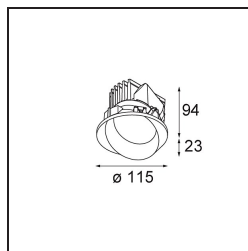

#### Specificaties

Materiaal	13071109
Type Lichtbron	LED
LED type	BRIDGELUX VERO13 G8
LED technologie	Led-COB
CRI	Min. 90
Kleurtemperatuur	3000K
Levensduur	L80B10 bij 50.000 Uur
Lamp inbegrepen	Ja
Aantal Lichtbronnen	1
CIE-fluxcode	77 96 99 100 82
Binning (SDCM)	2
Lichtrichting	Omlaag
Optisch	Reflector
Gemeten gradenbundel (°)	15,0
Ingangsspanning	Aandrijving Gelijktroom Vereist
Elektriciteitsklasse	III
IP-klasse	54
Gloeidraadtest (°C)	960
Binnen/Buiten	Binnen
Toepassing	Plafond
Montage	Inbouw
Inbouwopening (mm)	Ø133
Montagediepte (mm)	100,0
Verstelbaarheid	H 355°
Afstand tot Verlicht Voorwerp (m)	0,1
Primaire Kleur & Primaire Afwerking	Wit, Structuur
Brutogewicht (g)	871,0
Stroom driver (mA)	350      500      700
Min. forward voltage (Vf)	28,3      29,0      29,7
Max. forward voltage (Vf)	32,9      33,6      34,5
Connected load (W)	10,7      15,7      22,5
Lumenoutput per lampunit (lm)	1203      1641      2147
Efficiëntie (lm/W)	112      105      95
UGR	14      15      16