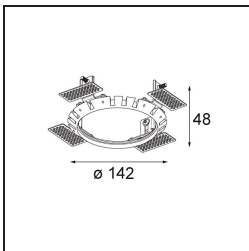

Datum
Klant
Project
Soort

Wink Asy Recessed 115 1x IP54 LED 3000K Spot DE White Structure

Specificaties

Materiaal	13071109
Type Lichtbron	LED
LED type	BRIDGELUX VERO13 G8
LED technologie	Led-COB
CRI	Min. 90
Kleurtemperatuur	3000K
Levensduur	L80B10 bij 50.000 Uur
Lamp inbegrepen	Ja
Aantal Lichtbronnen	1
CIE-fluxcode	77 96 99 100 82
Binning (SDCM)	2
Lichtrichting	Omlaag
Optisch	Reflector
Gemeten gradenbundel (°)	15,0
Ingangsspanning	Aandrijving Gelijktroom Vereist
Elektriciteitsklasse	III
IP-klasse	54
Gloeidraadtest (°C)	960
Binnen/Buiten	Binnen
Toepassing	Plafond
Montage	Inbouw
Inbouwopening (mm)	133
Montagediepte (mm)	100,0
Verstelbaarheid	H 355°
Afstand tot Verlicht Voorwerp (m)	0,1
Primaire Kleur & Primaire Afwerking	Wit, Structuur
Brutogewicht (g)	871,0
Stroom driver (mA)	350 500 700
Min. forward voltage (Vf)	28.3 29.0 29.7
Max. forward voltage (Vf)	32.9 33.6 34.5
Connected load (W)	10.7 15.7 22.5
Lumenoutput per lampunit (lm)	1203 1641 2147
Efficiëntie (lm/W)	112 105 95
UGR	22 23 24

Opmerking

- Dit is geen compleet product. Inbouwing of Wink flens vereist.

TM30 & CRI Diagrammen

Lichtspreiding & Stralingsdiagram

Diagrammen

Installatie Accessoires

- **13073009** Ring Recessed 115 Wink White Structure
- **13073032** Ring Recessed 115 Wink Black Structure

- **14204030** Ring Recessed Trimless 146 1x

■ Kies een vereist accessoire