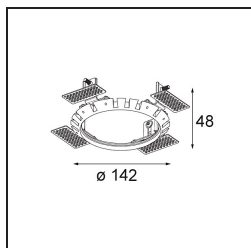

Specifications

Materiale	13071109
Tipo di Sorgente	LED
Tipologia LED	BRIDGELUX VERO13 G8
Tecnologie LED	COB
CRI	Min. 90
Temperatura di colore della luce	3000K
Vita utile	L80B10 @50.000 ore
Lampadina inclusa	Sì
Numero di fonte luminosa	1
Codice di flusso CIE	77 96 99 100 82
Binning (SDCM)	2
Direzione della luce	Diretta
Ottiche	Riflettore
Fascio misurato (°)	15,0
Volt in ingresso	Necessario driver a corrente costante
Classificazione elettrica	III
Grado IP	54
Test filo a caldo (°C)	960
Interno/Esterno	Interno
Applicazione	Soffitto
Montaggio	Incassato
Foro d'incasso (mm)	Ø133
Profondità di montaggio (mm)	100,0
Orientabilità	H 355°
Distanza dall'oggetto illuminato (m)	0,1
Colore primario & Finitura primaria	Bianco, Strutturata
Peso lordo (g)	871,0
Corrente di azionamento (mA)	350 500 700
Min. forward voltage (Vf)	28,3 29,0 29,7
Max. forward voltage (Vf)	32,9 33,6 34,5
Connected load (W)	10,7 15,7 22,5
Flusso luminoso per lampade (lm)	1203 1641 2147
Efficienza (lm/W)	112 105 95

Livello abbagliamento	14	15	16
Remark	• This is not a complete product. Recessed Ring or Wink Flange required.		

TM30 & CRI diagram

Accessori Installazione

- **13073009** Ring Recessed 115 Wink White Structure
- **13073032** Ring Recessed 115 Wink Black Structure

- **14204030** Ring Recessed Trimless 146 1x

■ Choose a required accessory