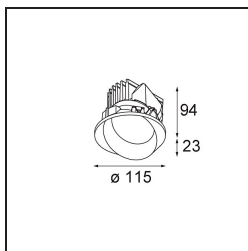

Specifications

Materiale	13071109
Tipo di Sorgente	LED
Tipologia LED	BRIDGELUX VERO13 G8
Tecnologie LED	COB
CRI	Min. 90
Temperatura di colore della luce	3000K
Vita utile	L80B10 @50.000 ore
Lampadina inclusa	Sì
Numero di fonte luminosa	1
Codice di flusso CIE	77 96 99 100 82
Binning (SDCM)	2
Direzione della luce	Diretta
Ottiche	Riflettore
Fascio misurato (°)	15,0
Volt in ingresso	Necessario driver a corrente costante
Classificazione elettrica	III
Grado IP	54
Test filo a caldo (°C)	960
Interno/Esterno	Interno
Applicazione	Soffitto
Montaggio	Incassato
Foro d'incasso (mm)	Ø133
Profondità di montaggio (mm)	100,0
Orientabilità	H 355°
Distanza dall'oggetto illuminato (m)	0,1
Colore primario & Finitura primaria	Bianco, Strutturata
Peso lordo (g)	871,0
Corrente di azionamento (mA)	350 500 700
Min. forward voltage (Vf)	28,3 29,0 29,7
Max. forward voltage (Vf)	32,9 33,6 34,5
Connected load (W)	10,7 15,7 22,5
Flusso luminoso per lampade (lm)	1203 1641 2147
Efficienza (lm/W)	112 105 95