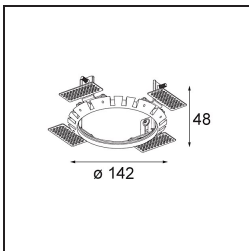

Datum
Klant
Project
Soort

Wink Asy Recessed 115 1x IP54 LED 2700K Spot DE Black Structure

Specificaties

Materiaal	13071032
Type Lichtbron	LED
LED type	BRIDGELUX VERO13
LED technologie	Led-COB
CRI	Min. 90
Kleurtemperatuur	2700K
Levensduur	L80B20 bij 50.000 Uur
Lamp inbegrepen	Ja
Aantal Lichtbronnen	1
Binning (SDCM)	3
Lichtrichting	Omlaag
Optisch	Reflector
Gemeten gradenbundel (°)	46,3
Ingangsspanning	Aandrijving Gelijkstroom Vereist
Elektriciteitsklasse	III
IP-klasse	54
Gloeidraadtest (°C)	960
Binnen/Buiten	Binnen
Toepassing	Plafond
Montage	Inbouw
Inbouwopening (mm)	133
Montagediepte (mm)	100,0
Verstelbaarheid	H 355°
Afstand tot Verlicht Voorwerp (m)	0,1
Primaire Kleur & Primaire Afwerking	Zwart, Structuur
Brutogewicht (g)	871,0
Stroom driver (mA)	350 500 700
Min. forward voltage (Vf)	29,1 29,9 31,0
Max. forward voltage (Vf)	33,7 34,7 35,8
Connected load (W)	11,0 16,2 23,4
Lumenoutput per lampunit (lm)	902 1190 1492
Efficiëntie (lm/W)	82 74 65
UGR	20 21 22
Opmerking	• Dit is geen compleet product. Inbouwring of Wink flens vereist.

TM30 & CRI Diagrammen

Installatie Accessoires

- **13073009** Ring Recessed 115 Wink White Structure
- **13073032** Ring Recessed 115 Wink Black Structure

- **14204030** Ring Recessed Trimless 146 1x

■ Kies een vereist accessoire