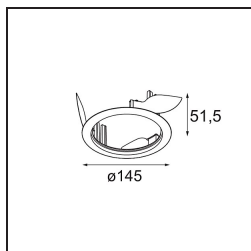

| |
|---------|
| Datum |
| Klant |
| Project |
| Soort |

Wink Asy Recessed 115 1x IP54 LED 2700K Spot DE Black Structure

Specificaties

| | |
|-------------------------------------|---|
| Materiaal | 13071032 |
| Type Lichtbron | LED |
| LED type | BRIDGELUX VERO13 |
| LED technologie | Led-COB |
| CRI | Min. 90 |
| Kleurtemperatuur | 2700K |
| Levensduur | L80B20 bij 50.000 Uur |
| Lamp inbegrepen | Ja |
| Aantal Lichtbronnen | 1 |
| Binning (SDCM) | 3 |
| Lichtrichting | Omlaag |
| Optisch | Reflector |
| Gemeten gradenbundel (°) | 46,3 |
| Ingangsspanning | Aandrijving Gelijkstroom Vereist |
| Elektriciteitsklasse | III |
| IP-klasse | 54 |
| Gloeidraadtest (°C) | 960 |
| Binnen/Buiten | Binnen |
| Toepassing | Plafond |
| Montage | Inbouw |
| Inbouwopening (mm) | Ø133 |
| Montagediepte (mm) | 100,0 |
| Verstelbaarheid | H 355° |
| Afstand tot Verlicht Voorwerp (m) | 0,1 |
| Primaire Kleur & Primaire Afwerking | Zwart, Structuur |
| Brutogewicht (g) | 871,0 |
| Stroom driver (mA) | 350 500 700 |
| Min. forward voltage (Vf) | 29,1 29,9 31,0 |
| Max. forward voltage (Vf) | 33,7 34,7 35,8 |
| Connected load (W) | 11,0 16,2 23,4 |
| Lumenoutput per lampunit (lm) | 902 1190 1492 |
| Efficiëntie (lm/W) | 82 74 65 |
| UGR | 20 21 22 |
| Opmerking | • Dit is geen compleet product. Inbouwring of Wink flens vereist. |

TM30 & CRI Diagrammen

Installatie Accessoires

- **13073009** Ring Recessed 115 Wink White Structure
- **13073032** Ring Recessed 115 Wink Black Structure

- **14204030** Ring Recessed Trimless 146 1x

■ Kies een vereist accessoire