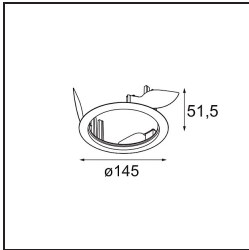

Datum
Klant
Project
Soort

Wink Asy Recessed 115 1x IP54 LED 2700K Spot DE Black Structure

Specificaties

Materiaal	13071032
Type Lichtbron	LED
LED type	BRIDGELUX VERO13
LED technologie	Led-COB
CRI	Min. 90
Kleurtemperatuur	2700K
Levensduur	L80B20 bij 50.000 Uur
Lamp inbegrepen	Ja
Aantal Lichtbronnen	1
Binning (SDCM)	3
Lichtrichting	Omlaag
Optisch	Reflector
Gemeten gradenbundel (°)	46,3
Ingangsspanning	Aandrijving Gelijkstroom Vereist
Elektriciteitsklasse	III
IP-klasse	54
Gloeidraadtest (°C)	960
Binnen/Buiten	Binnen
Toepassing	Plafond
Montage	Inbouw
Inbouwopening (mm)	133
Montagediepte (mm)	100,0
Verstelbaarheid	H 355°
Afstand tot Verlicht Voorwerp (m)	0,1
Primaire Kleur & Primaire Afwerking	Zwart, Structuur
Brutogewicht (g)	871,0
Stroom driver (mA)	350 500 700
Min. forward voltage (Vf)	29,1 29,9 31,0
Max. forward voltage (Vf)	33,7 34,7 35,8
Connected load (W)	11,0 16,2 23,4
Lumenoutput per lampunit (lm)	902 1190 1492
Efficiëntie (lm/W)	82 74 65
UGR	20 21 22
Opmerking	• Dit is geen compleet product. Inbouwring of Wink flens vereist.

TM30 & CRI Diagrammen

Installatie Accessoires

- **13073009** Ring Recessed 115 Wink White Structure
- **13073032** Ring Recessed 115 Wink Black Structure

- **14204030** Ring Recessed Trimless 146 1x

■ Kies een vereist accessoire