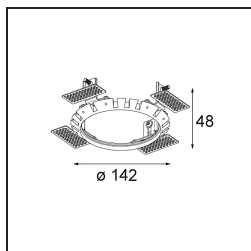

| |
|---------|
| Datum |
| Klant |
| Project |
| Soort |

Wink Asy Recessed 115 1x IP54 LED 2700K Spot DE Black Structure

Specificaties

| | |
|-------------------------------------|---|
| Materiaal | 13071032 |
| Type Lichtbron | LED |
| LED type | BRIDGELUX VERO13 |
| LED technologie | Led-COB |
| CRI | Min. 90 |
| Kleurtemperatuur | 2700K |
| Levensduur | L80B20 bij 50.000 Uur |
| Lamp inbegrepen | Ja |
| Aantal Lichtbronnen | 1 |
| Binning (SDCM) | 3 |
| Lichtrichting | Omlaag |
| Optisch | Reflector |
| Gemeten gradenbundel (°) | 46,3 |
| Ingangsspanning | Aandrijving Gelijkstroom Vereist |
| Elektriciteitsklasse | III |
| IP-klasse | 54 |
| Gloeidraadtest (°C) | 960 |
| Binnen/Buiten | Binnen |
| Toepassing | Plafond |
| Montage | Inbouw |
| Inbouwopening (mm) | Ø133 |
| Montagediepte (mm) | 100,0 |
| Verstelbaarheid | H 355° |
| Afstand tot Verlicht Voorwerp (m) | 0,1 |
| Primaire Kleur & Primaire Afwerking | Zwart, Structuur |
| Brutogewicht (g) | 871,0 |
| Stroom driver (mA) | 350 500 700 |
| Min. forward voltage (Vf) | 29,1 29,9 31,0 |
| Max. forward voltage (Vf) | 33,7 34,7 35,8 |
| Connected load (W) | 11,0 16,2 23,4 |
| Lumenoutput per lampunit (lm) | 902 1190 1492 |
| Efficiëntie (lm/W) | 82 74 65 |
| UGR | 20 21 22 |
| Opmerking | • Dit is geen compleet product. Inbouwring of Wink flens vereist. |

TM30 & CRI Diagrammen

Installatie Accessoires

- **13073009** Ring Recessed 115 Wink White Structure
- **13073032** Ring Recessed 115 Wink Black Structure

- **14204030** Ring Recessed Trimless 146 1x

■ Kies een vereist accessoire