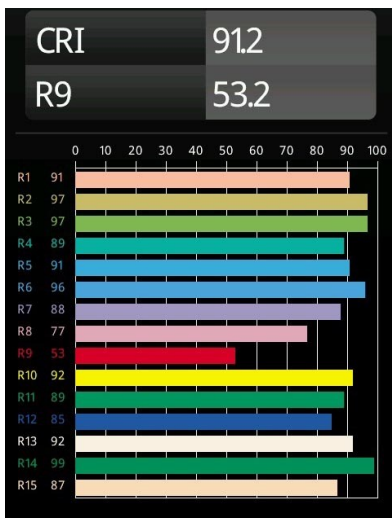

#### Specifications

Material	13071032
Tipo de fuente de luz	LED
Tipo de LED	BRIDGELUX VERO13
Tecnología LED	COB LED
CRI	Min. 90
Temperatura del color	2700K
Vida Útil	L80B20 @50.000 horas
Lámpara Incluida	Sí
Número de fuentes de luz	1
Binning (SDCM)	3
Dirección de la luz	Directo
Óptica	Reflector
Ángulo de Apertura medido (°)	46,3
Voltaje de entrada	Driver de corriente constante requerido
Clasificación eléctrica	III
Clasificación del IP	54
Clasificación de hilo incandescente (°C)	960
Interio/Exterior	Interior
Aplicación	Techo
Montaje	Empotrado
Tamaño de corte (mm)	133
Profundidad de montaje (mm)	100,0
Ajustabilidad	H 355°
Distancia al objeto iluminado (m)	0,1
Color principal & Acabado principal	Negro, Estructura
Peso bruto (g)	871,0
Corriente de accionamiento (mA)	350      500      700
Min. forward voltage (Vf)	29,1      29,9      31,0
Max. forward voltage (Vf)	33,7      34,7      35,8
Connected load (W)	11,0      16,2      23,4
Flujo luminoso por lámpara (lm)	902      1190      1492
Eficacia (lm/W)	82      74      65

Wink es una luminaria de diseño empotrado y sutil, pero su ingenuidad técnica es sorprendente. ¡Al igual que su sentido del humor! Como su nombre sugiere, le gusta atraer la atención con sus guiños. El diseño optimizado, que combina la elegancia con un acabado de alta calidad, da lugar a un accesorio que queda parcialmente oculto en el techo. Wink 82 también puede usar el reborde Wink, un aro de perfil bajo para instalación alrededor del foco.

---

Índice de deslumbramiento	20	21	22
Remark	<ul style="list-style-type: none"><li>• This is not a complete product. Recessed Ring or Wink Flange required.</li></ul>		

---

**TM30 & CRI diagram**

**Accesorios Instalación**