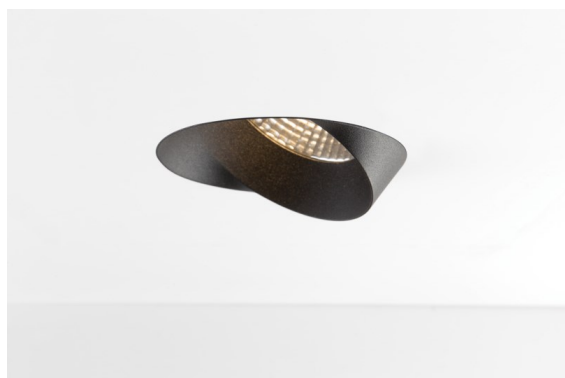

Datum
Kunde
Projekt
Art

*Wink Asy Recessed 115 1x IP54 LED 2700K Spot DE Black Structure*

**Spezifikationen**

Material	13071032
Typ der Lichtquelle	LED
LED Typ	BRIDGELUX VERO13
LED-Technologie	COB-LED
CRI	Min. 90
Farbtemperatur	2700K
Lebensdauer	L80 B20 bei 50.000 Stunden
Leuchtmittel enthalten	Ja
Anzahl Lichtquellen	1
Binning (SDCM)	3
Lichtrichtung	Abwärts
Optik	Reflektor
Gemessene Abstrahlwinkel (°)	46,3
Eingangsspannung	Konstantstrom-Treiber erforderlich
Schutzklasse	III
Schutzart	54
Glühdrahtprüfung (°C)	960
Innen/Außen	Innen
Anwendung	Decke
Montage	Einbau
Ausschnittgröße (mm)	Ø133
Einbautiefe (mm)	100,0
Verstellbarkeit	H 355°
Abstand zum beleuchteten Objekt (m)	0,1
Primärfarbe & Primäres Finish	Schwarz, Strukturiert
Bruttogewicht (g)	871,0
Antriebsstrom (mA)	350      500      700
Min. forward voltage (Vf)	29,1      29,9      31,0
Max. forward voltage (Vf)	33,7      34,7      35,8
Connected load (W)	11,0      16,2      23,4
Lichtstrom pro Lampe (lm)	902      1190      1492
Effizienz (lm/W)	82      74      65
UGR	20      21      22
Bemerkung	• Dies ist kein vollständiges Produkt. Einbau-ring oder Wink Flange erforderlich.

Die Wink mag zwar eine Einbauleuchte und subtil sein, ihre technische Raffinesse ist jedoch ausgesprochen bemerkenswert. Ebenso wie ihr Sinn für Humor. Der Name Wink bedeutet Augenzwinkern – und genau das ist es, was er tun möchte: Ihnen zuzwinkern. Ihr klares, schlankes Design, bei dem Eleganz und hochwertiges Finish eine Symbiose eingehen, führt zu einer Leuchte, die halb in der Decke verborgen ist und halb aus ihr hervorlugt. Wink 82 lässt sich auch mit Wink Flange kombinieren, einem flachen Ring um den Strahler herum.

Spezifikationen

**TM30 & CRI Diagramm**

**Montagezubehör**

- **13073009** Ring Recessed 115 Wink White Structure
- **13073032** Ring Recessed 115 Wink Black Structure

- **14204030** Ring Recessed Trimless 146 1x