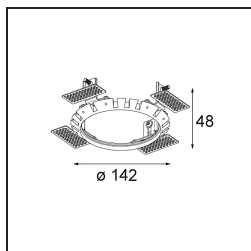

Spezifikationen

**TM30 & CRI Diagramm**

**Montagezubehör**

- **13073009** Ring Recessed 115 Wink White Structure
- **13073032** Ring Recessed 115 Wink Black Structure

- **14204030** Ring Recessed Trimless 146 1x