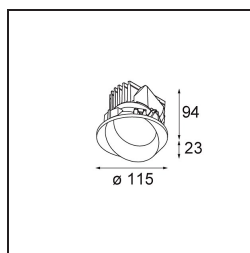

Datum
Kunde
Projekt
Art

*Wink Asy Recessed 115 1x IP54 LED 2700K Spot DE Black Structure*

**Spezifikationen**

Material	13071032
Typ der Lichtquelle	LED
LED Typ	BRIDGELUX VERO13
LED-Technologie	COB-LED
CRI	Min. 90
Farbtemperatur	2700K
Lebensdauer	L80 B20 bei 50.000 Stunden
Leuchtmittel enthalten	Ja
Anzahl Lichtquellen	1
Binning (SDCM)	3
Lichtrichtung	Abwärts
Optik	Reflektor
Gemessene Abstrahlwinkel (°)	46,3
Eingangsspannung	Konstantstrom-Treiber erforderlich
Schutzklasse	III
Schutzart	54
Glühdrahtprüfung (°C)	960
Innen/Außen	Innen
Anwendung	Decke
Montage	Einbau
Ausschnittgröße (mm)	Ø133
Einbautiefe (mm)	100,0
Verstellbarkeit	H 355°
Abstand zum beleuchteten Objekt (m)	0,1
Primärfarbe & Primäres Finish	Schwarz, Strukturiert
Bruttogewicht (g)	871,0
Antriebsstrom (mA)	350      500      700
Min. forward voltage (Vf)	29,1      29,9      31,0
Max. forward voltage (Vf)	33,7      34,7      35,8
Connected load (W)	11,0      16,2      23,4
Lichtstrom pro Lampe (lm)	902      1190      1492
Effizienz (lm/W)	82      74      65
UGR	20      21      22
Bemerkung	• Dies ist kein vollständiges Produkt. Einbau-ring oder Wink Flange erforderlich.

Spezifikationen

**TM30 & CRI Diagramm**

**Montagezubehör**

- **13073009** Ring Recessed 115 Wink White Structure
- **13073032** Ring Recessed 115 Wink Black Structure

- **14204030** Ring Recessed Trimless 146 1x