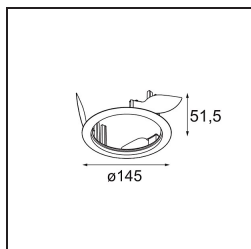

Datum
Kunde
Projekt
Art

*Wink Asy Recessed 115 1x IP54 LED 2700K Spot DE Black Structure*

**Spezifikationen**

Material	13071032
Typ der Lichtquelle	LED
LED Typ	BRIDGELUX VERO13
LED-Technologie	COB-LED
CRI	Min. 90
Farbtemperatur	2700K
Lebensdauer	L80 B20 bei 50.000 Stunden
Leuchtmittel enthalten	Ja
Anzahl Lichtquellen	1
Binning (SDCM)	3
Lichtrichtung	Abwärts
Optik	Reflektor
Gemessene Abstrahlwinkel (°)	46,3
Eingangsspannung	Konstantstrom-Treiber erforderlich
Schutzklasse	III
Schutzart	54
Glühdrahtprüfung (°C)	960
Innen/Außen	Innen
Anwendung	Decke
Montage	Einbau
Ausschnittgröße (mm)	Ø133
Einbautiefe (mm)	100,0
Verstellbarkeit	H 355°
Abstand zum beleuchteten Objekt (m)	0,1
Primärfarbe & Primäres Finish	Schwarz, Strukturiert
Bruttogewicht (g)	871,0
Antriebsstrom (mA)	350      500      700
Min. forward voltage (Vf)	29,1      29,9      31,0
Max. forward voltage (Vf)	33,7      34,7      35,8
Connected load (W)	11,0      16,2      23,4
Lichtstrom pro Lampe (lm)	902      1190      1492
Effizienz (lm/W)	82      74      65
UGR	20      21      22
Bemerkung	• Dies ist kein vollständiges Produkt. Einbau-ring oder Wink Flange erforderlich.

Spezifikationen

**TM30 & CRI Diagramm**

**Montagezubehör**

- **13073009** Ring Recessed 115 Wink White Structure
- **13073032** Ring Recessed 115 Wink Black Structure

- **14204030** Ring Recessed Trimless 146 1x