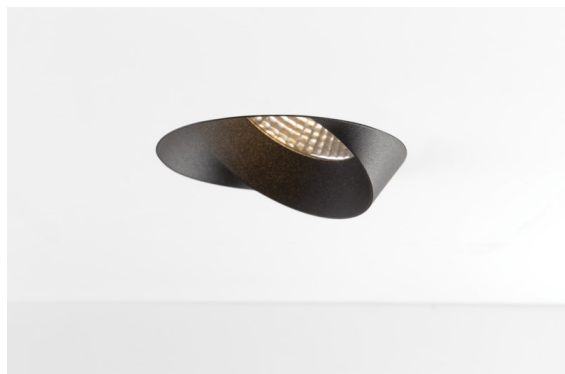

Datum
Kunde
Projekt
Art

*Wink Asy Recessed 115 1x IP54 LED 2700K Spot DE Black Structure*

**Spezifikationen**

Material	13071032
Typ der Lichtquelle	LED
LED Typ	BRIDGELUX VERO13
LED-Technologie	COB-LED
CRI	Min. 90
Farbtemperatur	2700K
Lebensdauer	L80 B20 bei 50.000 Stunden
Leuchtmittel enthalten	Ja
Anzahl Lichtquellen	1
Binning (SDCM)	3
Lichtrichtung	Abwärts
Optik	Reflektor
Gemessene Abstrahlwinkel (°)	46,3
Eingangsspannung	Konstantstrom-Treiber erforderlich
Schutzklasse	III
Schutzart	54
Glühdrahtprüfung (°C)	960
Innen/Außen	Innen
Anwendung	Decke
Montage	Einbau
Ausschnittgröße (mm)	Ø133
Einbautiefe (mm)	100,0
Verstellbarkeit	H 355°
Abstand zum beleuchteten Objekt (m)	0,1
Primärfarbe & Primäres Finish	Schwarz, Strukturiert
Bruttogewicht (g)	871,0
Antriebsstrom (mA)	350      500      700
Min. forward voltage (Vf)	29,1      29,9      31,0
Max. forward voltage (Vf)	33,7      34,7      35,8
Connected load (W)	11,0      16,2      23,4
Lichtstrom pro Lampe (lm)	902      1190      1492
Effizienz (lm/W)	82      74      65
UGR	20      21      22
Bemerkung	• Dies ist kein vollständiges Produkt. Einbauring oder Wink Flange erforderlich.

Die Wink mag zwar eine Einbauleuchte und subtil sein, ihre technische Raffinesse ist jedoch ausgesprochen bemerkenswert. Ebenso wie ihr Sinn für Humor. Der Name Wink bedeutet Augenzwinkern – und genau das ist es, was er tun möchte: Ihnen zuzwinkern. Ihr klares, schlankes Design, bei dem Eleganz und hochwertiges Finish eine Symbiose eingehen, führt zu einer Leuchte, die halb in der Decke verborgen ist und halb aus ihr hervorlugt. Wink 82 lässt sich auch mit Wink Flange kombinieren, einem flachen Ring um den Strahler herum.

Spezifikationen

**TM30 & CRI Diagramm**

**Montagezubehör**

- **13073009** Ring Recessed 115 Wink White Structure
- **13073032** Ring Recessed 115 Wink Black Structure

- **14204030** Ring Recessed Trimless 146 1x