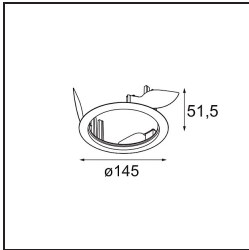

Datum
Kunde
Projekt
Art

*Wink Asy Recessed 115 1x IP54 LED 2700K Spot DE Black Structure*

**Spezifikationen**

Material	13071032
Typ der Lichtquelle	LED
LED Typ	BRIDGELUX VERO13
LED-Technologie	COB-LED
CRI	Min. 90
Farbtemperatur	2700K
Lebensdauer	L80 B20 bei 50.000 Stunden
Leuchtmittel enthalten	Ja
Anzahl Lichtquellen	1
Binning (SDCM)	3
Lichtrichtung	Abwärts
Optik	Reflektor
Gemessene Abstrahlwinkel (°)	46,3
Eingangsspannung	Konstantstrom-Treiber erforderlich
Schutzklasse	III
Schutzart	54
Glühdrahtprüfung (°C)	960
Innen/Außen	Innen
Anwendung	Decke
Montage	Einbau
Ausschnittgröße (mm)	Ø133
Einbautiefe (mm)	100,0
Verstellbarkeit	H 355°
Abstand zum beleuchteten Objekt (m)	0,1
Primärfarbe & Primäres Finish	Schwarz, Strukturiert
Bruttogewicht (g)	871,0
Antriebsstrom (mA)	350      500      700
Min. forward voltage (Vf)	29,1      29,9      31,0
Max. forward voltage (Vf)	33,7      34,7      35,8
Connected load (W)	11,0      16,2      23,4
Lichtstrom pro Lampe (lm)	902      1190      1492
Effizienz (lm/W)	82      74      65
UGR	20      21      22
Bemerkung	• Dies ist kein vollständiges Produkt. Einbauring oder Wink Flange erforderlich.

Spezifikationen

**TM30 & CRI Diagramm**

**Montagezubehör**

- **13073009** Ring Recessed 115 Wink White Structure
- **13073032** Ring Recessed 115 Wink Black Structure

- **14204030** Ring Recessed Trimless 146 1x