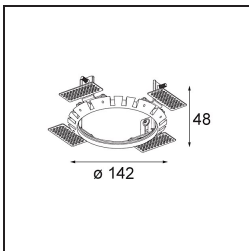

Datum
Kunde
Projekt
Art

*Wink Asy Recessed 115 1x IP54 LED 2700K Spot DE Black Structure*

**Spezifikationen**

Material	13071032
Typ der Lichtquelle	LED
LED Typ	BRIDGELUX VERO13
LED-Technologie	COB-LED
CRI	Min. 90
Farbtemperatur	2700K
Lebensdauer	L80 B20 bei 50.000 Stunden
Leuchtmittel enthalten	Ja
Anzahl Lichtquellen	1
Binning (SDCM)	3
Lichtrichtung	Abwärts
Optik	Reflektor
Gemessene Abstrahlwinkel (°)	46,3
Eingangsspannung	Konstantstrom-Treiber erforderlich
Schutzklasse	III
Schutzart	54
Glühdrahtprüfung (°C)	960
Innen/Außen	Innen
Anwendung	Decke
Montage	Einbau
Ausschnittgröße (mm)	Ø133
Einbautiefe (mm)	100,0
Verstellbarkeit	H 355°
Abstand zum beleuchteten Objekt (m)	0,1
Primärfarbe & Primäres Finish	Schwarz, Strukturiert
Bruttogewicht (g)	871,0
Antriebsstrom (mA)	350      500      700
Min. forward voltage (Vf)	29,1      29,9      31,0
Max. forward voltage (Vf)	33,7      34,7      35,8
Connected load (W)	11,0      16,2      23,4
Lichtstrom pro Lampe (lm)	902      1190      1492
Effizienz (lm/W)	82      74      65
UGR	20      21      22
Bemerkung	• Dies ist kein vollständiges Produkt. Einbauring oder Wink Flange erforderlich.

Spezifikationen

**TM30 & CRI Diagramm**

**Montagezubehör**

- **13073009** Ring Recessed 115 Wink White Structure
- **13073032** Ring Recessed 115 Wink Black Structure

- **14204030** Ring Recessed Trimless 146 1x