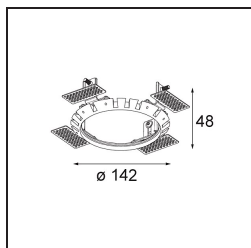

#### Specificaties

Materiaal	13071009
Type Lichtbron	LED
LED type	BRIDGELUX VERO13
LED technologie	Led-COB
CRI	Min. 90
Kleurtemperatuur	2700K
Levensduur	L80B20 bij 50.000 Uur
Lamp inbegrepen	Ja
Aantal Lichtbronnen	1
Binning (SDCM)	3
Lichtrichting	Omlaag
Optisch	Reflector
Gemeten gradenbundel (°)	47,0
Ingangsspanning	Aandrijving Gelijkstroom Vereist
Elektriciteitsklasse	III
IP-klasse	54
Gloeidraadtest (°C)	960
Binnen/Buiten	Binnen
Toepassing	Plafond
Montage	Inbouw
Inbouwopening (mm)	Ø133
Montagediepte (mm)	100,0
Verstelbaarheid	H 355°
Afstand tot Verlicht Voorwerp (m)	0,1
Primaire Kleur & Primaire Afwerking	Wit, Structuur
Brutogewicht (g)	871,0
Stroom driver (mA)	350      500      700
Min. forward voltage (Vf)	29,1      29,9      31,0
Max. forward voltage (Vf)	33,7      34,7      35,8
Connected load (W)	11,0      16,2      23,4
Lumenoutput per lampunit (lm)	909      1199      1504
Efficiëntie (lm/W)	83      75      65
UGR	20      21      22
Opmerking	• Dit is geen compleet product. Inbouwring of Wink flens vereist.

**TM30 & CRI Diagrammen**

**Installatie Accessoires**

- **13073009** Ring Recessed 115 Wink White Structure
- **13073032** Ring Recessed 115 Wink Black Structure

- **14204030** Ring Recessed Trimless 146 1x