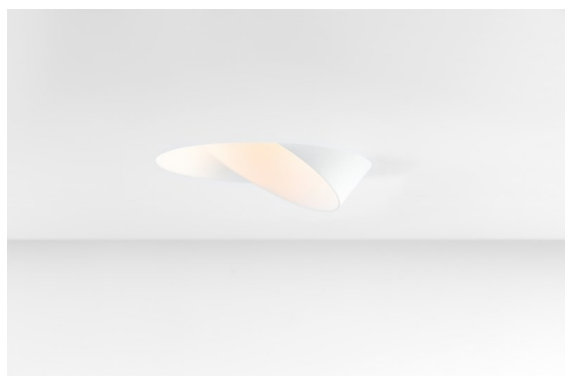

### Wink Asy Recessed 115 1x IP54 LED 2700K Spot DE White Structure

Wink mag dan wel subtiel verscholen zitten, toch valt hij op door zijn technisch vernuft. En zijn gevoel voor humor. Zoals zijn naam laat vermoeden, knipoogt Wink maar al te graag naar jou. Het gestroomlijnde ontwerp, dat elegantie koppelt aan hoogwaardige afwerking, resulteert in een armatuur die half verborgen is in het plafond en er half uit steekt. Wink 82 past ook met Wink flens, een lage ring rond de spot.

#### Specificaties

Materiaal	13071009
Type Lichtbron	LED
LED type	BRIDGELUX VERO13
LED technologie	Led-COB
CRI	Min. 90
Kleurtemperatuur	2700K
Levensduur	L80B20 bij 50.000 Uur
Lamp inbegrepen	Ja
Aantal Lichtbronnen	1
Binning (SDCM)	3
Lichtrichting	Omlaag
Optisch	Reflector
Gemeten gradenbundel (°)	47,0
Ingangsspanning	Aandrijving Gelijkstroom Vereist
Elektriciteitsklasse	III
IP-klasse	54
Gloeidraadtest (°C)	960
Binnen/Buiten	Binnen
Toepassing	Plafond
Montage	Inbouw
Inbouwopening (mm)	Ø133
Montagediepte (mm)	100,0
Verstelbaarheid	H 355°
Afstand tot Verlicht Voorwerp (m)	0,1
Primaire Kleur & Primaire Afwerking	Wit, Structuur
Brutogewicht (g)	871,0
Stroom driver (mA)	350      500      700
Min. forward voltage (Vf)	29,1      29,9      31,0
Max. forward voltage (Vf)	33,7      34,7      35,8
Connected load (W)	11,0      16,2      23,4
Lumenoutput per lampunit (lm)	909      1199      1504
Efficiëntie (lm/W)	83      75      65
UGR	20      21      22
Opmerking	• Dit is geen compleet product. Inbouwring of Wink flens vereist.