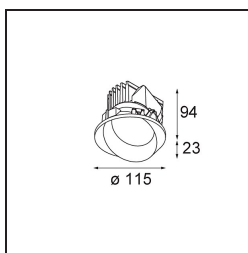

#### Specificaties

Materiaal	13071009
Type Lichtbron	LED
LED type	BRIDGELUX VERO13
LED technologie	Led-COB
CRI	Min. 90
Kleurtemperatuur	2700K
Levensduur	L80B20 bij 50.000 Uur
Lamp inbegrepen	Ja
Aantal Lichtbronnen	1
Binning (SDCM)	3
Lichtrichting	Omlaag
Optisch	Reflector
Gemeten gradenbundel (°)	47,0
Ingangsspanning	Aandrijving Gelijkstroom Vereist
Elektriciteitsklasse	III
IP-klasse	54
Gloeidraadtest (°C)	960
Binnen/Buiten	Binnen
Toepassing	Plafond
Montage	Inbouw
Inbouwopening (mm)	Ø133
Montagediepte (mm)	100,0
Verstelbaarheid	H 355°
Afstand tot Verlicht Voorwerp (m)	0,1
Primaire Kleur & Primaire Afwerking	Wit, Structuur
Brutogewicht (g)	871,0
Stroom driver (mA)	350      500      700
Min. forward voltage (Vf)	29,1      29,9      31,0
Max. forward voltage (Vf)	33,7      34,7      35,8
Connected load (W)	11,0      16,2      23,4
Lumenoutput per lampunit (lm)	909      1199      1504
Efficiëntie (lm/W)	83      75      65
UGR	20      21      22
Opmerking	• Dit is geen compleet product. Inbouwring of Wink flens vereist.