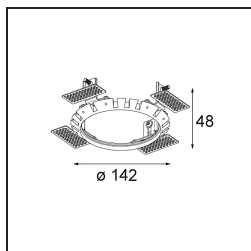

- **14204030** Ring Recessed Trimless 146 1x

■ Kies een vereist accessoire