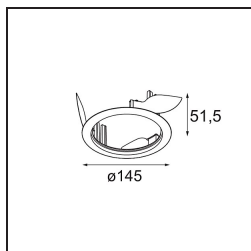

Installatie Accessoires

- **13073009** Ring Recessed 115 Wink White Structure
- **13073032** Ring Recessed 115 Wink Black Structure