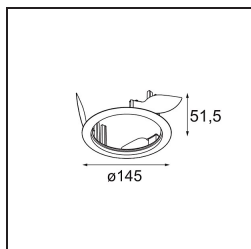

Installatie Accessoires

- **13073009** Ring Recessed 115 Wink White Structure
- **13073032** Ring Recessed 115 Wink Black Structure