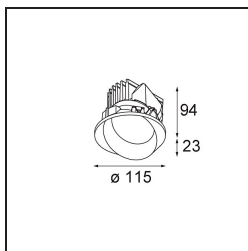

#### Specificaties

Materiaal	13071009
Type Lichtbron	LED
LED type	BRIDGELUX VERO13
LED technologie	Led-COB
CRI	Min. 90
Kleurtemperatuur	2700K
Levensduur	L80B20 bij 50.000 Uur
Lamp inbegrepen	Ja
Aantal Lichtbronnen	1
Binning (SDCM)	3
Lichtrichting	Omlaag
Optisch	Reflector
Gemeten gradenbundel (°)	47,0
Ingangsspanning	Aandrijving Gelijkstroom Vereist
Elektriciteitsklasse	III
IP-klasse	54
Gloeidraadtest (°C)	960
Binnen/Buiten	Binnen
Toepassing	Plafond
Montage	Inbouw
Inbouwopening (mm)	Ø133
Montagediepte (mm)	100,0
Verstelbaarheid	H 355°
Afstand tot Verlicht Voorwerp (m)	0,1
Primaire Kleur & Primaire Afwerking	Wit, Structuur
Brutogewicht (g)	871,0
Stroom driver (mA)	350      500      700
Min. forward voltage (Vf)	29,1      29,9      31,0
Max. forward voltage (Vf)	33,7      34,7      35,8
Connected load (W)	11,0      16,2      23,4
Lumenoutput per lampunit (lm)	909      1199      1504
Efficiëntie (lm/W)	83      75      65
UGR	20      21      22
Opmerking	• Dit is geen compleet product. Inbouwring of Wink flens vereist.