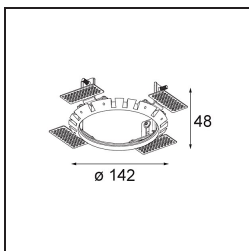

### Specifications

Materiale	13071009
Tipo di Sorgente	LED
Tipologia LED	BRIDGELUX VERO13
Tecnologie LED	COB
CRI	Min. 90
Temperatura di colore della luce	2700K
Vita utile	L80B20 @50.000 ore
Lampadina inclusa	Sì
Numero di fonte luminosa	1
Binning (SDCM)	3
Direzione della luce	Diretta
Ottiche	Riflettore
Fascio misurato (°)	47,0
Volt in ingresso	Necessario driver a corrente costante
Classificazione elettrica	III
Grado IP	54
Test filo a caldo (°C)	960
Interno/Esterno	Interno
Applicazione	Soffitto
Montaggio	Incassato
Foro d'incasso (mm)	133
Profondità di montaggio (mm)	100,0
Orientabilità	H 355°
Distanza dall'oggetto illuminato (m)	0,1
Colore primario & Finitura primaria	Bianco, Strutturata
Peso lordo (g)	871,0
Corrente di azionamento (mA)	350      500      700
Min. forward voltage (Vf)	29.1      29.9      31.0
Max. forward voltage (Vf)	33.7      34.7      35.8
Connected load (W)	11.0      16.2      23.4
Flusso luminoso per lampade (lm)	909      1199      1504
Efficienza (lm/W)	83      75      65
Livello abbagliamento	20      21      22

---

Remark

- This is not a complete product. Recessed Ring or Wink Flange required.

**TM30 & CRI diagram**

**Accessori Installazione**

- **13073009** Ring Recessed 115 Wink White Structure
- **13073032** Ring Recessed 115 Wink Black Structure

- **14204030** Ring Recessed Trimless 146 1x

■ Choose a required accessory