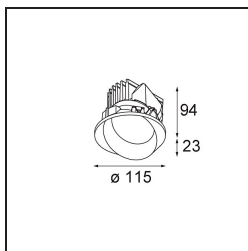

Specifications

Materiale	13071009
Tipo di Sorgente	LED
Tipologia LED	BRIDGELUX VERO13
Tecnologie LED	COB
CRI	Min. 90
Temperatura di colore della luce	2700K
Vita utile	L80B20 @50.000 ore
Lampadina inclusa	Sì
Numero di fonte luminosa	1
Binning (SDCM)	3
Direzione della luce	Diretta
Ottiche	Riflettore
Fascio misurato (°)	47,0
Volt in ingresso	Necessario driver a corrente costante
Classificazione elettrica	III
Grado IP	54
Test filo a caldo (°C)	960
Interno/Esterno	Interno
Applicazione	Soffitto
Montaggio	Incassato
Foro d'incasso (mm)	133
Profondità di montaggio (mm)	100,0
Orientabilità	H 355°
Distanza dall'oggetto illuminato (m)	0,1
Colore primario & Finitura primaria	Bianco, Strutturata
Peso lordo (g)	871,0
Corrente di azionamento (mA)	350 500 700
Min. forward voltage (Vf)	29,1 29,9 31,0
Max. forward voltage (Vf)	33,7 34,7 35,8
Connected load (W)	11,0 16,2 23,4
Flusso luminoso per lampade (lm)	909 1199 1504
Efficienza (lm/W)	83 75 65
Livello abbagliamento	20 21 22

Remark

- This is not a complete product. Recessed Ring or Wink Flange required.
-

TM30 & CRI diagram

Accessori Installazione

- **13073009** Ring Recessed 115 Wink White Structure
- **13073032** Ring Recessed 115 Wink Black Structure