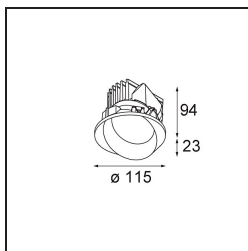

### Specifications

Materiale	13071009
Tipo di Sorgente	LED
Tipologia LED	BRIDGELUX VERO13
Tecnologie LED	COB
CRI	Min. 90
Temperatura di colore della luce	2700K
Vita utile	L80B20 @50.000 ore
Lampadina inclusa	Sì
Numero di fonte luminosa	1
Binning (SDCM)	3
Direzione della luce	Diretta
Ottiche	Riflettore
Fascio misurato (°)	47,0
Volt in ingresso	Necessario driver a corrente costante
Classificazione elettrica	III
Grado IP	54
Test filo a caldo (°C)	960
Interno/Esterno	Interno
Applicazione	Soffitto
Montaggio	Incassato
Foro d'incasso (mm)	133
Profondità di montaggio (mm)	100,0
Orientabilità	H 355°
Distanza dall'oggetto illuminato (m)	0,1
Colore primario & Finitura primaria	Bianco, Strutturata
Peso lordo (g)	871,0
Corrente di azionamento (mA)	350      500      700
Min. forward voltage (Vf)	29.1      29.9      31.0
Max. forward voltage (Vf)	33.7      34.7      35.8
Connected load (W)	11.0      16.2      23.4
Flusso luminoso per lampade (lm)	909      1199      1504
Efficienza (lm/W)	83      75      65
Livello abbagliamento	20      21      22