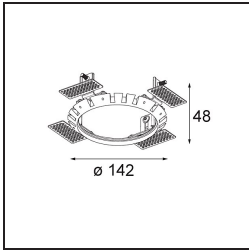

Specifications

Materiale	13071009
Tipo di Sorgente	LED
Tipologia LED	BRIDGELUX VERO13
Tecnologie LED	COB
CRI	Min. 90
Temperatura di colore della luce	2700K
Vita utile	L80B20 @50.000 ore
Lampadina inclusa	Sì
Numero di fonte luminosa	1
Binning (SDCM)	3
Direzione della luce	Diretta
Ottiche	Riflettore
Fascio misurato (°)	47,0
Volt in ingresso	Necessario driver a corrente costante
Classificazione elettrica	III
Grado IP	54
Test filo a caldo (°C)	960
Interno/Esterno	Interno
Applicazione	Soffitto
Montaggio	Incassato
Foro d'incasso (mm)	133
Profondità di montaggio (mm)	100,0
Orientabilità	H 355°
Distanza dall'oggetto illuminato (m)	0,1
Colore primario & Finitura primaria	Bianco, Strutturata
Peso lordo (g)	871,0
Corrente di azionamento (mA)	350 500 700
Min. forward voltage (Vf)	29,1 29,9 31,0
Max. forward voltage (Vf)	33,7 34,7 35,8
Connected load (W)	11,0 16,2 23,4
Flusso luminoso per lampade (lm)	909 1199 1504
Efficienza (lm/W)	83 75 65
Livello abbagliamento	20 21 22

Remark

- This is not a complete product. Recessed Ring or Wink Flange required.
-

TM30 & CRI diagram

Accessori Installazione

- **13073009** Ring Recessed 115 Wink White Structure
- **13073032** Ring Recessed 115 Wink Black Structure

- **14204030** Ring Recessed Trimless 146 1x
- Choose a required accessory