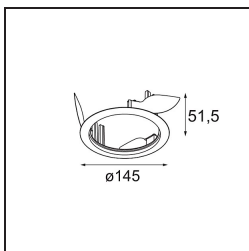

### Specifications

Materiale	13071009
Tipo di Sorgente	LED
Tipologia LED	BRIDGELUX VERO13
Tecnologie LED	COB
CRI	Min. 90
Temperatura di colore della luce	2700K
Vita utile	L80B20 @50.000 ore
Lampadina inclusa	Sì
Numero di fonte luminosa	1
Binning (SDCM)	3
Direzione della luce	Diretta
Ottiche	Riflettore
Fascio misurato (°)	47,0
Volt in ingresso	Necessario driver a corrente costante
Classificazione elettrica	III
Grado IP	54
Test filo a caldo (°C)	960
Interno/Esterno	Interno
Applicazione	Soffitto
Montaggio	Incassato
Foro d'incasso (mm)	133
Profondità di montaggio (mm)	100,0
Orientabilità	H 355°
Distanza dall'oggetto illuminato (m)	0,1
Colore primario & Finitura primaria	Bianco, Strutturata
Peso lordo (g)	871,0
Corrente di azionamento (mA)	350      500      700
Min. forward voltage (Vf)	29.1      29.9      31.0
Max. forward voltage (Vf)	33.7      34.7      35.8
Connected load (W)	11.0      16.2      23.4
Flusso luminoso per lampade (lm)	909      1199      1504
Efficienza (lm/W)	83      75      65
Livello abbagliamento	20      21      22

---

Remark

- This is not a complete product. Recessed Ring or Wink Flange required.

**TM30 & CRI diagram**

**Accessori Installazione**

- **13073009** Ring Recessed 115 Wink White Structure
- **13073032** Ring Recessed 115 Wink Black Structure

- **14204030** Ring Recessed Trimless 146 1x

■ Choose a required accessory