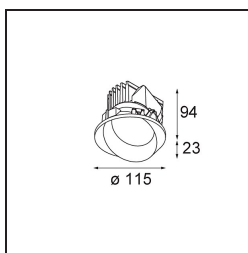

### Caractéristiques

Matériaux	13071009
Type de Source Lumineuse	LED
Type de LED	BRIDGELUX VERO13
Technologie LED	LED COB
CRI	Min. 90
Température de Couleur	2700K
Durée de Vie	L80B20 à 50 000 heures
Ampoule incluse	Oui
Nombre de Sources Lumineuses	1
Groupement (SDCM)	3
Direction de la Lumière	Bas
Optique	Réflecteur
Faisceau mesuré (°)	47,0
Tension d'Entrée	Driver à Courant Constant Requis
Classe Électrique	III
Indice de protection IP	54
Essai au fil incandescent (°C)	960
Intérieur/extérieur	Intérieur
Application	Plafond
Montage	Encastré
Taille de découpe (mm)	133
Profondeur de montage (mm)	100,0
Ajustabilité	H 355°
Distance avec l'Objet Éclairé (m)	0,1
Couleur Principale & Finition Principale	Blanc, Structure
Poids brut (g)	871,0
Courant du driver (mA)	350      500      700
Min. forward voltage (Vf)	29,1      29,9      31,0
Max. forward voltage (Vf)	33,7      34,7      35,8
Connected load (W)	11,0      16,2      23,4
Flux lumineux par lampe (lm)	909      1199      1504
Efficacité (lm/W)	83      75      65
UGR	20      21      22