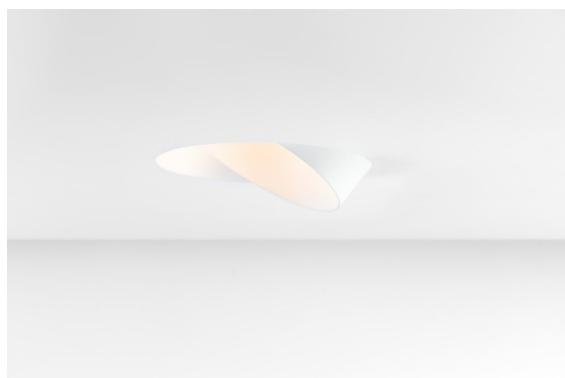

Date
Client
Projet
Type

*Wink Asy Recessed 115 1x IP54 LED 2700K Spot DE White Structure*

Wink est encastrable et subtil, mais son ingéniosité technique est absolument remarquable. Tout comme son sens de l'humour. Comme son nom l'indique, il semble vous faire un clin d'œil. Le design épuré, où l'élégance s'allie à une finition de haute qualité, crée un luminaire qui est à moitié dissimulé dans le plafond et à moitié en saillie. Wink 82 est aussi compatible avec Wink flange, un anneau plat qui entoure le spot.

### Caractéristiques

Matériaux	13071009
Type de Source Lumineuse	LED
Type de LED	BRIDGELUX VERO13
Technologie LED	LED COB
CRI	Min. 90
Température de Couleur	2700K
Durée de Vie	L80B20 à 50 000 heures
Ampoule incluse	Oui
Nombre de Sources Lumineuses	1
Groupement (SDCM)	3
Direction de la Lumière	Bas
Optique	Réflecteur
Faisceau mesuré (°)	47,0
Tension d'Entrée	Driver à Courant Constant Requis
Classe Électrique	III
Indice de protection IP	54
Essai au fil incandescent (°C)	960
Intérieur/extérieur	Intérieur
Application	Plafond
Montage	Encastré
Taille de découpe (mm)	133
Profondeur de montage (mm)	100,0
Ajustabilité	H 355°
Distance avec l'Objet Éclairé (m)	0,1
Couleur Principale & Finition Principale	Blanc, Structure
Poids brut (g)	871,0
Courant du driver (mA)	350      500      700
Min. forward voltage (Vf)	29,1      29,9      31,0
Max. forward voltage (Vf)	33,7      34,7      35,8
Connected load (W)	11,0      16,2      23,4
Flux lumineux par lampe (lm)	909      1199      1504
Efficacité (lm/W)	83      75      65
UGR	20      21      22

---

Commentaire

- Ceci n'est pas un produit complet. Anneau encastré ou Wink Flange inclus.

**TM30 & CRI diagrammes**

**Accessoires d'Eclairage d'installation**

- **13073009** Ring Recessed 115 Wink White Structure
- **13073032** Ring Recessed 115 Wink Black Structure