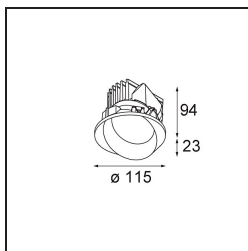

Date
Customer
Project
Type

Wink Asy Recessed 115 1x IP54 LED 2700K Spot DE White Structure

Wink es una luminaria de diseño empotrado y sutil, pero su ingenuidad técnica es sorprendente. ¡Al igual que su sentido del humor! Como su nombre sugiere, le gusta atraer la atención con sus guiños. El diseño optimizado, que combina la elegancia con un acabado de alta calidad, da lugar a un accesorio que queda parcialmente oculto en el techo. Wink 82 también puede usar el reborde Wink, un aro de perfil bajo para instalación alrededor del foco.

Specifications

Material	13071009
Tipo de fuente de luz	LED
Tipo de LED	BRIDGELUX VERO13
Tecnología LED	COB LED
CRI	Min. 90
Temperatura del color	2700K
Vida Útil	L80B20 @50.000 horas
Lámpara Incluida	Sí
Número de fuentes de luz	1
Binning (SDCM)	3
Dirección de la luz	Directo
Óptica	Reflector
Ángulo de Apertura medido (°)	47,0
Voltaje de entrada	Driver de corriente constante requerido
Clasificación eléctrica	III
Clasificación del IP	54
Clasificación de hilo incandescente (°C)	960
Interio/Exterior	Interior
Aplicación	Techo
Montaje	Empotrado
Tamaño de corte (mm)	133
Profundidad de montaje (mm)	100,0
Ajustabilidad	H 355°
Distancia al objeto iluminado (m)	0,1
Color principal & Acabado principal	Blanco, Estructura
Peso bruto (g)	871,0
Corriente de accionamiento (mA)	350 500 700
Min. forward voltage (Vf)	29,1 29,9 31,0
Max. forward voltage (Vf)	33,7 34,7 35,8
Connected load (W)	11,0 16,2 23,4
Flujo luminoso por lámpara (lm)	909 1199 1504
Eficacia (lm/W)	83 75 65