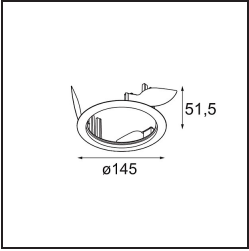

Date
Customer
Project
Type

Wink Asy Recessed 115 1x IP54 LED 2700K Spot DE White Structure

Wink es una luminaria de diseño empotrado y sutil, pero su ingenuidad técnica es sorprendente. ¡Al igual que su sentido del humor! Como su nombre sugiere, le gusta atraer la atención con sus guiños. El diseño optimizado, que combina la elegancia con un acabado de alta calidad, da lugar a un accesorio que queda parcialmente oculto en el techo. Wink 82 también puede usar el reborde Wink, un aro de perfil bajo para instalación alrededor del foco.

Specifications

Material	13071009
Tipo de fuente de luz	LED
Tipo de LED	BRIDGELUX VERO13
Tecnología LED	COB LED
CRI	Min. 90
Temperatura del color	2700K
Vida Útil	L80B20 @50.000 horas
Lámpara Incluida	Sí
Número de fuentes de luz	1
Binning (SDCM)	3
Dirección de la luz	Directo
Óptica	Reflector
Ángulo de Apertura medido (°)	47,0
Voltaje de entrada	Driver de corriente constante requerido
Clasificación eléctrica	III
Clasificación del IP	54
Clasificación de hilo incandescente (°C)	960
Interio/Exterior	Interior
Aplicación	Techo
Montaje	Empotrado
Tamaño de corte (mm)	133
Profundidad de montaje (mm)	100,0
Ajustabilidad	H 355°
Distancia al objeto iluminado (m)	0,1
Color principal & Acabado principal	Blanco, Estructura
Peso bruto (g)	871,0
Corriente de accionamiento (mA)	350 500 700
Min. forward voltage (Vf)	29,1 29,9 31,0
Max. forward voltage (Vf)	33,7 34,7 35,8
Connected load (W)	11,0 16,2 23,4
Flujo luminoso por lámpara (lm)	909 1199 1504
Eficacia (lm/W)	83 75 65

Índice de deslumbramiento	20	21	22
Remark	• This is not a complete product. Recessed Ring or Wink Flange required.		

TM30 & CRI diagram

Accesorios Instalación

- **13073009** Ring Recessed 115 Wink White Structure
- **13073032** Ring Recessed 115 Wink Black Structure