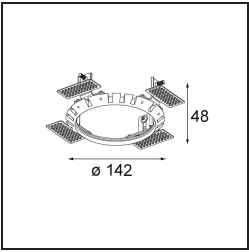

Specifications

Material	13071009
Tipo de fuente de luz	LED
Tipo de LED	BRIDGELUX VERO13
Tecnología LED	COB LED
CRI	Min. 90
Temperatura del color	2700K
Vida Útil	L80B20 @50.000 horas
Lámpara Incluida	Sí
Número de fuentes de luz	1
Binning (SDCM)	3
Dirección de la luz	Directo
Óptica	Reflector
Ángulo de Apertura medido (°)	47,0
Voltaje de entrada	Driver de corriente constante requerido
Clasificación eléctrica	III
Clasificación del IP	54
Clasificación de hilo incandescente (°C)	960
Interio/Exterior	Interior
Aplicación	Techo
Montaje	Empotrado
Tamaño de corte (mm)	133
Profundidad de montaje (mm)	100,0
Ajustabilidad	H 355°
Distancia al objeto iluminado (m)	0,1
Color principal & Acabado principal	Blanco, Estructura
Peso bruto (g)	871,0
Corriente de accionamiento (mA)	350 500 700
Min. forward voltage (Vf)	29,1 29,9 31,0
Max. forward voltage (Vf)	33,7 34,7 35,8
Connected load (W)	11,0 16,2 23,4
Flujo luminoso por lámpara (lm)	909 1199 1504
Eficacia (lm/W)	83 75 65

Índice de deslumbramiento	20	21	22
Remark	• This is not a complete product. Recessed Ring or Wink Flange required.		

TM30 & CRI diagram

Accesorios Instalación

- **13073009** Ring Recessed 115 Wink White Structure
- **13073032** Ring Recessed 115 Wink Black Structure

- **14204030** Ring Recessed Trimless 146 1x
- Choose a required accessory