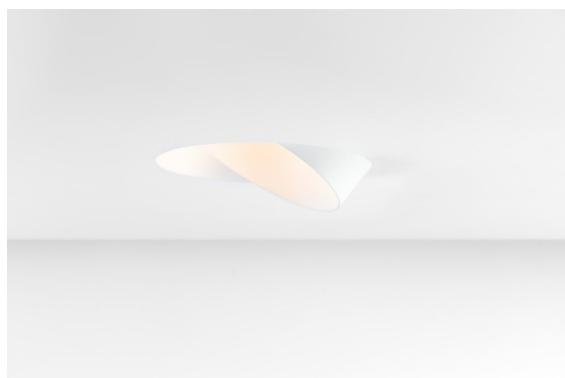

Datum
Kunde
Projekt
Art

Wink Asy Recessed 115 1x IP54 LED 2700K Spot DE White Structure

Die Wink mag zwar eine Einbauleuchte und subtil sein, ihre technische Raffinesse ist jedoch ausgesprochen bemerkenswert. Ebenso wie ihr Sinn für Humor. Der Name Wink bedeutet Augenzwinkern – und genau das ist es, was er tun möchte: Ihnen zuzwinkern. Ihr klares, schlankes Design, bei dem Eleganz und hochwertiges Finish eine Symbiose eingehen, führt zu einer Leuchte, die halb in der Decke verborgen ist und halb aus ihr hervorlugt. Wink 82 lässt sich auch mit Wink Flange kombinieren, einem flachen Ring um den Strahler herum.

Spezifikationen

Material	13071009
Typ der Lichtquelle	LED
LED Typ	BRIDGELUX VERO13
LED-Technologie	COB-LED
CRI	Min. 90
Farbtemperatur	2700K
Lebensdauer	L80 B20 bei 50.000 Stunden
Leuchtmittel enthalten	Ja
Anzahl Lichtquellen	1
Binning (SDCM)	3
Lichtrichtung	Abwärts
Optik	Reflektor
Gemessene Abstrahlwinkel (°)	47,0
Eingangsspannung	Konstantstrom-Treiber erforderlich
Schutzklasse	III
Schutzart	54
Glühdrahtprüfung (°C)	960
Innen/Außen	Innen
Anwendung	Decke
Montage	Einbau
Ausschnittgröße (mm)	Ø133
Einbautiefe (mm)	100,0
Verstellbarkeit	H 355°
Abstand zum beleuchteten Objekt (m)	0,1
Primärfarbe & Primäres Finish	Weiß, Strukturiert
Bruttogewicht (g)	871,0
Antriebsstrom (mA)	350 500 700
Min. forward voltage (Vf)	29,1 29,9 31,0
Max. forward voltage (Vf)	33,7 34,7 35,8
Connected load (W)	11,0 16,2 23,4
Lichtstrom pro Lampe (lm)	909 1199 1504
Effizienz (lm/W)	83 75 65
UGR	20 21 22
Bemerkung	<ul style="list-style-type: none"> Dies ist kein vollständiges Produkt. Einbauring oder Wink Flange erforderlich.