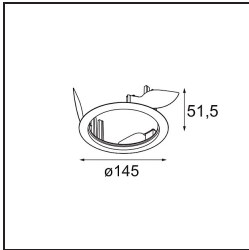

Datum
Kunde
Projekt
Art

Wink Asy Recessed 115 1x IP54 LED 2700K Spot DE White Structure

Die Wink mag zwar eine Einbauleuchte und subtil sein, ihre technische Raffinesse ist jedoch ausgesprochen bemerkenswert. Ebenso wie ihr Sinn für Humor. Der Name Wink bedeutet Augenzwinkern – und genau das ist es, was er tun möchte: Ihnen zuzwinkern. Ihr klares, schlankes Design, bei dem Eleganz und hochwertiges Finish eine Symbiose eingehen, führt zu einer Leuchte, die halb in der Decke verborgen ist und halb aus ihr hervorlugt. Wink 82 lässt sich auch mit Wink Flange kombinieren, einem flachen Ring um den Strahler herum.

Spezifikationen

Material	13071009
Typ der Lichtquelle	LED
LED Typ	BRIDGELUX VERO13
LED-Technologie	COB-LED
CRI	Min. 90
Farbtemperatur	2700K
Lebensdauer	L80 B20 bei 50.000 Stunden
Leuchtmittel enthalten	Ja
Anzahl Lichtquellen	1
Binning (SDCM)	3
Lichtrichtung	Abwärts
Optik	Reflektor
Gemessene Abstrahlwinkel (°)	47,0
Eingangsspannung	Konstantstrom-Treiber erforderlich
Schutzklasse	III
Schutzart	54
Glühdrahtprüfung (°C)	960
Innen/Außen	Innen
Anwendung	Decke
Montage	Einbau
Ausschnittgröße (mm)	Ø133
Einbautiefe (mm)	100,0
Verstellbarkeit	H 355°
Abstand zum beleuchteten Objekt (m)	0,1
Primärfarbe & Primäres Finish	Weiß, Strukturiert
Bruttogewicht (g)	871,0
Antriebsstrom (mA)	350 500 700
Min. forward voltage (Vf)	29,1 29,9 31,0
Max. forward voltage (Vf)	33,7 34,7 35,8
Connected load (W)	11,0 16,2 23,4
Lichtstrom pro Lampe (lm)	909 1199 1504
Effizienz (lm/W)	83 75 65
UGR	20 21 22
Bemerkung	<ul style="list-style-type: none"> Dies ist kein vollständiges Produkt. Einbauring oder Wink Flange erforderlich.

TM30 & CRI Diagramm

Montagezubehör

- **13073009** Ring Recessed 115 Wink White Structure
- **13073032** Ring Recessed 115 Wink Black Structure

- **14204030** Ring Recessed Trimless 146 1x
- Wählen Sie das benötigte Zubehör