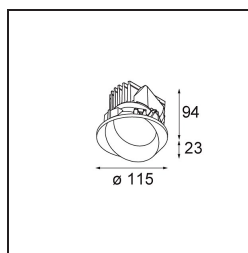

Datum
Kunde
Projekt
Art

Wink Asy Recessed 115 1x IP54 LED 2700K Spot DE White Structure

Die Wink mag zwar eine Einbauleuchte und subtil sein, ihre technische Raffinesse ist jedoch ausgesprochen bemerkenswert. Ebenso wie ihr Sinn für Humor. Der Name Wink bedeutet Augenzwinkern – und genau das ist es, was er tun möchte: Ihnen zuzwinkern. Ihr klares, schlankes Design, bei dem Eleganz und hochwertiges Finish eine Symbiose eingehen, führt zu einer Leuchte, die halb in der Decke verborgen ist und halb aus ihr hervorlugt. Wink 82 lässt sich auch mit Wink Flange kombinieren, einem flachen Ring um den Strahler herum.

Spezifikationen

Material	13071009
Typ der Lichtquelle	LED
LED Typ	BRIDGELUX VERO13
LED-Technologie	COB-LED
CRI	Min. 90
Farbtemperatur	2700K
Lebensdauer	L80 B20 bei 50.000 Stunden
Leuchtmittel enthalten	Ja
Anzahl Lichtquellen	1
Binning (SDCM)	3
Lichtrichtung	Abwärts
Optik	Reflektor
Gemessene Abstrahlwinkel (°)	47,0
Eingangsspannung	Konstantstrom-Treiber erforderlich
Schutzklasse	III
Schutzart	54
Glühdrahtprüfung (°C)	960
Innen/Außen	Innen
Anwendung	Decke
Montage	Einbau
Ausschnittgröße (mm)	Ø133
Einbautiefe (mm)	100,0
Verstellbarkeit	H 355°
Abstand zum beleuchteten Objekt (m)	0,1
Primärfarbe & Primäres Finish	Weiß, Strukturiert
Bruttogewicht (g)	871,0
Antriebsstrom (mA)	350 500 700
Min. forward voltage (Vf)	29,1 29,9 31,0
Max. forward voltage (Vf)	33,7 34,7 35,8
Connected load (W)	11,0 16,2 23,4
Lichtstrom pro Lampe (lm)	909 1199 1504
Effizienz (lm/W)	83 75 65
UGR	20 21 22
Bemerkung	<ul style="list-style-type: none"> Dies ist kein vollständiges Produkt. Einbauring oder Wink Flange erforderlich.

TM30 & CRI Diagramm

Montagezubehör

- **13073009** Ring Recessed 115 Wink White Structure
- **13073032** Ring Recessed 115 Wink Black Structure

- **14204030** Ring Recessed Trimless 146 1x
- Wählen Sie das benötigte Zubehör