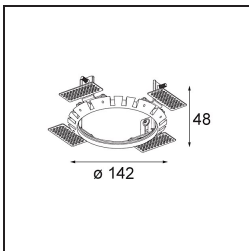

Spezifikationen

Material	13071009
Typ der Lichtquelle	LED
LED Typ	BRIDGELUX VERO13
LED-Technologie	COB-LED
CRI	Min. 90
Farbtemperatur	2700K
Lebensdauer	L80 B20 bei 50.000 Stunden
Leuchtmittel enthalten	Ja
Anzahl Lichtquellen	1
Binning (SDCM)	3
Lichtrichtung	Abwärts
Optik	Reflektor
Gemessene Abstrahlwinkel (°)	47,0
Eingangsspannung	Konstantstrom-Treiber erforderlich
Schutzklasse	III
Schutzart	54
Glühdrahtprüfung (°C)	960
Innen/Außen	Innen
Anwendung	Decke
Montage	Einbau
Ausschnittgröße (mm)	Ø133
Einbautiefe (mm)	100,0
Verstellbarkeit	H 355°
Abstand zum beleuchteten Objekt (m)	0,1
Primärfarbe & Primäres Finish	Weiß, Strukturiert
Bruttogewicht (g)	871,0
Antriebsstrom (mA)	350 500 700
Min. forward voltage (Vf)	29,1 29,9 31,0
Max. forward voltage (Vf)	33,7 34,7 35,8
Connected load (W)	11,0 16,2 23,4
Lichtstrom pro Lampe (lm)	909 1199 1504
Effizienz (lm/W)	83 75 65
UGR	20 21 22
Bemerkung	<ul style="list-style-type: none"> Dies ist kein vollständiges Produkt. Einbauring oder Wink Flange erforderlich.

TM30 & CRI Diagramm

Montagezubehör

- **13073009** Ring Recessed 115 Wink White Structure
- **13073032** Ring Recessed 115 Wink Black Structure

- **14204030** Ring Recessed Trimless 146 1x
- Wählen Sie das benötigte Zubehör