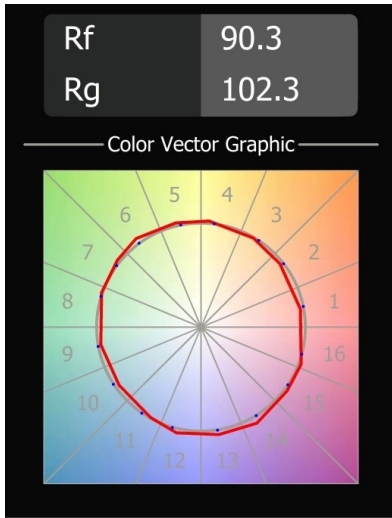

TM30 & CRI Diagrammen