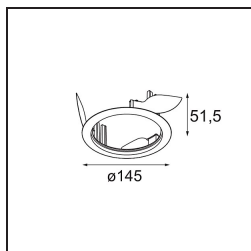

### Specifications

Materiaal	13070732
Type Lichtbron	LED
LED type	BRIDGELUX VERO13 G8
LED technologie	Led-COB
CRI	Min. 90
Kleurtemperatuur	3000K
Levensduur	L80B20 bij 50.000 Uur
Lamp inbegrepen	Ja
Aantal Lichtbronnen	1
CIE-fluxcode	98 100 100 100 70
Binning (SDCM)	2
Lichtrichting	Omlaag
Optisch	Reflector
Gemeten gradenbundel (°)	41,0
Ingangsspanning	Aandrijving Gelijkstroom Vereist
Elektriciteitsklasse	III
IP-klasse	54
Gloeidraadtest (°C)	960
Binnen/Buiten	Binnen
Toepassing	Plafond
Montage	Inbouw
Inbouwopening (mm)	Ø133
Montagediepte (mm)	100,0
Verstelbaarheid	H 355°
Afstand tot Verlicht Voorwerp (m)	0,1
Primaire Kleur & Primaire Afwerking	Zwart, Structuur
Brutogewicht (g)	859,0
Stroom driver (mA)	350      500      700
Min. forward voltage (Vf)	28,3      29,0      29,7
Max. forward voltage (Vf)	32,9      33,6      34,5
Connected load (W)	10,7      15,7      22,5
Lumenoutput per lampunit (lm)	1029      1403      1836
Efficiëntie (lm/W)	96      89      82
UGR	17      18      19

---

Opmerking

- Dit is geen compleet product. Inbouwing of Wink flens vereist.

**TM30 & CRI Diagrammen**

**Lichtspreiding & Stralingsdiagram**

### Installatie Accessoires

- 13073009 Ring Recessed 115 Wink White Structure
- 13073032 Ring Recessed 115 Wink Black Structure

- 14204030 Ring Recessed Trimless 146 1x

Kies een vereist accessoire