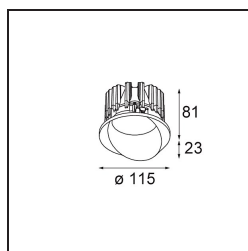

Datum
Klant
Project
Soort

*Wink Recessed 115 1x IP54 LED 3000K Flood DE Black Structure*

### Specifications

Materiaal	13070732
Type Lichtbron	LED
LED type	BRIDGELUX VERO13 G8
LED technologie	Led-COB
CRI	Min. 90
Kleurtemperatuur	3000K
Levensduur	L80B20 bij 50.000 Uur
Lamp inbegrepen	Ja
Aantal Lichtbronnen	1
CIE-fluxcode	98 100 100 100 70
Binning (SDCM)	2
Lichtrichting	Omlaag
Optisch	Reflector
Gemeten gradenbundel (°)	41,0
Ingangsspanning	Aandrijving Gelijkstroom Vereist
Elektriciteitsklasse	III
IP-klasse	54
Gloeidraadtest (°C)	960
Binnen/Buiten	Binnen
Toepassing	Plafond
Montage	Inbouw
Inbouwopening (mm)	Ø133
Montagediepte (mm)	100,0
Verstelbaarheid	H 355°
Afstand tot Verlicht Voorwerp (m)	0,1
Primaire Kleur & Primaire Afwerking	Zwart, Structuur
Brutogewicht (g)	859,0
Stroom driver (mA)	350      500      700
Min. forward voltage (Vf)	28,3      29,0      29,7
Max. forward voltage (Vf)	32,9      33,6      34,5
Connected load (W)	10,7      15,7      22,5
Lumenoutput per lampunit (lm)	1029      1403      1836
Efficiëntie (lm/W)	96      89      82
UGR	17      18      19