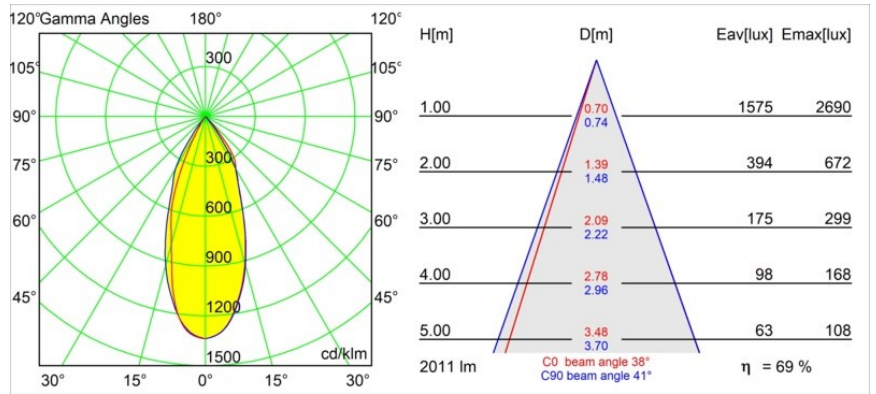

---

Opmerking

- Dit is geen compleet product. Inbouwing of Wink flens vereist.

**TM30 & CRI Diagrammen**

**Lichtspreiding & Stralingsdiagram**