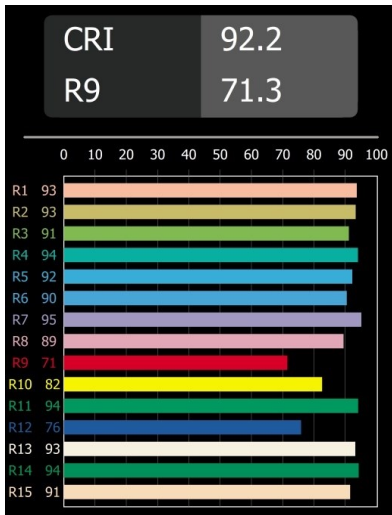

TM30 & CRI Diagrammen