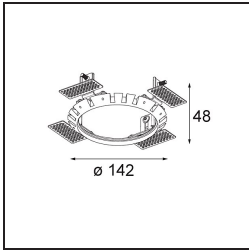

Specificaties

Materiaal	13070709
Type Lichtbron	LED
LED type	BRIDGELUX VERO13 G8
LED technologie	Led-COB
CRI	Min. 90
Kleurtemperatuur	3000K
Levensduur	L80B20 bij 50.000 Uur
Lamp inbegrepen	Ja
Aantal Lichtbronnen	1
Binning (SDCM)	2
Lichtrichting	Omlaag
Optisch	Reflector
Gemeten gradenbundel (°)	38,0
Ingangsspanning	Aandrijving Gelijktroom Vereist
Elektriciteitsklasse	III
IP-klasse	54
Gloeidraadtest (°C)	960
Binnen/Buiten	Binnen
Toepassing	Plafond
Montage	Inbouw
Inbouwopening (mm)	Ø133
Montagediepte (mm)	100,0
Verstelbaarheid	H 355°
Afstand tot Verlicht Voorwerp (m)	0,1
Primaire Kleur & Primaire Afwerking	Wit, Structuur
Brutogewicht (g)	859,0
Stroom driver (mA)	350 500 700
Min. forward voltage (Vf)	28,3 29,0 29,7
Max. forward voltage (Vf)	32,9 33,6 34,5
Connected load (W)	10,7 15,7 22,5
Lumenoutput per lampunit (lm)	817 1121 1492
Efficiëntie (lm/W)	74 70 65
UGR	13 15 16
Opmerking	• Dit is geen compleet product. Inbouwring of Wink flens vereist.

TM30 & CRI Diagrammen

Installatie Accessoires

- 13073009 Ring Recessed 115 Wink White Structure
- 13073032 Ring Recessed 115 Wink Black Structure

- 14204030 Ring Recessed Trimless 146 1x
- Kies een vereist accessoire