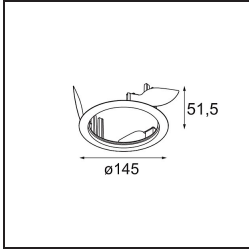

Datum
Klant
Project
Soort

Wink Recessed 115 1x IP54 LED 3000K Flood DE White Structure

Wink mag dan wel subtiel verscholen zitten, toch valt hij op door zijn technisch vernuft. En zijn gevoel voor humor. Zoals zijn naam laat vermoeden, knipoogt Wink maar al te graag naar jou. Het gestroomlijnde ontwerp, dat elegantie koppelt aan hoogwaardige afwerking, resulteert in een armatuur die half verborgen is in het plafond en er half uit steekt. Wink 82 past ook met Wink flens, een lage ring rond de spot.

Specificaties

Materiaal	13070709
Type Lichtbron	LED
LED type	BRIDGELUX VERO13 G8
LED technologie	Led-COB
CRI	Min. 90
Kleurtemperatuur	3000K
Levensduur	L80B20 bij 50.000 Uur
Lamp inbegrepen	Ja
Aantal Lichtbronnen	1
Binning (SDCM)	2
Lichtrichting	Omlaag
Optisch	Reflector
Gemeten gradenbundel (°)	38,0
Ingangsspanning	Aandrijving Gelijktroom Vereist
Elektriciteitsklasse	III
IP-klasse	54
Gloeidraadtest (°C)	960
Binnen/Buiten	Binnen
Toepassing	Plafond
Montage	Inbouw
Inbouwopening (mm)	Ø133
Montagediepte (mm)	100,0
Verstelbaarheid	H 355°
Afstand tot Verlicht Voorwerp (m)	0,1
Primaire Kleur & Primaire Afwerking	Wit, Structuur
Brutogewicht (g)	859,0
Stroom driver (mA)	350 500 700
Min. forward voltage (Vf)	28,3 29,0 29,7
Max. forward voltage (Vf)	32,9 33,6 34,5
Connected load (W)	10,7 15,7 22,5
Lumenoutput per lampunit (lm)	817 1121 1492
Efficiëntie (lm/W)	74 70 65
UGR	13 15 16
Opmerking	• Dit is geen compleet product. Inbouwring of Wink flens vereist.

TM30 & CRI Diagrammen

Installatie Accessoires

- 13073009 Ring Recessed 115 Wink White Structure
- 13073032 Ring Recessed 115 Wink Black Structure

- 14204030 Ring Recessed Trimless 146 1x
- Kies een vereist accessoire