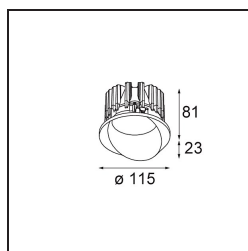

Datum
Klant
Project
Soort

Wink Recessed 115 1x IP54 LED 3000K Flood DE White Structure

Wink mag dan wel subtiel verscholen zitten, toch valt hij op door zijn technisch vernuft. En zijn gevoel voor humor. Zoals zijn naam laat vermoeden, knipoogt Wink maar al te graag naar jou. Het gestroomlijnde ontwerp, dat elegantie koppelt aan hoogwaardige afwerking, resulteert in een armatuur die half verborgen is in het plafond en er half uit steekt. Wink 82 past ook met Wink flens, een lage ring rond de spot.

Specificaties

Materiaal	13070709
Type Lichtbron	LED
LED type	BRIDGELUX VERO13 G8
LED technologie	Led-COB
CRI	Min. 90
Kleurtemperatuur	3000K
Levensduur	L80B20 bij 50.000 Uur
Lamp inbegrepen	Ja
Aantal Lichtbronnen	1
Binning (SDCM)	2
Lichtrichting	Omlaag
Optisch	Reflector
Gemeten gradenbundel (°)	38,0
Ingangsspanning	Aandrijving Gelijktroom Vereist
Elektriciteitsklasse	III
IP-klasse	54
Gloeidraadtest (°C)	960
Binnen/Buiten	Binnen
Toepassing	Plafond
Montage	Inbouw
Inbouwopening (mm)	Ø133
Montagediepte (mm)	100,0
Verstelbaarheid	H 355°
Afstand tot Verlicht Voorwerp (m)	0,1
Primaire Kleur & Primaire Afwerking	Wit, Structuur
Brutogewicht (g)	859,0
Stroom driver (mA)	350 500 700
Min. forward voltage (Vf)	28,3 29,0 29,7
Max. forward voltage (Vf)	32,9 33,6 34,5
Connected load (W)	10,7 15,7 22,5
Lumenoutput per lampunit (lm)	817 1121 1492
Efficiëntie (lm/W)	74 70 65
UGR	13 15 16
Opmerking	• Dit is geen compleet product. Inbouwring of Wink flens vereist.

TM30 & CRI Diagrammen

Installatie Accessoires

- 13073009 Ring Recessed 115 Wink White Structure
- 13073032 Ring Recessed 115 Wink Black Structure

- 14204030 Ring Recessed Trimless 146 1x
- Kies een vereist accessoire