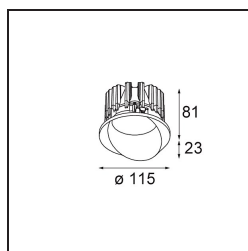

Specifications

Materiale	13070709
Tipo di Sorgente	LED
Tipologia LED	BRIDGELUX VERO13 G8
Tecnologie LED	COB
CRI	Min. 90
Temperatura di colore della luce	3000K
Vita utile	L80B20 @50.000 ore
Lampadina inclusa	Sì
Numero di fonte luminosa	1
Binning (SDCM)	2
Direzione della luce	Diretta
Ottiche	Riflettore
Fascio misurato (°)	38,0
Volt in ingresso	Necessario driver a corrente costante
Classificazione elettrica	III
Grado IP	54
Test filo a caldo (°C)	960
Interno/Esterno	Interno
Applicazione	Soffitto
Montaggio	Incassato
Foro d'incasso (mm)	133
Profondità di montaggio (mm)	100,0
Orientabilità	H 355°
Distanza dall'oggetto illuminato (m)	0,1
Colore primario & Finitura primaria	Bianco, Strutturata
Peso lordo (g)	859,0
Corrente di azionamento (mA)	350 500 700
Min. forward voltage (Vf)	28,3 29,0 29,7
Max. forward voltage (Vf)	32,9 33,6 34,5
Connected load (W)	10,7 15,7 22,5
Flusso luminoso per lampade (lm)	817 1121 1492
Efficienza (lm/W)	74 70 65
Livello abbagliamento	13 15 16

Remark

- This is not a complete product. Recessed Ring or Wink Flange required.
-

TM30 & CRI diagram

Accessori Installazione

- **13073009** Ring Recessed 115 Wink White Structure
- **13073032** Ring Recessed 115 Wink Black Structure

- **14204030** Ring Recessed Trimless 146 1x

■ Choose a required accessory