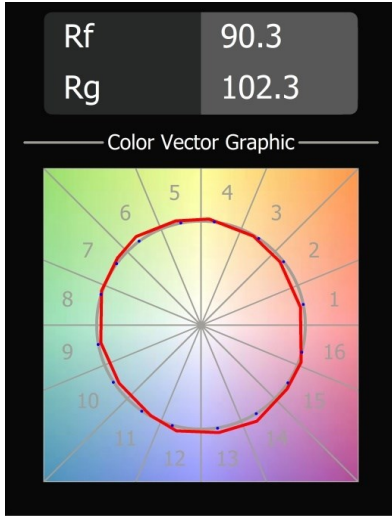

TM30 & CRI diagram