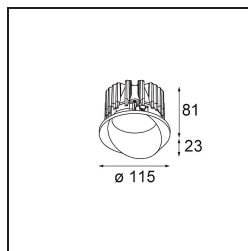

### Caractéristiques

Matériaux	13070709
Type de Source Lumineuse	LED
Type de LED	BRIDGELUX VERO13 G8
Technologie LED	LED COB
CRI	Min. 90
Température de Couleur	3000K
Durée de Vie	L80B20 à 50 000 heures
Ampoule incluse	Oui
Nombre de Sources Lumineuses	1
Groupement (SDCM)	2
Direction de la Lumière	Bas
Optique	Réflecteur
Faisceau mesuré (°)	38,0
Tension d'Entrée	Driver à Courant Constant Requis
Classe Électrique	III
Indice de protection IP	54
Essai au fil incandescent (°C)	960
Intérieur/extérieur	Intérieur
Application	Plafond
Montage	Encastré
Taille de découpe (mm)	133
Profondeur de montage (mm)	100,0
Ajustabilité	H 355°
Distance avec l'Objet Éclairé (m)	0,1
Couleur Principale & Finition Principale	Blanc, Structure
Poids brut (g)	859,0
Courant du driver (mA)	350      500      700
Min. forward voltage (Vf)	28,3      29,0      29,7
Max. forward voltage (Vf)	32,9      33,6      34,5
Connected load (W)	10,7      15,7      22,5
Flux lumineux par lampe (lm)	817      1121      1492
Efficacité (lm/W)	74      70      65
UGR	13      15      16

---

Commentaire

- Ceci n'est pas un produit complet. Anneau encastré ou Wink Flange inclus.

*TM30 & CRI diagrammes*

**Accessoires d'Eclairage d'installation**

- **13073009** Ring Recessed 115 Wink White Structure
- **13073032** Ring Recessed 115 Wink Black Structure

- **14204030** Ring Recessed Trimless 146 1x

■ Choisir un accessoire requis