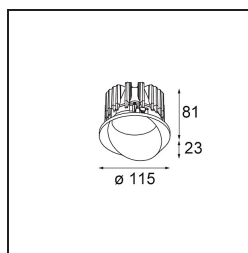

Date
Customer
Project
Type

Wink Recessed 115 1x IP54 LED 3000K Flood DE White Structure

Wink es una luminaria de diseño empotrado y sutil, pero su ingenuidad técnica es sorprendente. ¡Al igual que su sentido del humor! Como su nombre sugiere, le gusta atraer la atención con sus guiños. El diseño optimizado, que combina la elegancia con un acabado de alta calidad, da lugar a un accesorio que queda parcialmente oculto en el techo. Wink 82 también puede usar el reborde Wink, un aro de perfil bajo para instalación alrededor del foco.

Specifications

Material	13070709
Tipo de fuente de luz	LED
Tipo de LED	BRIDGELUX VERO13 G8
Tecnología LED	COB LED
CRI	Min. 90
Temperatura del color	3000K
Vida Útil	L80B20 @50.000 horas
Lámpara Incluida	Sí
Número de fuentes de luz	1
Binning (SDCM)	2
Dirección de la luz	Directo
Óptica	Reflector
Ángulo de Apertura medido (°)	38,0
Voltaje de entrada	Driver de corriente constante requerido
Clasificación eléctrica	III
Clasificación del IP	54
Clasificación de hilo incandescente (°C)	960
Interio/Exterior	Interior
Aplicación	Techo
Montaje	Empotrado
Tamaño de corte (mm)	ø133
Profundidad de montaje (mm)	100,0
Ajustabilidad	H 355°
Distancia al objeto iluminado (m)	0,1
Color principal & Acabado principal	Blanco, Estructura
Peso bruto (g)	859,0
Corriente de accionamiento (mA)	350 500 700
Min. forward voltage (Vf)	28,3 29,0 29,7
Max. forward voltage (Vf)	32,9 33,6 34,5
Connected load (W)	10,7 15,7 22,5
Flujo luminoso por lámpara (lm)	817 1121 1492
Eficacia (lm/W)	74 70 65

Índice de deslumbramiento	13	15	16
Remark	• This is not a complete product. Recessed Ring or Wink Flange required.		

TM30 & CRI diagram

Accesorios Instalación

- **13073009** Ring Recessed 115 Wink White Structure
- **13073032** Ring Recessed 115 Wink Black Structure