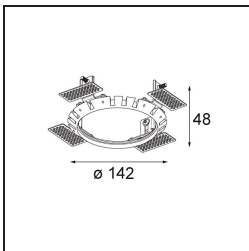

Specifications

Material	13070709
Tipo de fuente de luz	LED
Tipo de LED	BRIDGELUX VERO13 G8
Tecnología LED	COB LED
CRI	Min. 90
Temperatura del color	3000K
Vida Útil	L80B20 @50.000 horas
Lámpara Incluida	Sí
Número de fuentes de luz	1
Binning (SDCM)	2
Dirección de la luz	Directo
Óptica	Reflector
Ángulo de Apertura medido (°)	38,0
Voltaje de entrada	Driver de corriente constante requerido
Clasificación eléctrica	III
Clasificación del IP	54
Clasificación de hilo incandescente (°C)	960
Interio/Exterior	Interior
Aplicación	Techo
Montaje	Empotrado
Tamaño de corte (mm)	ø133
Profundidad de montaje (mm)	100,0
Ajustabilidad	H 355°
Distancia al objeto iluminado (m)	0,1
Color principal & Acabado principal	Blanco, Estructura
Peso bruto (g)	859,0
Corriente de accionamiento (mA)	350 500 700
Min. forward voltage (Vf)	28,3 29,0 29,7
Max. forward voltage (Vf)	32,9 33,6 34,5
Connected load (W)	10,7 15,7 22,5
Flujo luminoso por lámpara (lm)	817 1121 1492
Eficacia (lm/W)	74 70 65

Índice de deslumbramiento	13	15	16
Remark	• This is not a complete product. Recessed Ring or Wink Flange required.		

TM30 & CRI diagram

Accesorios Instalación

- **13073009** Ring Recessed 115 Wink White Structure
- **13073032** Ring Recessed 115 Wink Black Structure

- **14204030** Ring Recessed Trimless 146 1x
- Choose a required accessory