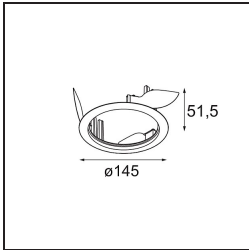

Specifications

Material	13070709
Tipo de fuente de luz	LED
Tipo de LED	BRIDGELUX VERO13 G8
Tecnología LED	COB LED
CRI	Min. 90
Temperatura del color	3000K
Vida Útil	L80B20 @50.000 horas
Lámpara Incluida	Sí
Número de fuentes de luz	1
Binning (SDCM)	2
Dirección de la luz	Directo
Óptica	Reflector
Ángulo de Apertura medido (°)	38,0
Voltaje de entrada	Driver de corriente constante requerido
Clasificación eléctrica	III
Clasificación del IP	54
Clasificación de hilo incandescente (°C)	960
Interio/Exterior	Interior
Aplicación	Techo
Montaje	Empotrado
Tamaño de corte (mm)	ø133
Profundidad de montaje (mm)	100,0
Ajustabilidad	H 355°
Distancia al objeto iluminado (m)	0,1
Color principal & Acabado principal	Blanco, Estructura
Peso bruto (g)	859,0
Corriente de accionamiento (mA)	350 500 700
Min. forward voltage (Vf)	28,3 29,0 29,7
Max. forward voltage (Vf)	32,9 33,6 34,5
Connected load (W)	10,7 15,7 22,5
Flujo luminoso por lámpara (lm)	817 1121 1492
Eficacia (lm/W)	74 70 65

Índice de deslumbramiento	13	15	16
Remark	• This is not a complete product. Recessed Ring or Wink Flange required.		

TM30 & CRI diagram

Accesorios Instalación

- **13073009** Ring Recessed 115 Wink White Structure
- **13073032** Ring Recessed 115 Wink Black Structure