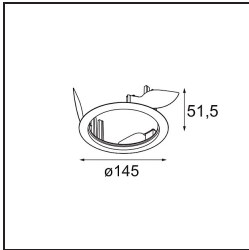

Datum
Kunde
Projekt
Art

*Wink Recessed 115 1x IP54 LED 3000K Flood DE White Structure*

Die Wink mag zwar eine Einbauleuchte und subtil sein, ihre technische Raffinesse ist jedoch ausgesprochen bemerkenswert. Ebenso wie ihr Sinn für Humor. Der Name Wink bedeutet Augenzwinkern – und genau das ist es, was er tun möchte: Ihnen zuzwinkern. Ihr klares, schlankes Design, bei dem Eleganz und hochwertiges Finish eine Symbiose eingehen, führt zu einer Leuchte, die halb in der Decke verborgen ist und halb aus ihr hervorlugt. Wink 82 lässt sich auch mit Wink Flange kombinieren, einem flachen Ring um den Strahler herum.

### Spezifikationen

Material	13070709
Typ der Lichtquelle	LED
LED Typ	BRIDGELUX VERO13 G8
LED-Technologie	COB-LED
CRI	Min. 90
Farbtemperatur	3000K
Lebensdauer	L80 B20 bei 50.000 Stunden
Leuchtmittel enthalten	Ja
Anzahl Lichtquellen	1
Binning (SDCM)	2
Lichtrichtung	Abwärts
Optik	Reflektor
Gemessene Abstrahlwinkel (°)	38,0
Eingangsspannung	Konstantstrom-Treiber erforderlich
Schutzklasse	III
Schutzart	54
Glühdrahtprüfung (°C)	960
Innen/Außen	Innen
Anwendung	Decke
Montage	Einbau
Ausschnittgröße (mm)	ø133
Einbautiefe (mm)	100,0
Verstellbarkeit	H 355°
Abstand zum beleuchteten Objekt (m)	0,1
Primärfarbe & Primäres Finish	Weiß, Strukturiert
Bruttogewicht (g)	859,0
Antriebsstrom (mA)	350      500      700
Min. forward voltage (Vf)	28,3      29,0      29,7
Max. forward voltage (Vf)	32,9      33,6      34,5
Connected load (W)	10,7      15,7      22,5
Lichtstrom pro Lampe (lm)	817      1121      1492
Effizienz (lm/W)	74      70      65
UGR	13      15      16
Bemerkung	<ul style="list-style-type: none"> <li>• Dies ist kein vollständiges Produkt. Einbauring oder Wink Flange erforderlich.</li> </ul>

**TM30 & CRI Diagramm**

**Montagezubehör**

- **13073009** Ring Recessed 115 Wink White Structure
- **13073032** Ring Recessed 115 Wink Black Structure

- **14204030** Ring Recessed Trimless 146 1x
- Wählen Sie das benötigte Zubehör