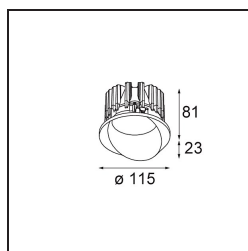

Datum
Kunde
Projekt
Art

*Wink Recessed 115 1x IP54 LED 3000K Flood DE White Structure*

Die Wink mag zwar eine Einbauleuchte und subtil sein, ihre technische Raffinesse ist jedoch ausgesprochen bemerkenswert. Ebenso wie ihr Sinn für Humor. Der Name Wink bedeutet Augenzwinkern – und genau das ist es, was er tun möchte: Ihnen zuzwinkern. Ihr klares, schlankes Design, bei dem Eleganz und hochwertiges Finish eine Symbiose eingehen, führt zu einer Leuchte, die halb in der Decke verborgen ist und halb aus ihr hervorlugt. Wink 82 lässt sich auch mit Wink Flange kombinieren, einem flachen Ring um den Strahler herum.

### Spezifikationen

Material	13070709
Typ der Lichtquelle	LED
LED Typ	BRIDGELUX VERO13 G8
LED-Technologie	COB-LED
CRI	Min. 90
Farbtemperatur	3000K
Lebensdauer	L80 B20 bei 50.000 Stunden
Leuchtmittel enthalten	Ja
Anzahl Lichtquellen	1
Binning (SDCM)	2
Lichtrichtung	Abwärts
Optik	Reflektor
Gemessene Abstrahlwinkel (°)	38,0
Eingangsspannung	Konstantstrom-Treiber erforderlich
Schutzklasse	III
Schutzart	54
Glühdrahtprüfung (°C)	960
Innen/Außen	Innen
Anwendung	Decke
Montage	Einbau
Ausschnittgröße (mm)	ø133
Einbautiefe (mm)	100,0
Verstellbarkeit	H 355°
Abstand zum beleuchteten Objekt (m)	0,1
Primärfarbe & Primäres Finish	Weiß, Strukturiert
Bruttogewicht (g)	859,0
Antriebsstrom (mA)	350      500      700
Min. forward voltage (Vf)	28,3      29,0      29,7
Max. forward voltage (Vf)	32,9      33,6      34,5
Connected load (W)	10,7      15,7      22,5
Lichtstrom pro Lampe (lm)	817      1121      1492
Effizienz (lm/W)	74      70      65
UGR	13      15      16
Bemerkung	<ul style="list-style-type: none"> <li>• Dies ist kein vollständiges Produkt. Einbauring oder Wink Flange erforderlich.</li> </ul>

**TM30 & CRI Diagramm**

**Montagezubehör**

- **13073009** Ring Recessed 115 Wink White Structure
- **13073032** Ring Recessed 115 Wink Black Structure

- **14204030** Ring Recessed Trimless 146 1x
- Wählen Sie das benötigte Zubehör