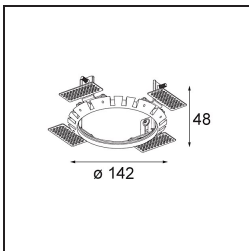

### Spezifikationen

Material	13070709
Typ der Lichtquelle	LED
LED Typ	BRIDGELUX VERO13 G8
LED-Technologie	COB-LED
CRI	Min. 90
Farbtemperatur	3000K
Lebensdauer	L80 B20 bei 50.000 Stunden
Leuchtmittel enthalten	Ja
Anzahl Lichtquellen	1
Binning (SDCM)	2
Lichtrichtung	Abwärts
Optik	Reflektor
Gemessene Abstrahlwinkel (°)	38,0
Eingangsspannung	Konstantstrom-Treiber erforderlich
Schutzklasse	III
Schutzart	54
Glühdrahtprüfung (°C)	960
Innen/Außen	Innen
Anwendung	Decke
Montage	Einbau
Ausschnittgröße (mm)	ø133
Einbautiefe (mm)	100,0
Verstellbarkeit	H 355°
Abstand zum beleuchteten Objekt (m)	0,1
Primärfarbe & Primäres Finish	Weiß, Strukturiert
Bruttogewicht (g)	859,0
Antriebsstrom (mA)	350      500      700
Min. forward voltage (Vf)	28,3      29,0      29,7
Max. forward voltage (Vf)	32,9      33,6      34,5
Connected load (W)	10,7      15,7      22,5
Lichtstrom pro Lampe (lm)	817      1121      1492
Effizienz (lm/W)	74      70      65
UGR	13      15      16
Bemerkung	<ul style="list-style-type: none"> <li>• Dies ist kein vollständiges Produkt. Einbauring oder Wink Flange erforderlich.</li> </ul>

**TM30 & CRI Diagramm**

**Montagezubehör**

- **13073009** Ring Recessed 115 Wink White Structure
- **13073032** Ring Recessed 115 Wink Black Structure

- **14204030** Ring Recessed Trimless 146 1x
- Wählen Sie das benötigte Zubehör