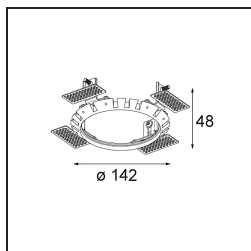

Datum
Klant
Project
Soort

Wink Recessed 115 1x IP54 LED 2700K Flood DE Black Structure

Specificaties

Materiaal	13070632
Type Lichtbron	LED
LED type	BRIDGELUX VERO13
LED technologie	Led-COB
CRI	Min. 90
Kleurtemperatuur	2700K
Levensduur	L80B20 bij 50.000 Uur
Lamp inbegrepen	Ja
Aantal Lichtbronnen	1
Binning (SDCM)	3
Lichtrichting	Omlaag
Optisch	Reflector
Gemeten gradenbundel (°)	37,8
Ingangsspanning	Aandrijving Gelijkstroom Vereist
Elektriciteitsklasse	III
IP-klasse	54
Gloeidraadtest (°C)	960
Binnen/Buiten	Binnen
Toepassing	Plafond
Montage	Inbouw
Inbouwopening (mm)	133
Montagediepte (mm)	100,0
Verstelbaarheid	H 355°
Afstand tot Verlicht Voorwerp (m)	0,1
Primaire Kleur & Primaire Afwerking	Zwart, Structuur
Brutogewicht (g)	859,0
Stroom driver (mA)	350 500 700
Min. forward voltage (Vf)	29,1 29,9 31,0
Max. forward voltage (Vf)	33,7 34,7 35,8
Connected load (W)	11,0 16,2 23,4
Lumenoutput per lampunit (lm)	824 1130 1504
Efficiëntie (lm/W)	75 71 65
UGR	13 15 16
Opmerking	• Dit is geen compleet product. Inbouwring of Wink flens vereist.

TM30 & CRI Diagrammen

Installatie Accessoires

- 13073009 Ring Recessed 115 Wink White Structure
- 13073032 Ring Recessed 115 Wink Black Structure

- 14204030 Ring Recessed Trimless 146 1x

Kies een vereist accessoire