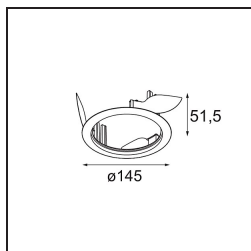

Installatie Accessoires

- 13073009 Ring Recessed 115 Wink White Structure
- 13073032 Ring Recessed 115 Wink Black Structure