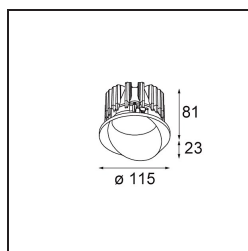

Datum
Klant
Project
Soort

Wink Recessed 115 1x IP54 LED 2700K Flood DE Black Structure

Specificaties

Materiaal	13070632
Type Lichtbron	LED
LED type	BRIDGELUX VERO13
LED technologie	Led-COB
CRI	Min. 90
Kleurtemperatuur	2700K
Levensduur	L80B20 bij 50.000 Uur
Lamp inbegrepen	Ja
Aantal Lichtbronnen	1
Binning (SDCM)	3
Lichtrichting	Omlaag
Optisch	Reflector
Gemeten gradenbundel (°)	37,8
Ingangsspanning	Aandrijving Gelijkstroom Vereist
Elektriciteitsklasse	III
IP-klasse	54
Gloeidraadtest (°C)	960
Binnen/Buiten	Binnen
Toepassing	Plafond
Montage	Inbouw
Inbouwopening (mm)	133
Montagediepte (mm)	100,0
Verstelbaarheid	H 355°
Afstand tot Verlicht Voorwerp (m)	0,1
Primaire Kleur & Primaire Afwerking	Zwart, Structuur
Brutogewicht (g)	859,0
Stroom driver (mA)	350 500 700
Min. forward voltage (Vf)	29,1 29,9 31,0
Max. forward voltage (Vf)	33,7 34,7 35,8
Connected load (W)	11,0 16,2 23,4
Lumenoutput per lampunit (lm)	824 1130 1504
Efficiëntie (lm/W)	75 71 65
UGR	13 15 16
Opmerking	• Dit is geen compleet product. Inbouwring of Wink flens vereist.

TM30 & CRI Diagrammen

Installatie Accessoires

- 13073009 Ring Recessed 115 Wink White Structure
- 13073032 Ring Recessed 115 Wink Black Structure

- 14204030 Ring Recessed Trimless 146 1x

Kies een vereist accessoire