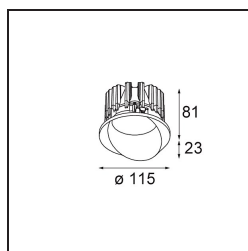

Specifications

Materiale	13070632
Tipo di Sorgente	LED
Tipologia LED	BRIDGELUX VERO13
Tecnologie LED	COB
CRI	Min. 90
Temperatura di colore della luce	2700K
Vita utile	L80B20 @50.000 ore
Lampadina inclusa	Sì
Numero di fonte luminosa	1
Binning (SDCM)	3
Direzione della luce	Diretta
Ottiche	Riflettore
Fascio misurato (°)	37,8
Volt in ingresso	Necessario driver a corrente costante
Classificazione elettrica	III
Grado IP	54
Test filo a caldo (°C)	960
Interno/Esterno	Interno
Applicazione	Soffitto
Montaggio	Incassato
Foro d'incasso (mm)	133
Profondità di montaggio (mm)	100,0
Orientabilità	H 355°
Distanza dall'oggetto illuminato (m)	0,1
Colore primario & Finitura primaria	Nero, Strutturata
Peso lordo (g)	859,0
Corrente di azionamento (mA)	350 500 700
Min. forward voltage (Vf)	29,1 29,9 31,0
Max. forward voltage (Vf)	33,7 34,7 35,8
Connected load (W)	11,0 16,2 23,4
Flusso luminoso per lampade (lm)	824 1130 1504
Efficienza (lm/W)	75 71 65
Livello abbagliamento	13 15 16

Remark

- This is not a complete product. Recessed Ring or Wink Flange required.
-

TM30 & CRI diagram

Accessori Installazione

- **13073009** Ring Recessed 115 Wink White Structure
- **13073032** Ring Recessed 115 Wink Black Structure

- **14204030** Ring Recessed Trimless 146 1x

■ Choose a required accessory