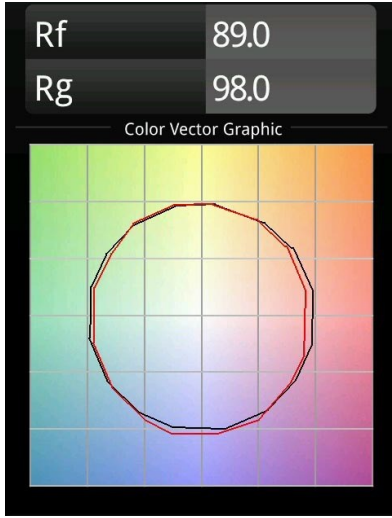

TM30 & CRI diagram