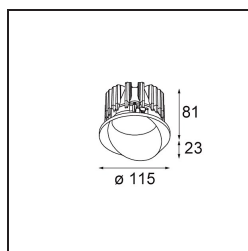

### Specifications

Material	13070632
Tipo de fuente de luz	LED
Tipo de LED	BRIDGELUX VERO13
Tecnología LED	COB LED
CRI	Min. 90
Temperatura del color	2700K
Vida Útil	L80B20 @50.000 horas
Lámpara Incluida	Sí
Número de fuentes de luz	1
Binning (SDCM)	3
Dirección de la luz	Directo
Óptica	Reflector
Ángulo de Apertura medido (°)	37,8
Voltaje de entrada	Driver de corriente constante requerido
Clasificación eléctrica	III
Clasificación del IP	54
Clasificación de hilo incandescente (°C)	960
Interio/Exterior	Interior
Aplicación	Techo
Montaje	Empotrado
Tamaño de corte (mm)	ø133
Profundidad de montaje (mm)	100,0
Ajustabilidad	H 355°
Distancia al objeto iluminado (m)	0,1
Color principal & Acabado principal	Negro, Estructura
Peso bruto (g)	859,0
Corriente de accionamiento (mA)	350      500      700
Min. forward voltage (Vf)	29,1      29,9      31,0
Max. forward voltage (Vf)	33,7      34,7      35,8
Connected load (W)	11,0      16,2      23,4
Flujo luminoso por lámpara (lm)	824      1130      1504
Eficacia (lm/W)	75      71      65