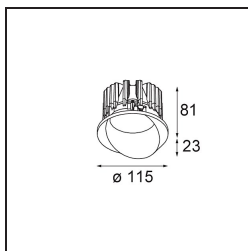

Datum
Kunde
Projekt
Art

*Wink Recessed 115 1x IP54 LED 2700K Flood DE Black Structure*

**Spezifikationen**

Material	13070632
Typ der Lichtquelle	LED
LED Typ	BRIDGELUX VERO13
LED-Technologie	COB-LED
CRI	Min. 90
Farbtemperatur	2700K
Lebensdauer	L80 B20 bei 50.000 Stunden
Leuchtmittel enthalten	Ja
Anzahl Lichtquellen	1
Binning (SDCM)	3
Lichtrichtung	Abwärts
Optik	Reflektor
Gemessene Abstrahlwinkel (°)	37,8
Eingangsspannung	Konstantstrom-Treiber erforderlich
Schutzklasse	III
Schutzart	54
Glühdrahtprüfung (°C)	960
Innen/Außen	Innen
Anwendung	Decke
Montage	Einbau
Ausschnittgröße (mm)	Ø133
Einbautiefe (mm)	100,0
Verstellbarkeit	H 355°
Abstand zum beleuchteten Objekt (m)	0,1
Primärfarbe & Primäres Finish	Schwarz, Strukturiert
Bruttogewicht (g)	859,0
Antriebsstrom (mA)	350      500      700
Min. forward voltage (Vf)	29,1      29,9      31,0
Max. forward voltage (Vf)	33,7      34,7      35,8
Connected load (W)	11,0      16,2      23,4
Lichtstrom pro Lampe (lm)	824      1130      1504
Effizienz (lm/W)	75      71      65
UGR	13      15      16
Bemerkung	• Dies ist kein vollständiges Produkt. Einbauring oder Wink Flange erforderlich.

**TM30 & CRI Diagramm**

**Montagezubehör**

- **13073009** Ring Recessed 115 Wink White Structure
- **13073032** Ring Recessed 115 Wink Black Structure

- **14204030** Ring Recessed Trimless 146 1x

■ Wählen Sie das benötigte Zubehör