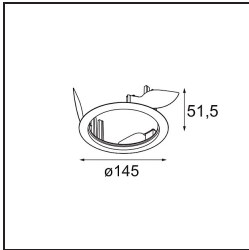

Datum
Kunde
Projekt
Art

*Wink Recessed 115 1x IP54 LED 2700K Flood DE Black Structure*

**Spezifikationen**

Material	13070632
Typ der Lichtquelle	LED
LED Typ	BRIDGELUX VERO13
LED-Technologie	COB-LED
CRI	Min. 90
Farbtemperatur	2700K
Lebensdauer	L80 B20 bei 50.000 Stunden
Leuchtmittel enthalten	Ja
Anzahl Lichtquellen	1
Binning (SDCM)	3
Lichtrichtung	Abwärts
Optik	Reflektor
Gemessene Abstrahlwinkel (°)	37,8
Eingangsspannung	Konstantstrom-Treiber erforderlich
Schutzklasse	III
Schutzart	54
Glühdrahtprüfung (°C)	960
Innen/Außen	Innen
Anwendung	Decke
Montage	Einbau
Ausschnittgröße (mm)	Ø133
Einbautiefe (mm)	100,0
Verstellbarkeit	H 355°
Abstand zum beleuchteten Objekt (m)	0,1
Primärfarbe & Primäres Finish	Schwarz, Strukturiert
Bruttogewicht (g)	859,0
Antriebsstrom (mA)	350      500      700
Min. forward voltage (Vf)	29,1      29,9      31,0
Max. forward voltage (Vf)	33,7      34,7      35,8
Connected load (W)	11,0      16,2      23,4
Lichtstrom pro Lampe (lm)	824      1130      1504
Effizienz (lm/W)	75      71      65
UGR	13      15      16
Bemerkung	• Dies ist kein vollständiges Produkt. Einbauring oder Wink Flange erforderlich.

Die Wink mag zwar eine Einbauleuchte und subtil sein, ihre technische Raffinesse ist jedoch ausgesprochen bemerkenswert. Ebenso wie ihr Sinn für Humor. Der Name Wink bedeutet Augenzwinkern – und genau das ist es, was er tun möchte: Ihnen zuzwinkern. Ihr klares, schlankes Design, bei dem Eleganz und hochwertiges Finish eine Symbiose eingehen, führt zu einer Leuchte, die halb in der Decke verborgen ist und halb aus ihr hervorlugt. Wink 82 lässt sich auch mit Wink Flange kombinieren, einem flachen Ring um den Strahler herum.

**TM30 & CRI Diagramm**

**Montagezubehör**

- **13073009** Ring Recessed 115 Wink White Structure
- **13073032** Ring Recessed 115 Wink Black Structure

- **14204030** Ring Recessed Trimless 146 1x

■ Wählen Sie das benötigte Zubehör