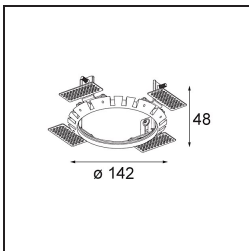

Datum
Kunde
Projekt
Art

*Wink Recessed 115 1x IP54 LED 2700K Flood DE Black Structure*

**Spezifikationen**

Material	13070632
Typ der Lichtquelle	LED
LED Typ	BRIDGELUX VERO13
LED-Technologie	COB-LED
CRI	Min. 90
Farbtemperatur	2700K
Lebensdauer	L80 B20 bei 50.000 Stunden
Leuchtmittel enthalten	Ja
Anzahl Lichtquellen	1
Binning (SDCM)	3
Lichtrichtung	Abwärts
Optik	Reflektor
Gemessene Abstrahlwinkel (°)	37,8
Eingangsspannung	Konstantstrom-Treiber erforderlich
Schutzklasse	III
Schutzart	54
Glühdrahtprüfung (°C)	960
Innen/Außen	Innen
Anwendung	Decke
Montage	Einbau
Ausschnittgröße (mm)	Ø133
Einbautiefe (mm)	100,0
Verstellbarkeit	H 355°
Abstand zum beleuchteten Objekt (m)	0,1
Primärfarbe & Primäres Finish	Schwarz, Strukturiert
Bruttogewicht (g)	859,0
Antriebsstrom (mA)	350      500      700
Min. forward voltage (Vf)	29,1      29,9      31,0
Max. forward voltage (Vf)	33,7      34,7      35,8
Connected load (W)	11,0      16,2      23,4
Lichtstrom pro Lampe (lm)	824      1130      1504
Effizienz (lm/W)	75      71      65
UGR	13      15      16
Bemerkung	• Dies ist kein vollständiges Produkt. Einbauring oder Wink Flange erforderlich.

**TM30 & CRI Diagramm**

**Montagezubehör**

- **13073009** Ring Recessed 115 Wink White Structure
- **13073032** Ring Recessed 115 Wink Black Structure

- **14204030** Ring Recessed Trimless 146 1x

■ Wählen Sie das benötigte Zubehör