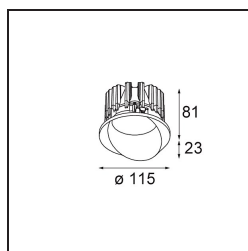

#### Specificaties

Materiaal	13070609
Type Lichtbron	LED
LED type	BRIDGELUX VERO13
LED technologie	Led-COB
CRI	Min. 90
Kleurtemperatuur	2700K
Levensduur	L80B20 bij 50.000 Uur
Lamp inbegrepen	Ja
Aantal Lichtbronnen	1
Binning (SDCM)	3
Lichtrichting	Omlaag
Optisch	Reflector
Gemeten gradenbundel (°)	38,0
Ingangsspanning	Aandrijving Gelijktroom Vereist
Elektriciteitsklasse	III
IP-klasse	54
Gloeidraadtest (°C)	960
Binnen/Buiten	Binnen
Toepassing	Plafond
Montage	Inbouw
Inbouwopening (mm)	Ø133
Montagediepte (mm)	100,0
Verstelbaarheid	H 355°
Afstand tot Verlicht Voorwerp (m)	0,1
Primaire Kleur & Primaire Afwerking	Wit, Structuur
Brutogewicht (g)	859,0
Stroom driver (mA)	350      500      700
Min. forward voltage (Vf)	29,1      29,9      31,0
Max. forward voltage (Vf)	33,7      34,7      35,8
Connected load (W)	11,0      16,2      23,4
Lumenoutput per lampunit (lm)	944      1295      1723
Efficiëntie (lm/W)	86      81      75
UGR	21      22      23
Opmerking	• Dit is geen compleet product. Inbouwring of Wink flens vereist.

**TM30 & CRI Diagrammen**

**Installatie Accessoires**

- 13073009 Ring Recessed 115 Wink White Structure
- 13073032 Ring Recessed 115 Wink Black Structure

- 14204030 Ring Recessed Trimless 146 1x

Kies een vereist accessoire