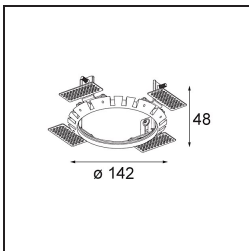

#### Specificaties

Materiaal	13070609
Type Lichtbron	LED
LED type	BRIDGELUX VERO13
LED technologie	Led-COB
CRI	Min. 90
Kleurtemperatuur	2700K
Levensduur	L80B20 bij 50.000 Uur
Lamp inbegrepen	Ja
Aantal Lichtbronnen	1
Binning (SDCM)	3
Lichtrichting	Omlaag
Optisch	Reflector
Gemeten gradenbundel (°)	38,0
Ingangsspanning	Aandrijving Gelijktroom Vereist
Elektriciteitsklasse	III
IP-klasse	54
Gloeidraadtest (°C)	960
Binnen/Buiten	Binnen
Toepassing	Plafond
Montage	Inbouw
Inbouwopening (mm)	Ø133
Montagediepte (mm)	100,0
Verstelbaarheid	H 355°
Afstand tot Verlicht Voorwerp (m)	0,1
Primaire Kleur & Primaire Afwerking	Wit, Structuur
Brutogewicht (g)	859,0
Stroom driver (mA)	350      500      700
Min. forward voltage (Vf)	29,1      29,9      31,0
Max. forward voltage (Vf)	33,7      34,7      35,8
Connected load (W)	11,0      16,2      23,4
Lumenoutput per lampunit (lm)	944      1295      1723
Efficiëntie (lm/W)	86      81      75
UGR	21      22      23
Opmerking	• Dit is geen compleet product. Inbouwring of Wink flens vereist.

**TM30 & CRI Diagrammen**

**Installatie Accessoires**

- 13073009 Ring Recessed 115 Wink White Structure
- 13073032 Ring Recessed 115 Wink Black Structure

- 14204030 Ring Recessed Trimless 146 1x

Kies een vereist accessoire