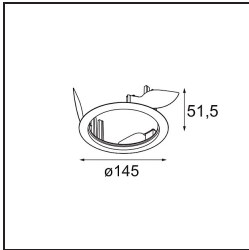

Installatie Accessoires

- 13073009 Ring Recessed 115 Wink White Structure
- 13073032 Ring Recessed 115 Wink Black Structure