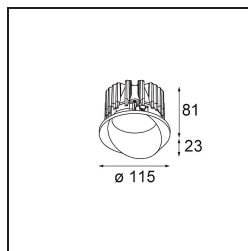

Date
Client
Projet
Type

Wink Recessed 115 1x IP54 LED 2700K Flood DE White Structure

Wink est encastrable et subtil, mais son ingéniosité technique est absolument remarquable. Tout comme son sens de l'humour. Comme son nom l'indique, il semble vous faire un clin d'œil. Le design épuré, où l'élégance s'allie à une finition de haute qualité, crée un luminaire qui est à moitié dissimulé dans le plafond et à moitié en saillie. Wink 82 est aussi compatible avec Wink flange, un anneau plat qui entoure le spot.

Caractéristiques

Matériaux	13070609
Type de Source Lumineuse	LED
Type de LED	BRIDGELUX VERO13
Technologie LED	LED COB
CRI	Min. 90
Température de Couleur	2700K
Durée de Vie	L80B20 à 50 000 heures
Ampoule incluse	Oui
Nombre de Sources Lumineuses	1
Groupement (SDCM)	3
Direction de la Lumière	Bas
Optique	Réflecteur
Faisceau mesuré (°)	38,0
Tension d'Entrée	Driver à Courant Constant Requis
Classe Électrique	III
Indice de protection IP	54
Essai au fil incandescent (°C)	960
Intérieur/extérieur	Intérieur
Application	Plafond
Montage	Encastré
Taille de découpe (mm)	133
Profondeur de montage (mm)	100,0
Ajustabilité	H 355°
Distance avec l'Objet Éclairé (m)	0,1
Couleur Principale & Finition Principale	Blanc, Structure
Poids brut (g)	859,0
Courant du driver (mA)	350 500 700
Min. forward voltage (Vf)	29,1 29,9 31,0
Max. forward voltage (Vf)	33,7 34,7 35,8
Connected load (W)	11,0 16,2 23,4
Flux lumineux par lampe (lm)	944 1295 1723
Efficacité (lm/W)	86 81 75
UGR	21 22 23

Commentaire

- Ceci n'est pas un produit complet. Anneau encastré ou Wink Flange inclus.

TM30 & CRI diagrammes

Accessoires d'Eclairage d'installation

- **13073009** Ring Recessed 115 Wink White Structure
- **13073032** Ring Recessed 115 Wink Black Structure

- **14204030** Ring Recessed Trimless 146 1x

■ Choisir un accessoire requis