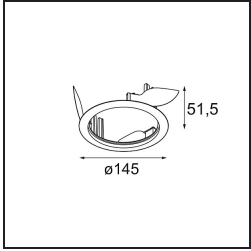

Date
Customer
Project
Type

Wink Recessed 115 1x IP54 LED 2700K Flood DE White Structure

Wink es una luminaria de diseño empotrado y sutil, pero su ingenuidad técnica es sorprendente. ¡Al igual que su sentido del humor! Como su nombre sugiere, le gusta atraer la atención con sus guiños. El diseño optimizado, que combina la elegancia con un acabado de alta calidad, da lugar a un accesorio que queda parcialmente oculto en el techo. Wink 82 también puede usar el reborde Wink, un aro de perfil bajo para instalación alrededor del foco.

Specifications

Material	13070609
Tipo de fuente de luz	LED
Tipo de LED	BRIDGELUX VERO13
Tecnología LED	COB LED
CRI	Min. 90
Temperatura del color	2700K
Vida Útil	L80B20 @50.000 horas
Lámpara Incluida	Sí
Número de fuentes de luz	1
Binning (SDCM)	3
Dirección de la luz	Directo
Óptica	Reflector
Ángulo de Apertura medido (°)	38,0
Voltaje de entrada	Driver de corriente constante requerido
Clasificación eléctrica	III
Clasificación del IP	54
Clasificación de hilo incandescente (°C)	960
Interior/Exterior	Interior
Aplicación	Techo
Montaje	Empotrado
Tamaño de corte (mm)	ø133
Profundidad de montaje (mm)	100,0
Ajustabilidad	H 355°
Distancia al objeto iluminado (m)	0,1
Color principal & Acabado principal	Blanco, Estructura
Peso bruto (g)	859,0
Corriente de accionamiento (mA)	350 500 700
Min. forward voltage (Vf)	29,1 29,9 31,0
Max. forward voltage (Vf)	33,7 34,7 35,8
Connected load (W)	11,0 16,2 23,4
Flujo luminoso por lámpara (lm)	944 1295 1723
Eficacia (lm/W)	86 81 75

Índice de deslumbramiento	21	22	23
Remark	• This is not a complete product. Recessed Ring or Wink Flange required.		

TM30 & CRI diagram

Accesorios Instalación

- **13073009** Ring Recessed 115 Wink White Structure
- **13073032** Ring Recessed 115 Wink Black Structure