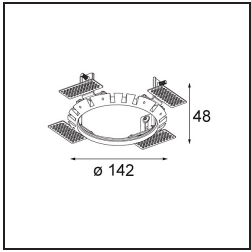

Specifications

Material	13070609
Tipo de fuente de luz	LED
Tipo de LED	BRIDGELUX VERO13
Tecnología LED	COB LED
CRI	Min. 90
Temperatura del color	2700K
Vida Útil	L80B20 @50.000 horas
Lámpara Incluida	Sí
Número de fuentes de luz	1
Binning (SDCM)	3
Dirección de la luz	Directo
Óptica	Reflector
Ángulo de Apertura medido (°)	38,0
Voltaje de entrada	Driver de corriente constante requerido
Clasificación eléctrica	III
Clasificación del IP	54
Clasificación de hilo incandescente (°C)	960
Interior/Exterior	Interior
Aplicación	Techo
Montaje	Empotrado
Tamaño de corte (mm)	ø133
Profundidad de montaje (mm)	100,0
Ajustabilidad	H 355°
Distancia al objeto iluminado (m)	0,1
Color principal & Acabado principal	Blanco, Estructura
Peso bruto (g)	859,0
Corriente de accionamiento (mA)	350 500 700
Min. forward voltage (Vf)	29,1 29,9 31,0
Max. forward voltage (Vf)	33,7 34,7 35,8
Connected load (W)	11,0 16,2 23,4
Flujo luminoso por lámpara (lm)	944 1295 1723
Eficacia (lm/W)	86 81 75

Índice de deslumbramiento	21	22	23
Remark	• This is not a complete product. Recessed Ring or Wink Flange required.		

TM30 & CRI diagram

Accesorios Instalación

- **13073009** Ring Recessed 115 Wink White Structure
- **13073032** Ring Recessed 115 Wink Black Structure

- **14204030** Ring Recessed Trimless 146 1x
- Choose a required accessory