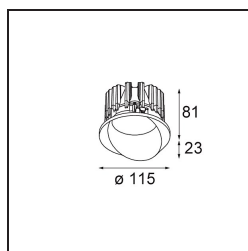

Date
Customer
Project
Type

Wink Recessed 115 1x IP54 LED 2700K Flood DE White Structure

Wink es una luminaria de diseño empotrado y sutil, pero su ingenuidad técnica es sorprendente. ¡Al igual que su sentido del humor! Como su nombre sugiere, le gusta atraer la atención con sus guiños. El diseño optimizado, que combina la elegancia con un acabado de alta calidad, da lugar a un accesorio que queda parcialmente oculto en el techo. Wink 82 también puede usar el reborde Wink, un aro de perfil bajo para instalación alrededor del foco.

Specifications

Material	13070609
Tipo de fuente de luz	LED
Tipo de LED	BRIDGELUX VERO13
Tecnología LED	COB LED
CRI	Min. 90
Temperatura del color	2700K
Vida Útil	L80B20 @50.000 horas
Lámpara Incluida	Sí
Número de fuentes de luz	1
Binning (SDCM)	3
Dirección de la luz	Directo
Óptica	Reflector
Ángulo de Apertura medido (°)	38,0
Voltaje de entrada	Driver de corriente constante requerido
Clasificación eléctrica	III
Clasificación del IP	54
Clasificación de hilo incandescente (°C)	960
Interior/Exterior	Interior
Aplicación	Techo
Montaje	Empotrado
Tamaño de corte (mm)	ø133
Profundidad de montaje (mm)	100,0
Ajustabilidad	H 355°
Distancia al objeto iluminado (m)	0,1
Color principal & Acabado principal	Blanco, Estructura
Peso bruto (g)	859,0
Corriente de accionamiento (mA)	350 500 700
Min. forward voltage (Vf)	29,1 29,9 31,0
Max. forward voltage (Vf)	33,7 34,7 35,8
Connected load (W)	11,0 16,2 23,4
Flujo luminoso por lámpara (lm)	944 1295 1723
Eficacia (lm/W)	86 81 75

Índice de deslumbramiento	21	22	23
Remark	• This is not a complete product. Recessed Ring or Wink Flange required.		

TM30 & CRI diagram

Accesorios Instalación

- **13073009** Ring Recessed 115 Wink White Structure
- **13073032** Ring Recessed 115 Wink Black Structure

- **14204030** Ring Recessed Trimless 146 1x
- Choose a required accessory