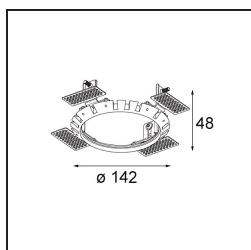

Spezifikationen

Material	13070609
Typ der Lichtquelle	LED
LED Typ	BRIDGELUX VERO13
LED-Technologie	COB-LED
CRI	Min. 90
Farbtemperatur	2700K
Lebensdauer	L80 B20 bei 50.000 Stunden
Leuchtmittel enthalten	Ja
Anzahl Lichtquellen	1
Binning (SDCM)	3
Lichtrichtung	Abwärts
Optik	Reflektor
Gemessene Abstrahlwinkel (°)	38,0
Eingangsspannung	Konstantstrom-Treiber erforderlich
Schutzklasse	III
Schutzart	54
Glühdrahtprüfung (°C)	960
Innen/Außen	Innen
Anwendung	Decke
Montage	Einbau
Ausschnittgröße (mm)	Ø133
Einbautiefe (mm)	100,0
Verstellbarkeit	H 355°
Abstand zum beleuchteten Objekt (m)	0,1
Primärfarbe & Primäres Finish	Weiß, Strukturiert
Bruttogewicht (g)	859,0
Antriebsstrom (mA)	350 500 700
Min. forward voltage (Vf)	29,1 29,9 31,0
Max. forward voltage (Vf)	33,7 34,7 35,8
Connected load (W)	11,0 16,2 23,4
Lichtstrom pro Lampe (lm)	944 1295 1723
Effizienz (lm/W)	86 81 75
UGR	21 22 23
Bemerkung	• Dies ist kein vollständiges Produkt. Einbauring oder Wink Flange erforderlich.

TM30 & CRI Diagramm

Montagezubehör

- **13073009** Ring Recessed 115 Wink White Structure
- **13073032** Ring Recessed 115 Wink Black Structure

- **14204030** Ring Recessed Trimless 146 1x

■ Wählen Sie das benötigte Zubehör