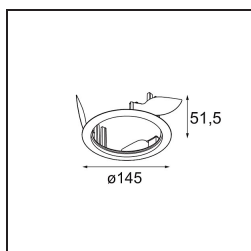

Datum
Kunde
Projekt
Art

Wink Recessed 115 1x IP54 LED 2700K Flood DE White Structure

Die Wink mag zwar eine Einbauleuchte und subtil sein, ihre technische Raffinesse ist jedoch ausgesprochen bemerkenswert. Ebenso wie ihr Sinn für Humor. Der Name Wink bedeutet Augenzwinkern – und genau das ist es, was er tun möchte: Ihnen zuzwinkern. Ihr klares, schlankes Design, bei dem Eleganz und hochwertiges Finish eine Symbiose eingehen, führt zu einer Leuchte, die halb in der Decke verborgen ist und halb aus ihr hervorlugt. Wink 82 lässt sich auch mit Wink Flange kombinieren, einem flachen Ring um den Strahler herum.

Spezifikationen

Material	13070609
Typ der Lichtquelle	LED
LED Typ	BRIDGELUX VERO13
LED-Technologie	COB-LED
CRI	Min. 90
Farbtemperatur	2700K
Lebensdauer	L80 B20 bei 50.000 Stunden
Leuchtmittel enthalten	Ja
Anzahl Lichtquellen	1
Binning (SDCM)	3
Lichtrichtung	Abwärts
Optik	Reflektor
Gemessene Abstrahlwinkel (°)	38,0
Eingangsspannung	Konstantstrom-Treiber erforderlich
Schutzklasse	III
Schutzart	54
Glühdrahtprüfung (°C)	960
Innen/Außen	Innen
Anwendung	Decke
Montage	Einbau
Ausschnittgröße (mm)	Ø133
Einbautiefe (mm)	100,0
Verstellbarkeit	H 355°
Abstand zum beleuchteten Objekt (m)	0,1
Primärfarbe & Primäres Finish	Weiß, Strukturiert
Bruttogewicht (g)	859,0
Antriebsstrom (mA)	350 500 700
Min. forward voltage (Vf)	29,1 29,9 31,0
Max. forward voltage (Vf)	33,7 34,7 35,8
Connected load (W)	11,0 16,2 23,4
Lichtstrom pro Lampe (lm)	944 1295 1723
Effizienz (lm/W)	86 81 75
UGR	21 22 23
Bemerkung	• Dies ist kein vollständiges Produkt. Einbauring oder Wink Flange erforderlich.

TM30 & CRI Diagramm

Montagezubehör

- **13073009** Ring Recessed 115 Wink White Structure
- **13073032** Ring Recessed 115 Wink Black Structure

- **14204030** Ring Recessed Trimless 146 1x

■ Wählen Sie das benötigte Zubehör