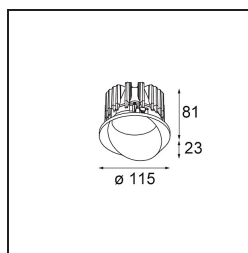

Datum
Kunde
Projekt
Art

Wink Recessed 115 1x IP54 LED 2700K Flood DE White Structure

Die Wink mag zwar eine Einbauleuchte und subtil sein, ihre technische Raffinesse ist jedoch ausgesprochen bemerkenswert. Ebenso wie ihr Sinn für Humor. Der Name Wink bedeutet Augenzwinkern – und genau das ist es, was er tun möchte: Ihnen zuzwinkern. Ihr klares, schlankes Design, bei dem Eleganz und hochwertiges Finish eine Symbiose eingehen, führt zu einer Leuchte, die halb in der Decke verborgen ist und halb aus ihr hervorlugt. Wink 82 lässt sich auch mit Wink Flange kombinieren, einem flachen Ring um den Strahler herum.

Spezifikationen

Material	13070609
Typ der Lichtquelle	LED
LED Typ	BRIDGELUX VERO13
LED-Technologie	COB-LED
CRI	Min. 90
Farbtemperatur	2700K
Lebensdauer	L80 B20 bei 50.000 Stunden
Leuchtmittel enthalten	Ja
Anzahl Lichtquellen	1
Binning (SDCM)	3
Lichtrichtung	Abwärts
Optik	Reflektor
Gemessene Abstrahlwinkel (°)	38,0
Eingangsspannung	Konstantstrom-Treiber erforderlich
Schutzklasse	III
Schutzart	54
Glühdrahtprüfung (°C)	960
Innen/Außen	Innen
Anwendung	Decke
Montage	Einbau
Ausschnittgröße (mm)	Ø133
Einbautiefe (mm)	100,0
Verstellbarkeit	H 355°
Abstand zum beleuchteten Objekt (m)	0,1
Primärfarbe & Primäres Finish	Weiß, Strukturiert
Bruttogewicht (g)	859,0
Antriebsstrom (mA)	350 500 700
Min. forward voltage (Vf)	29,1 29,9 31,0
Max. forward voltage (Vf)	33,7 34,7 35,8
Connected load (W)	11,0 16,2 23,4
Lichtstrom pro Lampe (lm)	944 1295 1723
Effizienz (lm/W)	86 81 75
UGR	21 22 23
Bemerkung	• Dies ist kein vollständiges Produkt. Einbauring oder Wink Flange erforderlich.

TM30 & CRI Diagramm

Montagezubehör

- **13073009** Ring Recessed 115 Wink White Structure
- **13073032** Ring Recessed 115 Wink Black Structure

- **14204030** Ring Recessed Trimless 146 1x

■ Wählen Sie das benötigte Zubehör