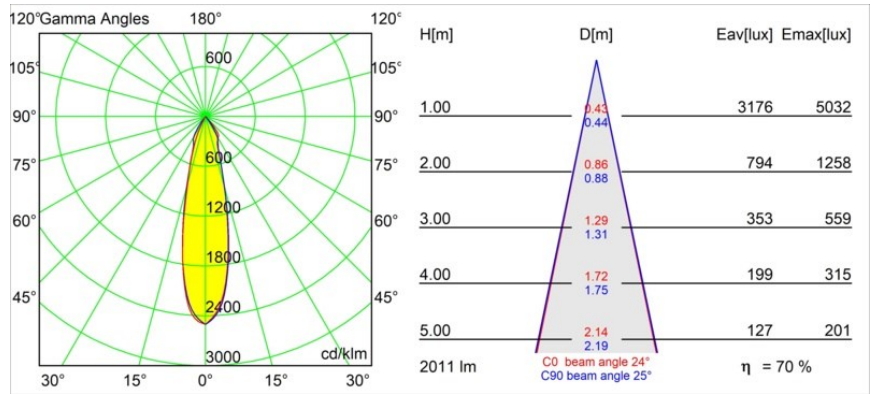

Lichtspreiding & Stralingsdiagram