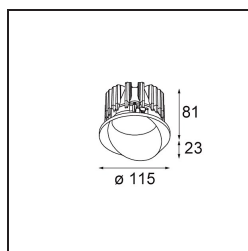

Datum
Klant
Project
Soort

Wink Recessed 115 1x IP54 LED 3000K Medium DE Black Structure

Specificaties

Materiaal	13070432
Type Lichtbron	LED
LED type	BRIDGELUX VERO13 G8
LED technologie	Led-COB
CRI	Min. 90
Kleurtemperatuur	3000K
Levensduur	L80B20 bij 50.000 Uur
Lamp inbegrepen	Ja
Aantal Lichtbronnen	1
CIE-fluxcode	98 100 100 100 71
Binning (SDCM)	2
Lichtrichting	Omlaag
Optisch	Reflector
Gemeten gradenbundel (°)	25,0
Ingangsspanning	Aandrijving Gelijktroom Vereist
Elektriciteitsklasse	III
IP-klasse	54
Gloeidraadtest (°C)	960
Binnen/Buiten	Binnen
Toepassing	Plafond
Montage	Inbouw
Inbouwopening (mm)	Ø133
Montagediepte (mm)	100,0
Verstelbaarheid	H 355°
Afstand tot Verlicht Voorwerp (m)	0,1
Primaire Kleur & Primaire Afwerking	Zwart, Structuur
Brutogewicht (g)	859,0
Stroom driver (mA)	350 500 700
Min. forward voltage (Vf)	28,3 29,0 29,7
Max. forward voltage (Vf)	32,9 33,6 34,5
Connected load (W)	10,7 15,7 22,5
Lumenoutput per lampunit (lm)	1040 1419 1857
Efficiëntie (lm/W)	97 90 83
UGR	16 17 18

Opmerking

- Dit is geen compleet product. Inbouwing of Wink flens vereist.

TM30 & CRI Diagrammen

Lichtspreiding & Stralingsdiagram

Installatie Accessoires

- 13073009 Ring Recessed 115 Wink White Structure
- 13073032 Ring Recessed 115 Wink Black Structure