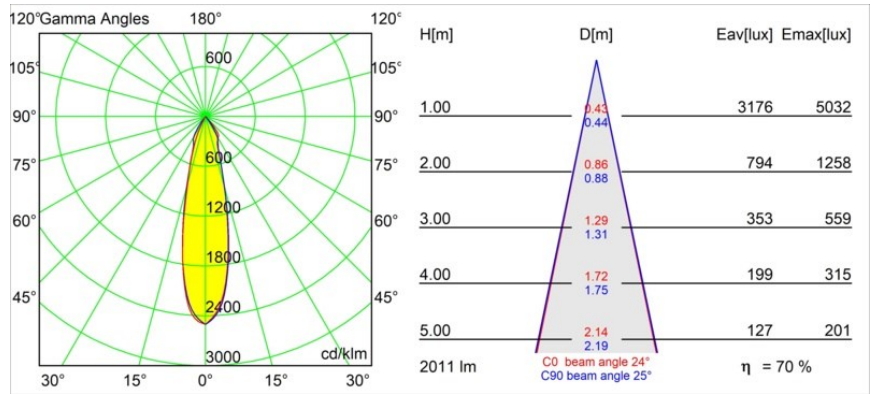

### Specifications

Materiale	13070432
Tipo di Sorgente	LED
Tipologia LED	BRIDGELUX VERO13 G8
Tecnologie LED	COB
CRI	Min. 90
Temperatura di colore della luce	3000K
Vita utile	L80B20 @50.000 ore
Lampadina inclusa	Sì
Numero di fonte luminosa	1
Codice di flusso CIE	98 100 100 100 71
Binning (SDCM)	2
Direzione della luce	Diretta
Ottiche	Riflettore
Fascio misurato (°)	25,0
Volt in ingresso	Necessario driver a corrente costante
Classificazione elettrica	III
Grado IP	54
Test filo a caldo (°C)	960
Interno/Esterno	Interno
Applicazione	Soffitto
Montaggio	Incassato
Foro d'incasso (mm)	ø133
Profondità di montaggio (mm)	100,0
Orientabilità	H 355°
Distanza dall'oggetto illuminato (m)	0,1
Colore primario & Finitura primaria	Nero, Strutturata
Peso lordo (g)	859,0
Corrente di azionamento (mA)	350      500      700
Min. forward voltage (Vf)	28,3      29,0      29,7
Max. forward voltage (Vf)	32,9      33,6      34,5
Connected load (W)	10,7      15,7      22,5
Flusso luminoso per lampade (lm)	1040      1419      1857
Efficienza (lm/W)	97      90      83

---

Livello abbagliamento	16	17	18
Remark	• This is not a complete product. Recessed Ring or Wink Flange required.		

---

**TM30 & CRI diagram**

**Light distribution & beam diagram**

**Accessori Installazione**