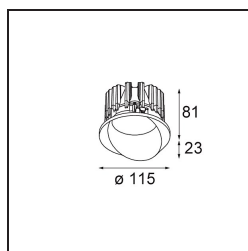

### Specifications

Materiale	13070432
Tipo di Sorgente	LED
Tipologia LED	BRIDGELUX VERO13 G8
Tecnologie LED	COB
CRI	Min. 90
Temperatura di colore della luce	3000K
Vita utile	L80B20 @50.000 ore
Lampadina inclusa	Sì
Numero di fonte luminosa	1
Codice di flusso CIE	98 100 100 100 71
Binning (SDCM)	2
Direzione della luce	Diretta
Ottiche	Riflettore
Fascio misurato (°)	25,0
Volt in ingresso	Necessario driver a corrente costante
Classificazione elettrica	III
Grado IP	54
Test filo a caldo (°C)	960
Interno/Esterno	Interno
Applicazione	Soffitto
Montaggio	Incassato
Foro d'incasso (mm)	ø133
Profondità di montaggio (mm)	100,0
Orientabilità	H 355°
Distanza dall'oggetto illuminato (m)	0,1
Colore primario & Finitura primaria	Nero, Strutturata
Peso lordo (g)	859,0
Corrente di azionamento (mA)	350      500      700
Min. forward voltage (Vf)	28,3      29,0      29,7
Max. forward voltage (Vf)	32,9      33,6      34,5
Connected load (W)	10,7      15,7      22,5
Flusso luminoso per lampade (lm)	1040      1419      1857
Efficienza (lm/W)	97      90      83

---

Livello abbagliamento	16	17	18
Remark	• This is not a complete product. Recessed Ring or Wink Flange required.		

---

**TM30 & CRI diagram**

**Light distribution & beam diagram**

**Accessori Installazione**