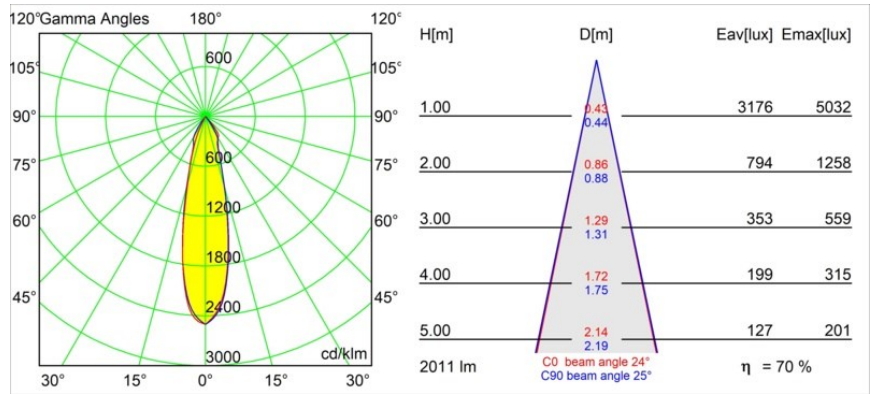

Distribution de Lumière & Schéma de Faisceau