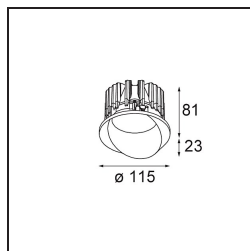

Date
Client
Projet
Type

Wink Recessed 115 1x IP54 LED 3000K Medium DE Black Structure

Caractéristiques

Wink est encastrable et subtil, mais son ingéniosité technique est absolument remarquable. Tout comme son sens de l'humour. Comme son nom l'indique, il semble vous faire un clin d'œil. Le design épuré, où l'élégance s'allie à une finition de haute qualité, crée un luminaire qui est à moitié dissimulé dans le plafond et à moitié en saillie. Wink 82 est aussi compatible avec Wink flange, un anneau plat qui entoure le spot.

Matériaux	13070432
Type de Source Lumineuse	LED
Type de LED	BRIDGELUX VERO13 G8
Technologie LED	LED COB
CRI	Min. 90
Température de Couleur	3000K
Durée de Vie	L80B20 à 50 000 heures
Ampoule incluse	Oui
Nombre de Sources Lumineuses	1
Code de flux CIE	98 100 100 100 71
Groupe ment (SDCM)	2
Direction de la Lumière	Bas
Optique	Réflecteur
Faisceau mesuré (°)	25,0
Tension d'Entrée	Driver à Courant Constant Requis
Classe Électrique	III
Indice de protection IP	54
Essai au fil incandescent (°C)	960
Intérieur/extérieur	Intérieur
Application	Plafond
Montage	Encastré
Taille de découpe (mm)	133
Profondeur de montage (mm)	100,0
Ajustabilité	H 355°
Distance avec l'Objet Éclairé (m)	0,1
Couleur Principale & Finition Principale	Noir, Structure
Poids brut (g)	859,0
Courant du driver (mA)	350 500 700
Min. forward voltage (Vf)	28,3 29,0 29,7
Max. forward voltage (Vf)	32,9 33,6 34,5
Connected load (W)	10,7 15,7 22,5
Flux lumineux par lampe (lm)	1040 1419 1857
Efficacité (lm/W)	97 90 83

UGR	16	17	18
Commentaire	• Ceci n'est pas un produit complet. Anneau encastré ou Wink Flange inclus.		

TM30 & CRI diagrammes

Distribution de Lumière & Schéma de Faisceau

Accessoires d'Eclairage d'installation