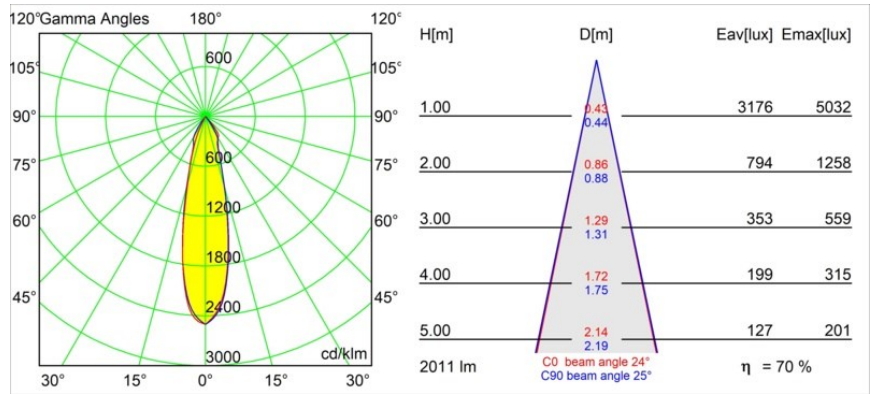

Spezifikationen

---

Bemerkung

- Dies ist kein vollständiges Produkt. Einbauring oder Wink Flange erforderlich.

**TM30 & CRI Diagramm**

**Lichtverteilung und Lichtverteilungskurve**

Diagramm

**Montagezubehör**