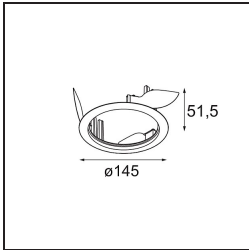

Datum
Kunde
Projekt
Art

*Wink Recessed 115 1x IP54 LED 3000K Medium DE Black Structure*

**Spezifikationen**

Material	13070432
Typ der Lichtquelle	LED
LED Typ	BRIDGELUX VERO13 G8
LED-Technologie	COB-LED
CRI	Min. 90
Farbtemperatur	3000K
Lebensdauer	L80 B20 bei 50.000 Stunden
Leuchtmittel enthalten	Ja
Anzahl Lichtquellen	1
CIE-Fluxcode	98 100 100 100 71
Binning (SDCM)	2
Lichtrichtung	Abwärts
Optik	Reflektor
Gemessene Abstrahlwinkel (°)	25,0
Eingangsspannung	Konstantstrom-Treiber erforderlich
Schutzklasse	III
Schutzart	54
Glühdrahtprüfung (°C)	960
Innen/Außen	Innen
Anwendung	Decke
Montage	Einbau
Ausschnittgröße (mm)	Ø133
Einbautiefe (mm)	100,0
Verstellbarkeit	H 355°
Abstand zum beleuchteten Objekt (m)	0,1
Primärfarbe & Primäres Finish	Schwarz, Strukturiert
Bruttogewicht (g)	859,0
Antriebsstrom (mA)	350      500      700
Min. forward voltage (Vf)	28,3      29,0      29,7
Max. forward voltage (Vf)	32,9      33,6      34,5
Connected load (W)	10,7      15,7      22,5
Lichtstrom pro Lampe (lm)	1040      1419      1857
Effizienz (lm/W)	97      90      83
UGR	16      17      18

Spezifikationen

---

Bemerkung

- Dies ist kein vollständiges Produkt. Einbauring oder Wink Flange erforderlich.

**TM30 & CRI Diagramm**

**Lichtverteilung und Lichtverteilungskurve**

Diagramm

**Montagezubehör**

- **13073009** Ring Recessed 115 Wink White Structure
- **13073032** Ring Recessed 115 Wink Black Structure

- **14204030** Ring Recessed Trimless 146 1x

■ Wählen Sie das benötigte Zubehör