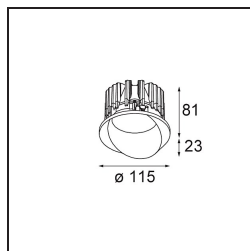

Datum
Kunde
Projekt
Art

*Wink Recessed 115 1x IP54 LED 3000K Medium DE Black Structure*

**Spezifikationen**

Material	13070432
Typ der Lichtquelle	LED
LED Typ	BRIDGELUX VERO13 G8
LED-Technologie	COB-LED
CRI	Min. 90
Farbtemperatur	3000K
Lebensdauer	L80 B20 bei 50.000 Stunden
Leuchtmittel enthalten	Ja
Anzahl Lichtquellen	1
CIE-Fluxcode	98 100 100 100 71
Binning (SDCM)	2
Lichtrichtung	Abwärts
Optik	Reflektor
Gemessene Abstrahlwinkel (°)	25,0
Eingangsspannung	Konstantstrom-Treiber erforderlich
Schutzklasse	III
Schutzart	54
Glühdrahtprüfung (°C)	960
Innen/Außen	Innen
Anwendung	Decke
Montage	Einbau
Ausschnittgröße (mm)	Ø133
Einbautiefe (mm)	100,0
Verstellbarkeit	H 355°
Abstand zum beleuchteten Objekt (m)	0,1
Primärfarbe & Primäres Finish	Schwarz, Strukturiert
Bruttogewicht (g)	859,0
Antriebsstrom (mA)	350      500      700
Min. forward voltage (Vf)	28,3      29,0      29,7
Max. forward voltage (Vf)	32,9      33,6      34,5
Connected load (W)	10,7      15,7      22,5
Lichtstrom pro Lampe (lm)	1040      1419      1857
Effizienz (lm/W)	97      90      83
UGR	16      17      18

Spezifikationen

---

Bemerkung

- Dies ist kein vollständiges Produkt. Einbauring oder Wink Flange erforderlich.

**TM30 & CRI Diagramm**

**Lichtverteilung und Lichtverteilungskurve**

Diagramm

**Montagezubehör**