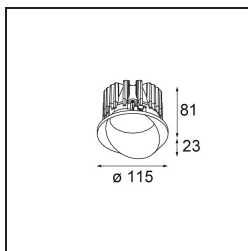

Datum
Klant
Project
Soort

*Wink Recessed 115 1x IP54 LED 3000K Medium DE White Structure*

Wink mag dan wel subtiel verscholen zitten, toch valt hij op door zijn technisch vernuft. En zijn gevoel voor humor. Zoals zijn naam laat vermoeden, knipoogt Wink maar al te graag naar jou. Het gestroomlijnde ontwerp, dat elegantie koppelt aan hoogwaardige afwerking, resulteert in een armatuur die half verborgen is in het plafond en er half uit steekt. Wink 82 past ook met Wink flens, een lage ring rond de spot.

### Specificaties

Materiaal	13070409
Type Lichtbron	LED
LED type	BRIDGELUX VERO13 G8
LED technologie	Led-COB
CRI	Min. 90
Kleurtemperatuur	3000K
Levensduur	L80B20 bij 50.000 Uur
Lamp inbegrepen	Ja
Aantal Lichtbronnen	1
CIE-fluxcode	89 95 99 100 81
Binning (SDCM)	2
Lichtrichting	Omlaag
Optisch	Reflector
Gemeten gradenbundel (°)	25,0
Ingangsspanning	Aandrijving Gelijkstroom Vereist
Elektriciteitsklasse	III
IP-klasse	54
Gloeidraadtest (°C)	960
Binnen/Buiten	Binnen
Toepassing	Plafond
Montage	Inbouw
Inbouwopening (mm)	Ø133
Montagediepte (mm)	100,0
Verstelbaarheid	H 355°
Afstand tot Verlicht Voorwerp (m)	0,1
Primaire Kleur & Primaire Afwerking	Wit, Structuur
Brutogewicht (g)	859,0
Stroom driver (mA)	350      500      700
Min. forward voltage (Vf)	28,3      29,0      29,7
Max. forward voltage (Vf)	32,9      33,6      34,5
Connected load (W)	10,7      15,7      22,5
Lumenoutput per lampunit (lm)	1195      1631      2134
Efficiëntie (lm/W)	112      104      95
UGR	21      23      23

---

Opmerking

- Dit is geen compleet product. Inbouwing of Wink flens vereist.

**TM30 & CRI Diagrammen**

**Lichtspreading & Stralingsdiagram**

Diagrammen