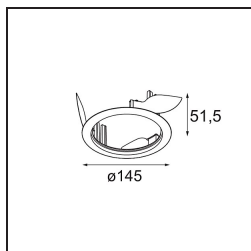

| |
|---------|
| Datum |
| Klant |
| Project |
| Soort |

Wink Recessed 115 1x IP54 LED 3000K Medium DE White Structure

Wink mag dan wel subtiel verscholen zitten, toch valt hij op door zijn technisch vernuft. En zijn gevoel voor humor. Zoals zijn naam laat vermoeden, knipoogt Wink maar al te graag naar jou. Het gestroomlijnde ontwerp, dat elegantie koppelt aan hoogwaardige afwerking, resulteert in een armatuur die half verborgen is in het plafond en er half uit steekt. Wink 82 past ook met Wink flens, een lage ring rond de spot.

Specificaties

| | |
|-------------------------------------|---|
| Materiaal | 13070409 |
| Type Lichtbron | LED |
| LED type | BRIDGELUX VERO13 G8 |
| LED technologie | Led-COB |
| CRI | Min. 90 |
| Kleurtemperatuur | 3000K |
| Levensduur | L80B20 bij 50.000 Uur |
| Lamp inbegrepen | Ja |
| Aantal Lichtbronnen | 1 |
| Binning (SDCM) | 2 |
| Lichtrichting | Omlaag |
| Optisch | Reflector |
| Gemeten gradenbundel (°) | 22,6 |
| Ingangsspanning | Aandrijving Gelijkstroom Vereist |
| Elektriciteitsklasse | III |
| IP-klasse | 54 |
| Gloeidraadtest (°C) | 960 |
| Binnen/Buiten | Binnen |
| Toepassing | Plafond |
| Montage | Inbouw |
| Inbouwopening (mm) | Ø133 |
| Montagediepte (mm) | 100,0 |
| Verstelbaarheid | H 355° |
| Afstand tot Verlicht Voorwerp (m) | 0,1 |
| Primaire Kleur & Primaire Afwerking | Wit, Structuur |
| Brutogewicht (g) | 859,0 |
| Stroom driver (mA) | 350 500 700 |
| Min. forward voltage (Vf) | 28,3 29,0 29,7 |
| Max. forward voltage (Vf) | 32,9 33,6 34,5 |
| Connected load (W) | 10,7 15,7 22,5 |
| Lumenoutput per lampunit (lm) | 952 1306 1738 |
| Efficiëntie (lm/W) | 87 82 76 |
| UGR | 20 21 22 |
| Opmerking | • Dit is geen compleet product. Inbouwring of Wink flens vereist. |

TM30 & CRI Diagrammen

Installatie Accessoires

- **13073009** Ring Recessed 115 Wink White Structure
- **13073032** Ring Recessed 115 Wink Black Structure

- **14204030** Ring Recessed Trimless 146 1x

■ Kies een vereist accessoire