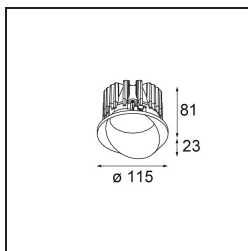

| |
|---------|
| Datum |
| Klant |
| Project |
| Soort |

Wink Recessed 115 1x IP54 LED 3000K Medium DE White Structure

Wink mag dan wel subtiel verscholen zitten, toch valt hij op door zijn technisch vernuft. En zijn gevoel voor humor. Zoals zijn naam laat vermoeden, knipoogt Wink maar al te graag naar jou. Het gestroomlijnde ontwerp, dat elegantie koppelt aan hoogwaardige afwerking, resulteert in een armatuur die half verborgen is in het plafond en er half uit steekt. Wink 82 past ook met Wink flens, een lage ring rond de spot.

Specificaties

| | |
|-------------------------------------|---|
| Materiaal | 13070409 |
| Type Lichtbron | LED |
| LED type | BRIDGELUX VERO13 G8 |
| LED technologie | Led-COB |
| CRI | Min. 90 |
| Kleurtemperatuur | 3000K |
| Levensduur | L80B20 bij 50.000 Uur |
| Lamp inbegrepen | Ja |
| Aantal Lichtbronnen | 1 |
| Binning (SDCM) | 2 |
| Lichtrichting | Omlaag |
| Optisch | Reflector |
| Gemeten gradenbundel (°) | 22,6 |
| Ingangsspanning | Aandrijving Gelijkstroom Vereist |
| Elektriciteitsklasse | III |
| IP-klasse | 54 |
| Gloeidraadtest (°C) | 960 |
| Binnen/Buiten | Binnen |
| Toepassing | Plafond |
| Montage | Inbouw |
| Inbouwopening (mm) | Ø133 |
| Montagediepte (mm) | 100,0 |
| Verstelbaarheid | H 355° |
| Afstand tot Verlicht Voorwerp (m) | 0,1 |
| Primaire Kleur & Primaire Afwerking | Wit, Structuur |
| Brutogewicht (g) | 859,0 |
| Stroom driver (mA) | 350 500 700 |
| Min. forward voltage (Vf) | 28,3 29,0 29,7 |
| Max. forward voltage (Vf) | 32,9 33,6 34,5 |
| Connected load (W) | 10,7 15,7 22,5 |
| Lumenoutput per lampunit (lm) | 952 1306 1738 |
| Efficiëntie (lm/W) | 87 82 76 |
| UGR | 20 21 22 |
| Opmerking | • Dit is geen compleet product. Inbouwring of Wink flens vereist. |

TM30 & CRI Diagrammen

Installatie Accessoires

- **13073009** Ring Recessed 115 Wink White Structure
- **13073032** Ring Recessed 115 Wink Black Structure

- **14204030** Ring Recessed Trimless 146 1x

■ Kies een vereist accessoire