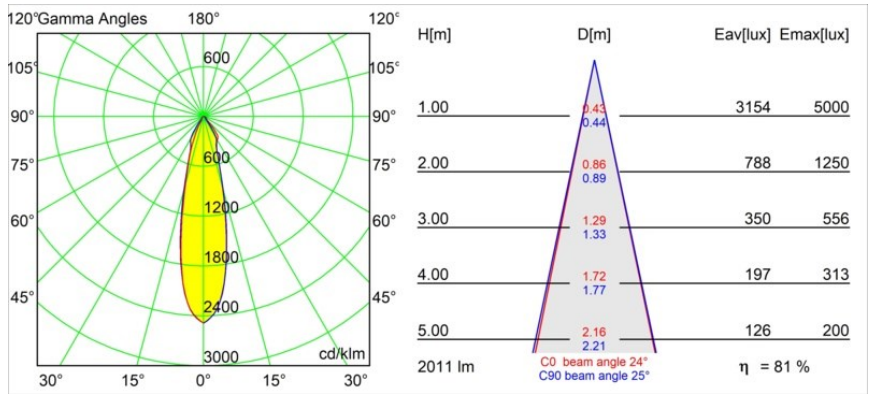

### Specificaties

Materiaal	13070409
Type Lichtbron	LED
LED type	BRIDGELUX VERO13 G8
LED technologie	Led-COB
CRI	Min. 90
Kleurtemperatuur	3000K
Levensduur	L80B20 bij 50.000 Uur
Lamp inbegrepen	Ja
Aantal Lichtbronnen	1
CIE-fluxcode	89 95 99 100 81
Binning (SDCM)	2
Lichtrichting	Omlaag
Optisch	Reflector
Gemeten gradenbundel (°)	25,0
Ingangsspanning	Aandrijving Gelijkstroom Vereist
Elektriciteitsklasse	III
IP-klasse	54
Gloeidraadtest (°C)	960
Binnen/Buiten	Binnen
Toepassing	Plafond
Montage	Inbouw
Inbouwopening (mm)	Ø133
Montagediepte (mm)	100,0
Verstelbaarheid	H 355°
Afstand tot Verlicht Voorwerp (m)	0,1
Primaire Kleur & Primaire Afwerking	Wit, Structuur
Brutogewicht (g)	859,0
Stroom driver (mA)	350      500      700
Min. forward voltage (Vf)	28,3      29,0      29,7
Max. forward voltage (Vf)	32,9      33,6      34,5
Connected load (W)	10,7      15,7      22,5
Lumenoutput per lampunit (lm)	1195      1631      2134
Efficiëntie (lm/W)	112      104      95
UGR	21      23      23

---

Opmerking

- Dit is geen compleet product. Inbouwing of Wink flens vereist.

**TM30 & CRI Diagrammen**

**Lichtspreading & Stralingsdiagram**

Diagrammen