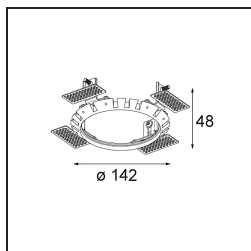

Specificaties

| | |
|-------------------------------------|---|
| Materiaal | 13070409 |
| Type Lichtbron | LED |
| LED type | BRIDGELUX VERO13 G8 |
| LED technologie | Led-COB |
| CRI | Min. 90 |
| Kleurtemperatuur | 3000K |
| Levensduur | L80B20 bij 50.000 Uur |
| Lamp inbegrepen | Ja |
| Aantal Lichtbronnen | 1 |
| Binning (SDCM) | 2 |
| Lichtrichting | Omlaag |
| Optisch | Reflector |
| Gemeten gradenbundel (°) | 22,6 |
| Ingangsspanning | Aandrijving Gelijkstroom Vereist |
| Elektriciteitsklasse | III |
| IP-klasse | 54 |
| Gloeidraadtest (°C) | 960 |
| Binnen/Buiten | Binnen |
| Toepassing | Plafond |
| Montage | Inbouw |
| Inbouwopening (mm) | Ø133 |
| Montagediepte (mm) | 100,0 |
| Verstelbaarheid | H 355° |
| Afstand tot Verlicht Voorwerp (m) | 0,1 |
| Primaire Kleur & Primaire Afwerking | Wit, Structuur |
| Brutogewicht (g) | 859,0 |
| Stroom driver (mA) | 350 500 700 |
| Min. forward voltage (Vf) | 28,3 29,0 29,7 |
| Max. forward voltage (Vf) | 32,9 33,6 34,5 |
| Connected load (W) | 10,7 15,7 22,5 |
| Lumenoutput per lampunit (lm) | 952 1306 1738 |
| Efficiëntie (lm/W) | 87 82 76 |
| UGR | 20 21 22 |
| Opmerking | • Dit is geen compleet product. Inbouwring of Wink flens vereist. |

TM30 & CRI Diagrammen

Installatie Accessoires

- **13073009** Ring Recessed 115 Wink White Structure
- **13073032** Ring Recessed 115 Wink Black Structure

- **14204030** Ring Recessed Trimless 146 1x

■ Kies een vereist accessoire