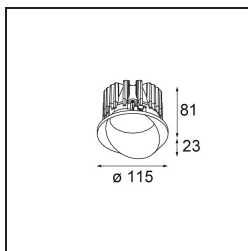

Specifications

Materiale	13070409
Tipo di Sorgente	LED
Tipologia LED	BRIDGELUX VERO13 G8
Tecnologie LED	COB
CRI	Min. 90
Temperatura di colore della luce	3000K
Vita utile	L80B20 @50.000 ore
Lampadina inclusa	Sì
Numero di fonte luminosa	1
Binning (SDCM)	2
Direzione della luce	Diretta
Ottiche	Riflettore
Fascio misurato (°)	22,6
Volt in ingresso	Necessario driver a corrente costante
Classificazione elettrica	III
Grado IP	54
Test filo a caldo (°C)	960
Interno/Esterno	Interno
Applicazione	Soffitto
Montaggio	Incassato
Foro d'incasso (mm)	133
Profondità di montaggio (mm)	100,0
Orientabilità	H 355°
Distanza dall'oggetto illuminato (m)	0,1
Colore primario & Finitura primaria	Bianco, Strutturata
Peso lordo (g)	859,0
Corrente di azionamento (mA)	350 500 700
Min. forward voltage (Vf)	28,3 29,0 29,7
Max. forward voltage (Vf)	32,9 33,6 34,5
Connected load (W)	10,7 15,7 22,5
Flusso luminoso per lampade (lm)	952 1306 1738
Efficienza (lm/W)	87 82 76
Livello abbagliamento	20 21 22

Remark

- This is not a complete product. Recessed Ring or Wink Flange required.

TM30 & CRI diagram

Accessori Installazione

- **13073009** Ring Recessed 115 Wink White Structure
- **13073032** Ring Recessed 115 Wink Black Structure

- **14204030** Ring Recessed Trimless 146 1x

■ Choose a required accessory