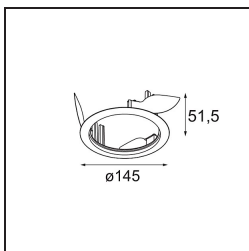

Specifications

Materiale	13070409
Tipo di Sorgente	LED
Tipologia LED	BRIDGELUX VERO13 G8
Tecnologie LED	COB
CRI	Min. 90
Temperatura di colore della luce	3000K
Vita utile	L80B20 @50.000 ore
Lampadina inclusa	Sì
Numero di fonte luminosa	1
Binning (SDCM)	2
Direzione della luce	Diretta
Ottiche	Riflettore
Fascio misurato (°)	22,6
Volt in ingresso	Necessario driver a corrente costante
Classificazione elettrica	III
Grado IP	54
Test filo a caldo (°C)	960
Interno/Esterno	Interno
Applicazione	Soffitto
Montaggio	Incassato
Foro d'incasso (mm)	133
Profondità di montaggio (mm)	100,0
Orientabilità	H 355°
Distanza dall'oggetto illuminato (m)	0,1
Colore primario & Finitura primaria	Bianco, Strutturata
Peso lordo (g)	859,0
Corrente di azionamento (mA)	350 500 700
Min. forward voltage (Vf)	28,3 29,0 29,7
Max. forward voltage (Vf)	32,9 33,6 34,5
Connected load (W)	10,7 15,7 22,5
Flusso luminoso per lampade (lm)	952 1306 1738
Efficienza (lm/W)	87 82 76
Livello abbagliamento	20 21 22

Remark

- This is not a complete product. Recessed Ring or Wink Flange required.

TM30 & CRI diagram

Accessori Installazione

- **13073009** Ring Recessed 115 Wink White Structure
- **13073032** Ring Recessed 115 Wink Black Structure