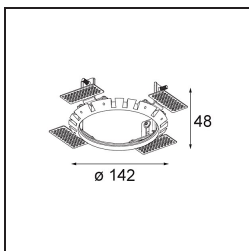

Specifications

Materiale	13070409
Tipo di Sorgente	LED
Tipologia LED	BRIDGELUX VERO13 G8
Tecnologie LED	COB
CRI	Min. 90
Temperatura di colore della luce	3000K
Vita utile	L80B20 @50.000 ore
Lampadina inclusa	Sì
Numero di fonte luminosa	1
Binning (SDCM)	2
Direzione della luce	Diretta
Ottiche	Riflettore
Fascio misurato (°)	22,6
Volt in ingresso	Necessario driver a corrente costante
Classificazione elettrica	III
Grado IP	54
Test filo a caldo (°C)	960
Interno/Esterno	Interno
Applicazione	Soffitto
Montaggio	Incassato
Foro d'incasso (mm)	133
Profondità di montaggio (mm)	100,0
Orientabilità	H 355°
Distanza dall'oggetto illuminato (m)	0,1
Colore primario & Finitura primaria	Bianco, Strutturata
Peso lordo (g)	859,0
Corrente di azionamento (mA)	350 500 700
Min. forward voltage (Vf)	28,3 29,0 29,7
Max. forward voltage (Vf)	32,9 33,6 34,5
Connected load (W)	10,7 15,7 22,5
Flusso luminoso per lampade (lm)	952 1306 1738
Efficienza (lm/W)	87 82 76
Livello abbagliamento	20 21 22

Remark

- This is not a complete product. Recessed Ring or Wink Flange required.

TM30 & CRI diagram

Accessori Installazione

- **13073009** Ring Recessed 115 Wink White Structure
- **13073032** Ring Recessed 115 Wink Black Structure

- **14204030** Ring Recessed Trimless 146 1x

■ Choose a required accessory