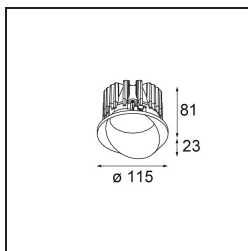

Caractéristiques

Matériaux	13070409
Type de Source Lumineuse	LED
Type de LED	BRIDGELUX VERO13 G8
Technologie LED	LED COB
CRI	Min. 90
Température de Couleur	3000K
Durée de Vie	L80B20 à 50 000 heures
Ampoule incluse	Oui
Nombre de Sources Lumineuses	1
Groupement (SDCM)	2
Direction de la Lumière	Bas
Optique	Réflecteur
Faisceau mesuré (°)	22,6
Tension d'Entrée	Driver à Courant Constant Requis
Classe Électrique	III
Indice de protection IP	54
Essai au fil incandescent (°C)	960
Intérieur/extérieur	Intérieur
Application	Plafond
Montage	Encastré
Taille de découpe (mm)	133
Profondeur de montage (mm)	100,0
Ajustabilité	H 355°
Distance avec l'Objet Éclairé (m)	0,1
Couleur Principale & Finition Principale	Blanc, Structure
Poids brut (g)	859,0
Courant du driver (mA)	350 500 700
Min. forward voltage (Vf)	28,3 29,0 29,7
Max. forward voltage (Vf)	32,9 33,6 34,5
Connected load (W)	10,7 15,7 22,5
Flux lumineux par lampe (lm)	952 1306 1738
Efficacité (lm/W)	87 82 76
UGR	20 21 22

Commentaire

- Ceci n'est pas un produit complet. Anneau encastré ou Wink Flange inclus.

TM30 & CRI diagrammes

Accessoires d'Eclairage d'installation

- **13073009** Ring Recessed 115 Wink White Structure
- **13073032** Ring Recessed 115 Wink Black Structure

- **14204030** Ring Recessed Trimless 146 1x

■ Choisir un accessoire requis