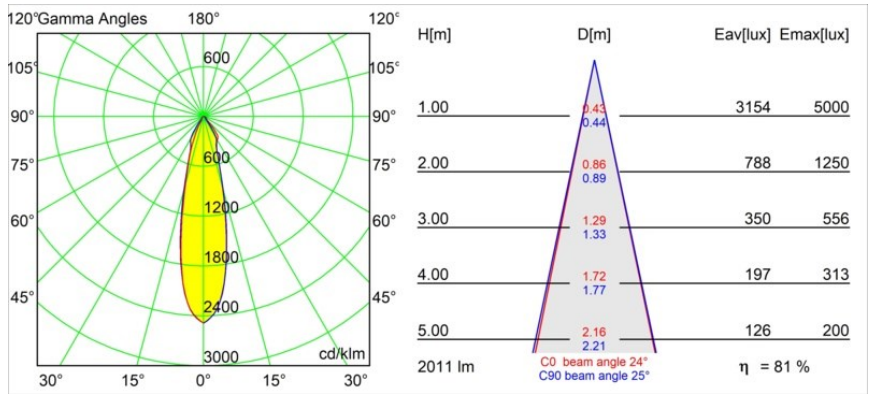

Light distribution & beam diagram