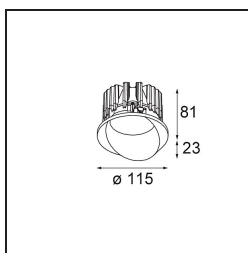

**Specifications**

Material	13070409
Tipo de fuente de luz	LED
Tipo de LED	BRIDGELUX VERO13 G8
Tecnología LED	COB LED
CRI	Min. 90
Temperatura del color	3000K
Vida Útil	L80B20 @50.000 horas
Lámpara Incluida	Sí
Número de fuentes de luz	1
Binning (SDCM)	2
Dirección de la luz	Directo
Óptica	Reflector
Ángulo de Apertura medido (°)	22,6
Voltaje de entrada	Driver de corriente constante requerido
Clasificación eléctrica	III
Clasificación del IP	54
Clasificación de hilo incandescente (°C)	960
Interio/Exterior	Interior
Aplicación	Techo
Montaje	Empotrado
Tamaño de corte (mm)	ø133
Profundidad de montaje (mm)	100,0
Ajustabilidad	H 355°
Distancia al objeto iluminado (m)	0,1
Color principal & Acabado principal	Blanco, Estructura
Peso bruto (g)	859,0
Corriente de accionamiento (mA)	350      500      700
Min. forward voltage (Vf)	28,3      29,0      29,7
Max. forward voltage (Vf)	32,9      33,6      34,5
Connected load (W)	10,7      15,7      22,5
Flujo luminoso por lámpara (lm)	952      1306      1738
Eficacia (lm/W)	87      82      76

---

Índice de deslumbramiento	20	21	22
Remark	• This is not a complete product. Recessed Ring or Wink Flange required.		

---

**TM30 & CRI diagram**

**Accesorios Instalación**

- **13073009** Ring Recessed 115 Wink White Structure
- **13073032** Ring Recessed 115 Wink Black Structure

- **14204030** Ring Recessed Trimless 146 1x
- Choose a required accessory