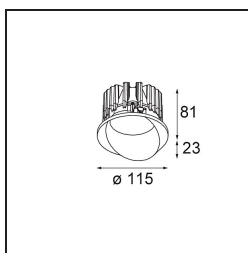

Date
Customer
Project
Type

Wink Recessed 115 1x IP54 LED 3000K Medium DE White Structure

Wink es una luminaria de diseño empotrado y sutil, pero su ingenuidad técnica es sorprendente. ¡Al igual que su sentido del humor! Como su nombre sugiere, le gusta atraer la atención con sus guiños. El diseño optimizado, que combina la elegancia con un acabado de alta calidad, da lugar a un accesorio que queda parcialmente oculto en el techo. Wink 82 también puede usar el reborde Wink, un aro de perfil bajo para instalación alrededor del foco.

Specifications

Material	13070409
Tipo de fuente de luz	LED
Tipo de LED	BRIDGELUX VERO13 G8
Tecnología LED	COB LED
CRI	Min. 90
Temperatura del color	3000K
Vida Útil	L80B20 @50.000 horas
Lámpara Incluida	Sí
Número de fuentes de luz	1
Código de flujo CIE	89 95 99 100 81
Binning (SDCM)	2
Dirección de la luz	Directo
Óptica	Reflector
Ángulo de Apertura medido (°)	25,0
Voltaje de entrada	Driver de corriente constante requerido
Clasificación eléctrica	III
Clasificación del IP	54
Clasificación de hilo incandescente (°C)	960
Interio/Exterior	Interior
Aplicación	Techo
Montaje	Empotrado
Tamaño de corte (mm)	ø133
Profundidad de montaje (mm)	100,0
Ajustabilidad	H 355°
Distancia al objeto iluminado (m)	0,1
Color principal & Acabado principal	Blanco, Estructura
Peso bruto (g)	859,0
Corriente de accionamiento (mA)	350 500 700
Min. forward voltage (Vf)	28,3 29,0 29,7
Max. forward voltage (Vf)	32,9 33,6 34,5
Connected load (W)	10,7 15,7 22,5
Flujo luminoso por lámpara (lm)	1195 1631 2134
Eficacia (lm/W)	112 104 95

Índice de deslumbramiento	21	23	23
Remark	• This is not a complete product. Recessed Ring or Wink Flange required.		

TM30 & CRI diagram

Light distribution & beam diagram

Accesorios Instalación

- **13073009** Ring Recessed 115 Wink White Structure
- **13073032** Ring Recessed 115 Wink Black Structure

- **14204030** Ring Recessed Trimless 146 1x

■ Choose a required accessory