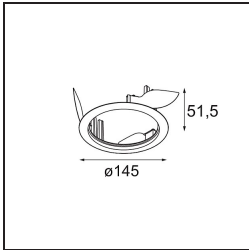

**Specifications**

Material	13070409
Tipo de fuente de luz	LED
Tipo de LED	BRIDGELUX VERO13 G8
Tecnología LED	COB LED
CRI	Min. 90
Temperatura del color	3000K
Vida Útil	L80B20 @50.000 horas
Lámpara Incluida	Sí
Número de fuentes de luz	1
Binning (SDCM)	2
Dirección de la luz	Directo
Óptica	Reflector
Ángulo de Apertura medido (°)	22,6
Voltaje de entrada	Driver de corriente constante requerido
Clasificación eléctrica	III
Clasificación del IP	54
Clasificación de hilo incandescente (°C)	960
Interio/Exterior	Interior
Aplicación	Techo
Montaje	Empotrado
Tamaño de corte (mm)	ø133
Profundidad de montaje (mm)	100,0
Ajustabilidad	H 355°
Distancia al objeto iluminado (m)	0,1
Color principal & Acabado principal	Blanco, Estructura
Peso bruto (g)	859,0
Corriente de accionamiento (mA)	350      500      700
Min. forward voltage (Vf)	28,3      29,0      29,7
Max. forward voltage (Vf)	32,9      33,6      34,5
Connected load (W)	10,7      15,7      22,5
Flujo luminoso por lámpara (lm)	952      1306      1738
Eficacia (lm/W)	87      82      76

---

Índice de deslumbramiento	20	21	22
Remark	• This is not a complete product. Recessed Ring or Wink Flange required.		

---

**TM30 & CRI diagram**

**Accesorios Instalación**

- **13073009** Ring Recessed 115 Wink White Structure
- **13073032** Ring Recessed 115 Wink Black Structure

- **14204030** Ring Recessed Trimless 146 1x
- Choose a required accessory