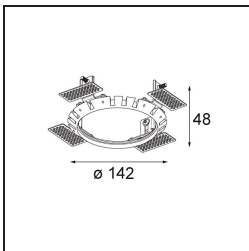

**Specifications**

Material	13070409
Tipo de fuente de luz	LED
Tipo de LED	BRIDGELUX VERO13 G8
Tecnología LED	COB LED
CRI	Min. 90
Temperatura del color	3000K
Vida Útil	L80B20 @50.000 horas
Lámpara Incluida	Sí
Número de fuentes de luz	1
Binning (SDCM)	2
Dirección de la luz	Directo
Óptica	Reflector
Ángulo de Apertura medido (°)	22,6
Voltaje de entrada	Driver de corriente constante requerido
Clasificación eléctrica	III
Clasificación del IP	54
Clasificación de hilo incandescente (°C)	960
Interio/Exterior	Interior
Aplicación	Techo
Montaje	Empotrado
Tamaño de corte (mm)	ø133
Profundidad de montaje (mm)	100,0
Ajustabilidad	H 355°
Distancia al objeto iluminado (m)	0,1
Color principal & Acabado principal	Blanco, Estructura
Peso bruto (g)	859,0
Corriente de accionamiento (mA)	350      500      700
Min. forward voltage (Vf)	28,3      29,0      29,7
Max. forward voltage (Vf)	32,9      33,6      34,5
Connected load (W)	10,7      15,7      22,5
Flujo luminoso por lámpara (lm)	952      1306      1738
Eficacia (lm/W)	87      82      76

---

Índice de deslumbramiento	20	21	22
Remark	• This is not a complete product. Recessed Ring or Wink Flange required.		

---

**TM30 & CRI diagram**

**Accesorios Instalación**

- **13073009** Ring Recessed 115 Wink White Structure
- **13073032** Ring Recessed 115 Wink Black Structure

- **14204030** Ring Recessed Trimless 146 1x
- Choose a required accessory