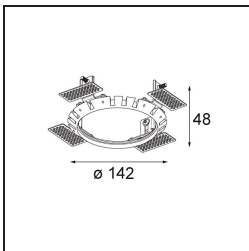

Spezifikationen

Material	13070409
Typ der Lichtquelle	LED
LED Typ	BRIDGELUX VERO13 G8
LED-Technologie	COB-LED
CRI	Min. 90
Farbtemperatur	3000K
Lebensdauer	L80 B20 bei 50.000 Stunden
Leuchtmittel enthalten	Ja
Anzahl Lichtquellen	1
CIE-Fluxcode	89 95 99 100 81
Binning (SDCM)	2
Lichtrichtung	Abwärts
Optik	Reflektor
Gemessene Abstrahlwinkel (°)	25,0
Eingangsspannung	Konstantstrom-Treiber erforderlich
Schutzklasse	III
Schutzart	54
Glühdrahtprüfung (°C)	960
Innen/Außen	Innen
Anwendung	Decke
Montage	Einbau
Ausschnittgröße (mm)	Ø133
Einbautiefe (mm)	100,0
Verstellbarkeit	H 355°
Abstand zum beleuchteten Objekt (m)	0,1
Primärfarbe & Primäres Finish	Weiß, Strukturiert
Bruttogewicht (g)	859,0
Antriebsstrom (mA)	350 500 700
Min. forward voltage (Vf)	28,3 29,0 29,7
Max. forward voltage (Vf)	32,9 33,6 34,5
Connected load (W)	10,7 15,7 22,5
Lichtstrom pro Lampe (lm)	1195 1631 2134
Effizienz (lm/W)	112 104 95
UGR	21 23 23

Bemerkung

- Dies ist kein vollständiges Produkt. Einbauring oder Wink Flange erforderlich.

TM30 & CRI Diagramm

Lichtverteilung und Lichtverteilungskurve

Diagramm

Montagezubehör

- **13073009** Ring Recessed 115 Wink White Structure
- **13073032** Ring Recessed 115 Wink Black Structure

- **14204030** Ring Recessed Trimless 146 1x

■ Wählen Sie das benötigte Zubehör