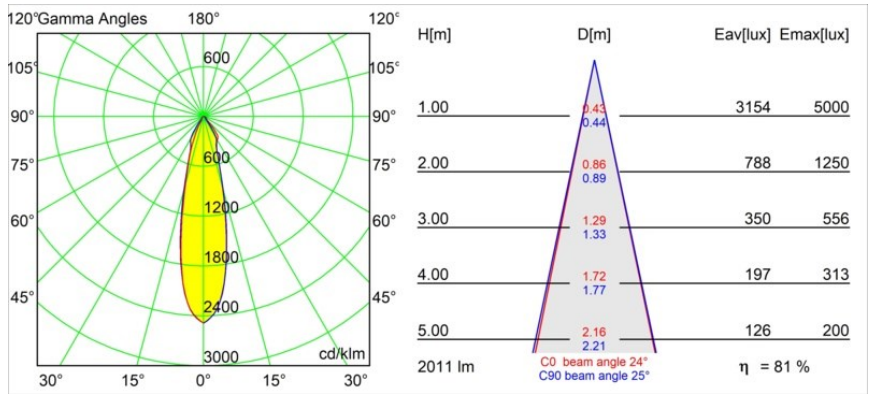

Lichtverteilung und Lichtverteilungskurve