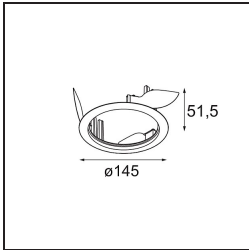

Spezifikationen

Material	13070409
Typ der Lichtquelle	LED
LED Typ	BRIDGELUX VERO13 G8
LED-Technologie	COB-LED
CRI	Min. 90
Farbtemperatur	3000K
Lebensdauer	L80 B20 bei 50.000 Stunden
Leuchtmittel enthalten	Ja
Anzahl Lichtquellen	1
CIE-Fluxcode	89 95 99 100 81
Binning (SDCM)	2
Lichtrichtung	Abwärts
Optik	Reflektor
Gemessene Abstrahlwinkel (°)	25,0
Eingangsspannung	Konstantstrom-Treiber erforderlich
Schutzklasse	III
Schutzart	54
Glühdrahtprüfung (°C)	960
Innen/Außen	Innen
Anwendung	Decke
Montage	Einbau
Ausschnittgröße (mm)	Ø133
Einbautiefe (mm)	100,0
Verstellbarkeit	H 355°
Abstand zum beleuchteten Objekt (m)	0,1
Primärfarbe & Primäres Finish	Weiß, Strukturiert
Bruttogewicht (g)	859,0
Antriebsstrom (mA)	350 500 700
Min. forward voltage (Vf)	28,3 29,0 29,7
Max. forward voltage (Vf)	32,9 33,6 34,5
Connected load (W)	10,7 15,7 22,5
Lichtstrom pro Lampe (lm)	1195 1631 2134
Effizienz (lm/W)	112 104 95
UGR	21 23 23

Bemerkung

- Dies ist kein vollständiges Produkt. Einbauring oder Wink Flange erforderlich.

TM30 & CRI Diagramm

Lichtverteilung und Lichtverteilungskurve

Diagramm

Montagezubehör

- **13073009** Ring Recessed 115 Wink White Structure
- **13073032** Ring Recessed 115 Wink Black Structure

- **14204030** Ring Recessed Trimless 146 1x

■ Wählen Sie das benötigte Zubehör