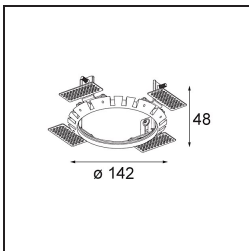

Spezifikationen

Material	13070409
Typ der Lichtquelle	LED
LED Typ	BRIDGELUX VERO13 G8
LED-Technologie	COB-LED
CRI	Min. 90
Farbtemperatur	3000K
Lebensdauer	L80 B20 bei 50.000 Stunden
Leuchtmittel enthalten	Ja
Anzahl Lichtquellen	1
Binning (SDCM)	2
Lichtrichtung	Abwärts
Optik	Reflektor
Gemessene Abstrahlwinkel (°)	22,6
Eingangsspannung	Konstantstrom-Treiber erforderlich
Schutzklasse	III
Schutzart	54
Glühdrahtprüfung (°C)	960
Innen/Außen	Innen
Anwendung	Decke
Montage	Einbau
Ausschnittgröße (mm)	ø133
Einbautiefe (mm)	100,0
Verstellbarkeit	H 355°
Abstand zum beleuchteten Objekt (m)	0,1
Primärfarbe & Primäres Finish	Weiß, Strukturiert
Bruttogewicht (g)	859,0
Antriebsstrom (mA)	350 500 700
Min. forward voltage (Vf)	28,3 29,0 29,7
Max. forward voltage (Vf)	32,9 33,6 34,5
Connected load (W)	10,7 15,7 22,5
Lichtstrom pro Lampe (lm)	952 1306 1738
Effizienz (lm/W)	87 82 76
UGR	20 21 22
Bemerkung	<ul style="list-style-type: none"> • Dies ist kein vollständiges Produkt. Einbauring oder Wink Flange erforderlich.

TM30 & CRI Diagramm

Montagezubehör

- **13073009** Ring Recessed 115 Wink White Structure
- **13073032** Ring Recessed 115 Wink Black Structure

- **14204030** Ring Recessed Trimless 146 1x
- Wählen Sie das benötigte Zubehör