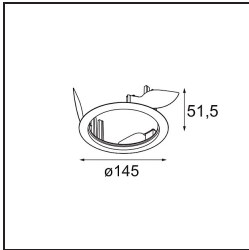

Datum
Kunde
Projekt
Art

Wink Recessed 115 1x IP54 LED 3000K Medium DE White Structure

Die Wink mag zwar eine Einbauleuchte und subtil sein, ihre technische Raffinesse ist jedoch ausgesprochen bemerkenswert. Ebenso wie ihr Sinn für Humor. Der Name Wink bedeutet Augenzwinkern – und genau das ist es, was er tun möchte: Ihnen zuzwinkern. Ihr klares, schlankes Design, bei dem Eleganz und hochwertiges Finish eine Symbiose eingehen, führt zu einer Leuchte, die halb in der Decke verborgen ist und halb aus ihr hervorlugt. Wink 82 lässt sich auch mit Wink Flange kombinieren, einem flachen Ring um den Strahler herum.

Spezifikationen

Material	13070409
Typ der Lichtquelle	LED
LED Typ	BRIDGELUX VERO13 G8
LED-Technologie	COB-LED
CRI	Min. 90
Farbtemperatur	3000K
Lebensdauer	L80 B20 bei 50.000 Stunden
Leuchtmittel enthalten	Ja
Anzahl Lichtquellen	1
Binning (SDCM)	2
Lichtrichtung	Abwärts
Optik	Reflektor
Gemessene Abstrahlwinkel (°)	22,6
Eingangsspannung	Konstantstrom-Treiber erforderlich
Schutzklasse	III
Schutzart	54
Glühdrahtprüfung (°C)	960
Innen/Außen	Innen
Anwendung	Decke
Montage	Einbau
Ausschnittgröße (mm)	ø133
Einbautiefe (mm)	100,0
Verstellbarkeit	H 355°
Abstand zum beleuchteten Objekt (m)	0,1
Primärfarbe & Primäres Finish	Weiß, Strukturiert
Bruttogewicht (g)	859,0
Antriebsstrom (mA)	350 500 700
Min. forward voltage (Vf)	28,3 29,0 29,7
Max. forward voltage (Vf)	32,9 33,6 34,5
Connected load (W)	10,7 15,7 22,5
Lichtstrom pro Lampe (lm)	952 1306 1738
Effizienz (lm/W)	87 82 76
UGR	20 21 22
Bemerkung	<ul style="list-style-type: none"> • Dies ist kein vollständiges Produkt. Einbauring oder Wink Flange erforderlich.

TM30 & CRI Diagramm

Montagezubehör

- **13073009** Ring Recessed 115 Wink White Structure
- **13073032** Ring Recessed 115 Wink Black Structure

- **14204030** Ring Recessed Trimless 146 1x
- Wählen Sie das benötigte Zubehör