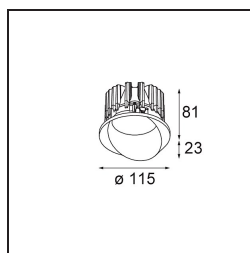

Datum
Kunde
Projekt
Art

Wink Recessed 115 1x IP54 LED 3000K Medium DE White Structure

Die Wink mag zwar eine Einbauleuchte und subtil sein, ihre technische Raffinesse ist jedoch ausgesprochen bemerkenswert. Ebenso wie ihr Sinn für Humor. Der Name Wink bedeutet Augenzwinkern – und genau das ist es, was er tun möchte: Ihnen zuzwinkern. Ihr klares, schlankes Design, bei dem Eleganz und hochwertiges Finish eine Symbiose eingehen, führt zu einer Leuchte, die halb in der Decke verborgen ist und halb aus ihr hervorlugt. Wink 82 lässt sich auch mit Wink Flange kombinieren, einem flachen Ring um den Strahler herum.

Spezifikationen

Material	13070409
Typ der Lichtquelle	LED
LED Typ	BRIDGELUX VERO13 G8
LED-Technologie	COB-LED
CRI	Min. 90
Farbtemperatur	3000K
Lebensdauer	L80 B20 bei 50.000 Stunden
Leuchtmittel enthalten	Ja
Anzahl Lichtquellen	1
CIE-Fluxcode	89 95 99 100 81
Binning (SDCM)	2
Lichtrichtung	Abwärts
Optik	Reflektor
Gemessene Abstrahlwinkel (°)	25,0
Eingangsspannung	Konstantstrom-Treiber erforderlich
Schutzklasse	III
Schutzart	54
Glühdrahtprüfung (°C)	960
Innen/Außen	Innen
Anwendung	Decke
Montage	Einbau
Ausschnittgröße (mm)	Ø133
Einbautiefe (mm)	100,0
Verstellbarkeit	H 355°
Abstand zum beleuchteten Objekt (m)	0,1
Primärfarbe & Primäres Finish	Weiß, Strukturiert
Bruttogewicht (g)	859,0
Antriebsstrom (mA)	350 500 700
Min. forward voltage (Vf)	28,3 29,0 29,7
Max. forward voltage (Vf)	32,9 33,6 34,5
Connected load (W)	10,7 15,7 22,5
Lichtstrom pro Lampe (lm)	1195 1631 2134
Effizienz (lm/W)	112 104 95
UGR	21 23 23

Bemerkung

- Dies ist kein vollständiges Produkt. Einbauring oder Wink Flange erforderlich.

TM30 & CRI Diagramm

Lichtverteilung und Lichtverteilungskurve

Diagramm

Montagezubehör

- **13073009** Ring Recessed 115 Wink White Structure
- **13073032** Ring Recessed 115 Wink Black Structure

- **14204030** Ring Recessed Trimless 146 1x

■ Wählen Sie das benötigte Zubehör