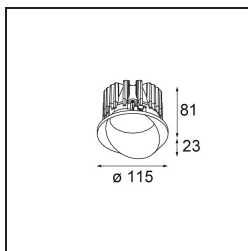

Datum
Kunde
Projekt
Art

Wink Recessed 115 1x IP54 LED 3000K Medium DE White Structure

Die Wink mag zwar eine Einbauleuchte und subtil sein, ihre technische Raffinesse ist jedoch ausgesprochen bemerkenswert. Ebenso wie ihr Sinn für Humor. Der Name Wink bedeutet Augenzwinkern – und genau das ist es, was er tun möchte: Ihnen zuzwinkern. Ihr klares, schlankes Design, bei dem Eleganz und hochwertiges Finish eine Symbiose eingehen, führt zu einer Leuchte, die halb in der Decke verborgen ist und halb aus ihr hervorlugt. Wink 82 lässt sich auch mit Wink Flange kombinieren, einem flachen Ring um den Strahler herum.

Spezifikationen

Material	13070409
Typ der Lichtquelle	LED
LED Typ	BRIDGELUX VERO13 G8
LED-Technologie	COB-LED
CRI	Min. 90
Farbtemperatur	3000K
Lebensdauer	L80 B20 bei 50.000 Stunden
Leuchtmittel enthalten	Ja
Anzahl Lichtquellen	1
Binning (SDCM)	2
Lichtrichtung	Abwärts
Optik	Reflektor
Gemessene Abstrahlwinkel (°)	22,6
Eingangsspannung	Konstantstrom-Treiber erforderlich
Schutzklasse	III
Schutzart	54
Glühdrahtprüfung (°C)	960
Innen/Außen	Innen
Anwendung	Decke
Montage	Einbau
Ausschnittgröße (mm)	ø133
Einbautiefe (mm)	100,0
Verstellbarkeit	H 355°
Abstand zum beleuchteten Objekt (m)	0,1
Primärfarbe & Primäres Finish	Weiß, Strukturiert
Bruttogewicht (g)	859,0
Antriebsstrom (mA)	350 500 700
Min. forward voltage (Vf)	28,3 29,0 29,7
Max. forward voltage (Vf)	32,9 33,6 34,5
Connected load (W)	10,7 15,7 22,5
Lichtstrom pro Lampe (lm)	952 1306 1738
Effizienz (lm/W)	87 82 76
UGR	20 21 22
Bemerkung	<ul style="list-style-type: none"> • Dies ist kein vollständiges Produkt. Einbauring oder Wink Flange erforderlich.

TM30 & CRI Diagramm

Montagezubehör

- **13073009** Ring Recessed 115 Wink White Structure
- **13073032** Ring Recessed 115 Wink Black Structure

- **14204030** Ring Recessed Trimless 146 1x
- Wählen Sie das benötigte Zubehör