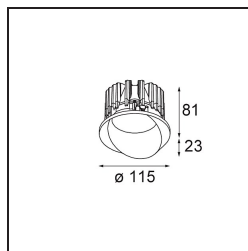

Datum
Klant
Project
Soort

Wink Recessed 115 1x IP54 LED 2700K Medium DE Black Structure

Specificaties

Materiaal	13070332
Type Lichtbron	LED
LED type	BRIDGELUX VERO13
LED technologie	Led-COB
CRI	Min. 90
Kleurtemperatuur	2700K
Levensduur	L80B20 bij 50.000 Uur
Lamp inbegrepen	Ja
Aantal Lichtbronnen	1
Binning (SDCM)	3
Lichtrichting	Omlaag
Optisch	Reflector
Gemeten gradenbundel (°)	22,8
Ingangsspanning	Aandrijving Gelijkstroom Vereist
Elektriciteitsklasse	III
IP-klasse	54
Gloeidraadtest (°C)	960
Binnen/Buiten	Binnen
Toepassing	Plafond
Montage	Inbouw
Inbouwopening (mm)	133
Montagediepte (mm)	100,0
Verstelbaarheid	H 355°
Afstand tot Verlicht Voorwerp (m)	0,1
Primaire Kleur & Primaire Afwerking	Zwart, Structuur
Brutogewicht (g)	859,0
Stroom driver (mA)	350 500 700
Min. forward voltage (Vf)	29,1 29,9 31,0
Max. forward voltage (Vf)	33,7 34,7 35,8
Connected load (W)	11,0 16,2 23,4
Lumenoutput per lampunit (lm)	831 1140 1517
Efficiëntie (lm/W)	76 71 66
UGR	15 16 17
Opmerking	• Dit is geen compleet product. Inbouwring of Wink flens vereist.

TM30 & CRI Diagrammen

Installatie Accessoires

- **13073009** Ring Recessed 115 Wink White Structure
- **13073032** Ring Recessed 115 Wink Black Structure

- **14204030** Ring Recessed Trimless 146 1x
- Kies een vereist accessoire