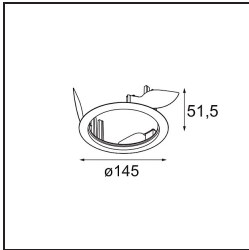

Datum
Klant
Project
Soort

Wink Recessed 115 1x IP54 LED 2700K Medium DE Black Structure

Specificaties

Materiaal	13070332
Type Lichtbron	LED
LED type	BRIDGELUX VERO13
LED technologie	Led-COB
CRI	Min. 90
Kleurtemperatuur	2700K
Levensduur	L80B20 bij 50.000 Uur
Lamp inbegrepen	Ja
Aantal Lichtbronnen	1
Binning (SDCM)	3
Lichtrichting	Omlaag
Optisch	Reflector
Gemeten gradenbundel (°)	22,8
Ingangsspanning	Aandrijving Gelijkstroom Vereist
Elektriciteitsklasse	III
IP-klasse	54
Gloeidraadtest (°C)	960
Binnen/Buiten	Binnen
Toepassing	Plafond
Montage	Inbouw
Inbouwopening (mm)	133
Montagediepte (mm)	100,0
Verstelbaarheid	H 355°
Afstand tot Verlicht Voorwerp (m)	0,1
Primaire Kleur & Primaire Afwerking	Zwart, Structuur
Brutogewicht (g)	859,0
Stroom driver (mA)	350 500 700
Min. forward voltage (Vf)	29,1 29,9 31,0
Max. forward voltage (Vf)	33,7 34,7 35,8
Connected load (W)	11,0 16,2 23,4
Lumenoutput per lampunit (lm)	831 1140 1517
Efficiëntie (lm/W)	76 71 66
UGR	15 16 17
Opmerking	• Dit is geen compleet product. Inbouwring of Wink flens vereist.

TM30 & CRI Diagrammen

Installatie Accessoires

- **13073009** Ring Recessed 115 Wink White Structure
- **13073032** Ring Recessed 115 Wink Black Structure

- **14204030** Ring Recessed Trimless 146 1x
- Kies een vereist accessoire