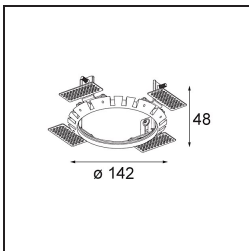

Datum
Klant
Project
Soort

Wink Recessed 115 1x IP54 LED 2700K Medium DE Black Structure

Specificaties

Materiaal	13070332
Type Lichtbron	LED
LED type	BRIDGELUX VERO13
LED technologie	Led-COB
CRI	Min. 90
Kleurtemperatuur	2700K
Levensduur	L80B20 bij 50.000 Uur
Lamp inbegrepen	Ja
Aantal Lichtbronnen	1
Binning (SDCM)	3
Lichtrichting	Omlaag
Optisch	Reflector
Gemeten gradenbundel (°)	22,8
Ingangsspanning	Aandrijving Gelijkstroom Vereist
Elektriciteitsklasse	III
IP-klasse	54
Gloeidraadtest (°C)	960
Binnen/Buiten	Binnen
Toepassing	Plafond
Montage	Inbouw
Inbouwopening (mm)	133
Montagediepte (mm)	100,0
Verstelbaarheid	H 355°
Afstand tot Verlicht Voorwerp (m)	0,1
Primaire Kleur & Primaire Afwerking	Zwart, Structuur
Brutogewicht (g)	859,0
Stroom driver (mA)	350 500 700
Min. forward voltage (Vf)	29,1 29,9 31,0
Max. forward voltage (Vf)	33,7 34,7 35,8
Connected load (W)	11,0 16,2 23,4
Lumenoutput per lampunit (lm)	831 1140 1517
Efficiëntie (lm/W)	76 71 66
UGR	15 16 17
Opmerking	• Dit is geen compleet product. Inbouwring of Wink flens vereist.

TM30 & CRI Diagrammen

Installatie Accessoires

- **13073009** Ring Recessed 115 Wink White Structure
- **13073032** Ring Recessed 115 Wink Black Structure

- **14204030** Ring Recessed Trimless 146 1x
- Kies een vereist accessoire