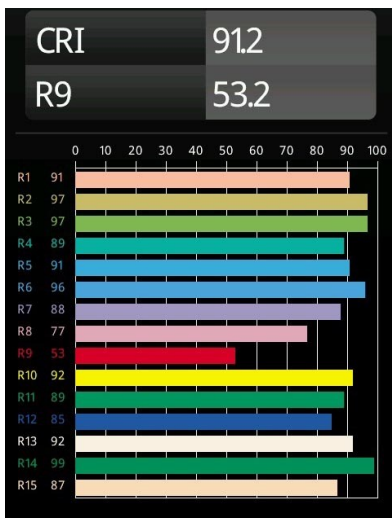

Date
Customer
Project
Type

Wink Recessed 115 1x IP54 LED 2700K Medium DE Black Structure

Wink è incassato e discreto, ma la sua ingegn timerica è a dir poco sorprendente. Così come il suo senso dell'umorismo. Come suggerisce il nome, ama fare l'occholino. Il design semplice, in cui l'eleganza incontra finiture di alta qualità, si traduce in un apparecchio illuminante che per metà si nasconde nel soffitto e per metà ne fa capolino. Wink 82 si adatta anche alla flangia Wink, un anello basso intorno allo spot.

Specifications

Materiale	13070332
Tipo di Sorgente	LED
Tipologia LED	BRIDGELUX VERO13
Tecnologie LED	COB
CRI	Min. 90
Temperatura di colore della luce	2700K
Vita utile	L80B20 @50.000 ore
Lampadina inclusa	Sì
Numero di fonte luminosa	1
Binning (SDCM)	3
Direzione della luce	Diretta
Ottiche	Riflettore
Fascio misurato (°)	22,8
Volt in ingresso	Necessario driver a corrente costante
Classificazione elettrica	III
Grado IP	54
Test filo a caldo (°C)	960
Interno/Esterno	Interno
Applicazione	Soffitto
Montaggio	Incassato
Foro d'incasso (mm)	133
Profondità di montaggio (mm)	100,0
Orientabilità	H 355°
Distanza dall'oggetto illuminato (m)	0,1
Colore primario & Finitura primaria	Nero, Strutturata
Peso lordo (g)	859,0
Corrente di azionamento (mA)	350 500 700
Min. forward voltage (Vf)	29,1 29,9 31,0
Max. forward voltage (Vf)	33,7 34,7 35,8
Connected load (W)	11,0 16,2 23,4
Flusso luminoso per lampade (lm)	831 1140 1517
Efficienza (lm/W)	76 71 66
Livello abbagliamento	15 16 17

Remark

- This is not a complete product. Recessed Ring or Wink Flange required.
-

TM30 & CRI diagram

Accessori Installazione

- **13073009** Ring Recessed 115 Wink White Structure
- **13073032** Ring Recessed 115 Wink Black Structure