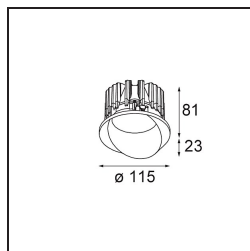

Specifications

Materiale	13070332
Tipo di Sorgente	LED
Tipologia LED	BRIDGELUX VERO13
Tecnologie LED	COB
CRI	Min. 90
Temperatura di colore della luce	2700K
Vita utile	L80B20 @50.000 ore
Lampadina inclusa	Sì
Numero di fonte luminosa	1
Binning (SDCM)	3
Direzione della luce	Diretta
Ottiche	Riflettore
Fascio misurato (°)	22,8
Volt in ingresso	Necessario driver a corrente costante
Classificazione elettrica	III
Grado IP	54
Test filo a caldo (°C)	960
Interno/Esterno	Interno
Applicazione	Soffitto
Montaggio	Incassato
Foro d'incasso (mm)	133
Profondità di montaggio (mm)	100,0
Orientabilità	H 355°
Distanza dall'oggetto illuminato (m)	0,1
Colore primario & Finitura primaria	Nero, Strutturata
Peso lordo (g)	859,0
Corrente di azionamento (mA)	350 500 700
Min. forward voltage (Vf)	29,1 29,9 31,0
Max. forward voltage (Vf)	33,7 34,7 35,8
Connected load (W)	11,0 16,2 23,4
Flusso luminoso per lampade (lm)	831 1140 1517
Efficienza (lm/W)	76 71 66
Livello abbagliamento	15 16 17

Remark

- This is not a complete product. Recessed Ring or Wink Flange required.
-

TM30 & CRI diagram

Accessori Installazione

- **13073009** Ring Recessed 115 Wink White Structure
- **13073032** Ring Recessed 115 Wink Black Structure